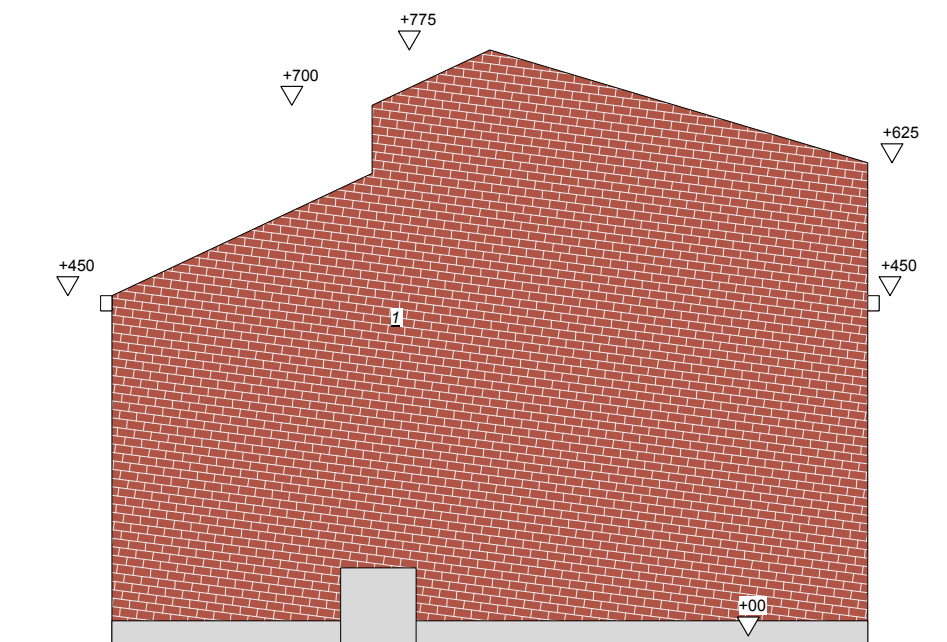

**ZIE BIJZONDERE
VOORWAARDE(N)**

GEBOUW 2 - 3 - 8

Architect: Bakermat, atelier voor architectuur bvba
Boskeetstraat 6
9031 Drongen

Werfadres: Opperhofstraat 26-28-30
9031 Drongen

Formaat
A3

Schaal
1/100

Datum
04/01/26