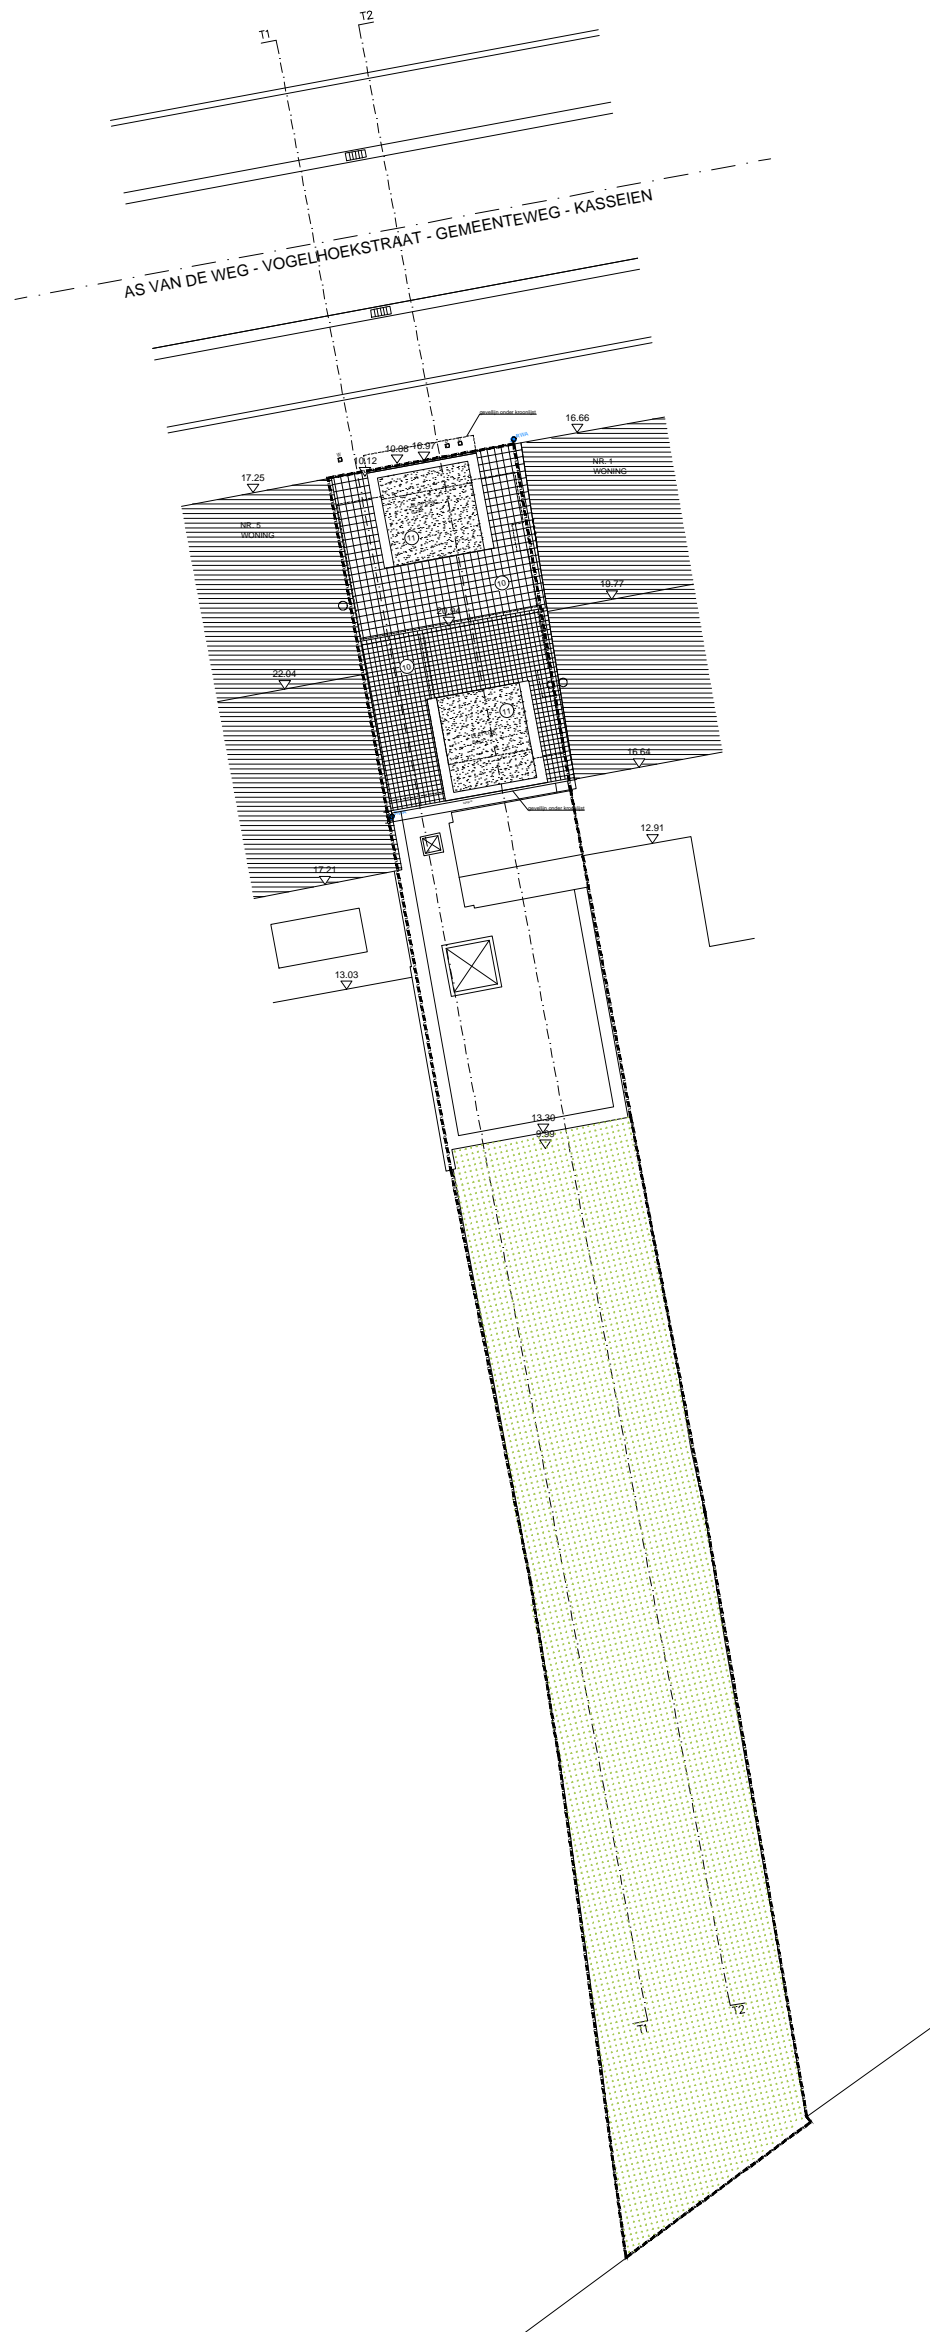

Inplantingsplan nieuw

<p>V3 Oskrenovatie (woning) Adres: Vogelhoekstraat 3, 9050 Genbrugge Cad/Park: 4430380501.001003 Gemeente: Gent - NIS-code 44021 Afdeling: GENT 23 AFD/GENTBRUGGE 3 AFD/ NIS-code 44303 Sectie B Perceel: 0501/001/003 Adres: Vogelhoekstraat 3, 9050 Gent</p>	<p>Inhoud: PLAN_NIEUWE TOESTAND_INPLANTING</p> <p>0 50 100 200 cm</p> <p>Ontwerper: DRIES DELEYE ARCHITECT</p> <p>dries deleye architect bv vogelhoekstraat 11, 9050 Genbrugge 0479 51 09 99</p>	<p>schaal 1:200 eenheid / plan nummer BA_V3_I_N_1</p>
<p>Opdrachtgever: Wouter Van Hoorebeke & evellien v l h Adres: Vogelhoekstraat 3, 9050 Genbrugge</p>	<p>Fase: OMGEVINGSVERGUNNING</p> <p><small>Ditte tekening is eigendom van dries deleye architect bv. Niets van deze tekening mag gekopieerd of afgebeeld worden zonder schriftelijke toestemming dries deleye architect bv.</small></p>	