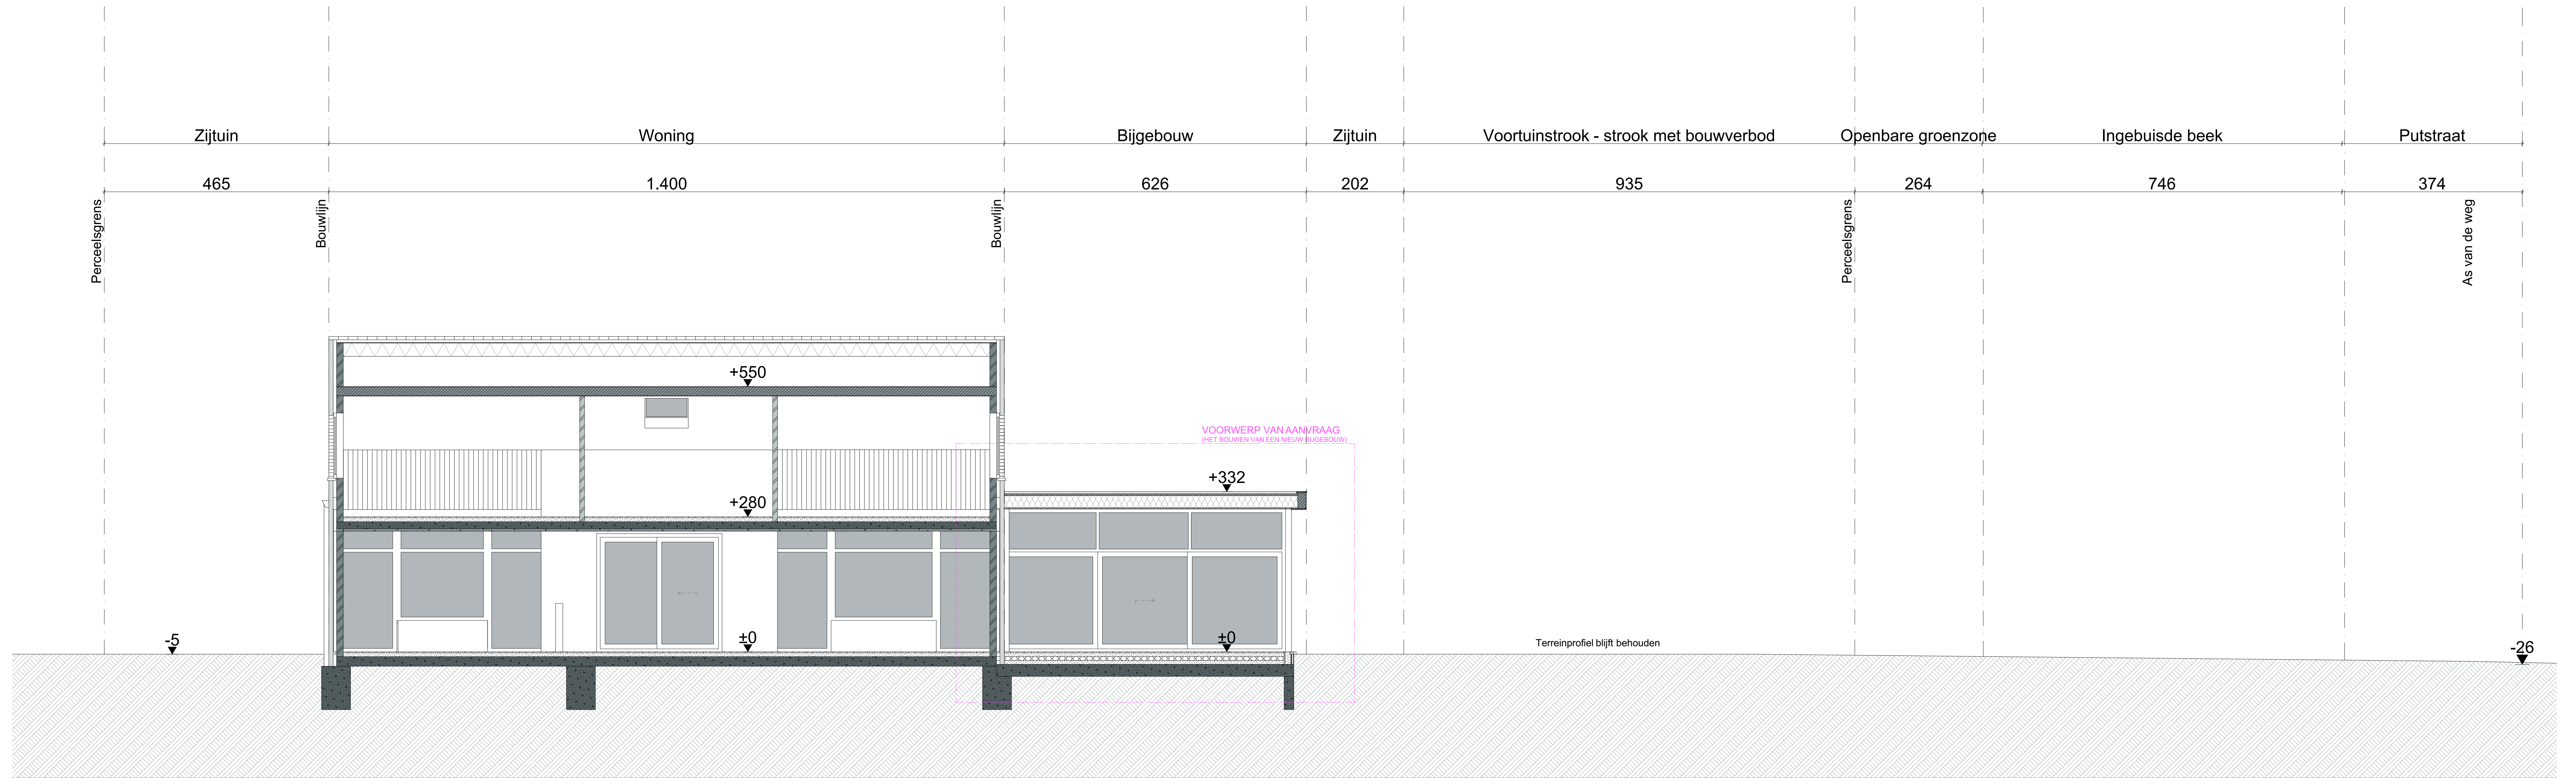

**ZIE BIJZONDERE
VOORWAARDE(N)**

Datum
16/12/2025

Schaal 1:100
0 5 10 m