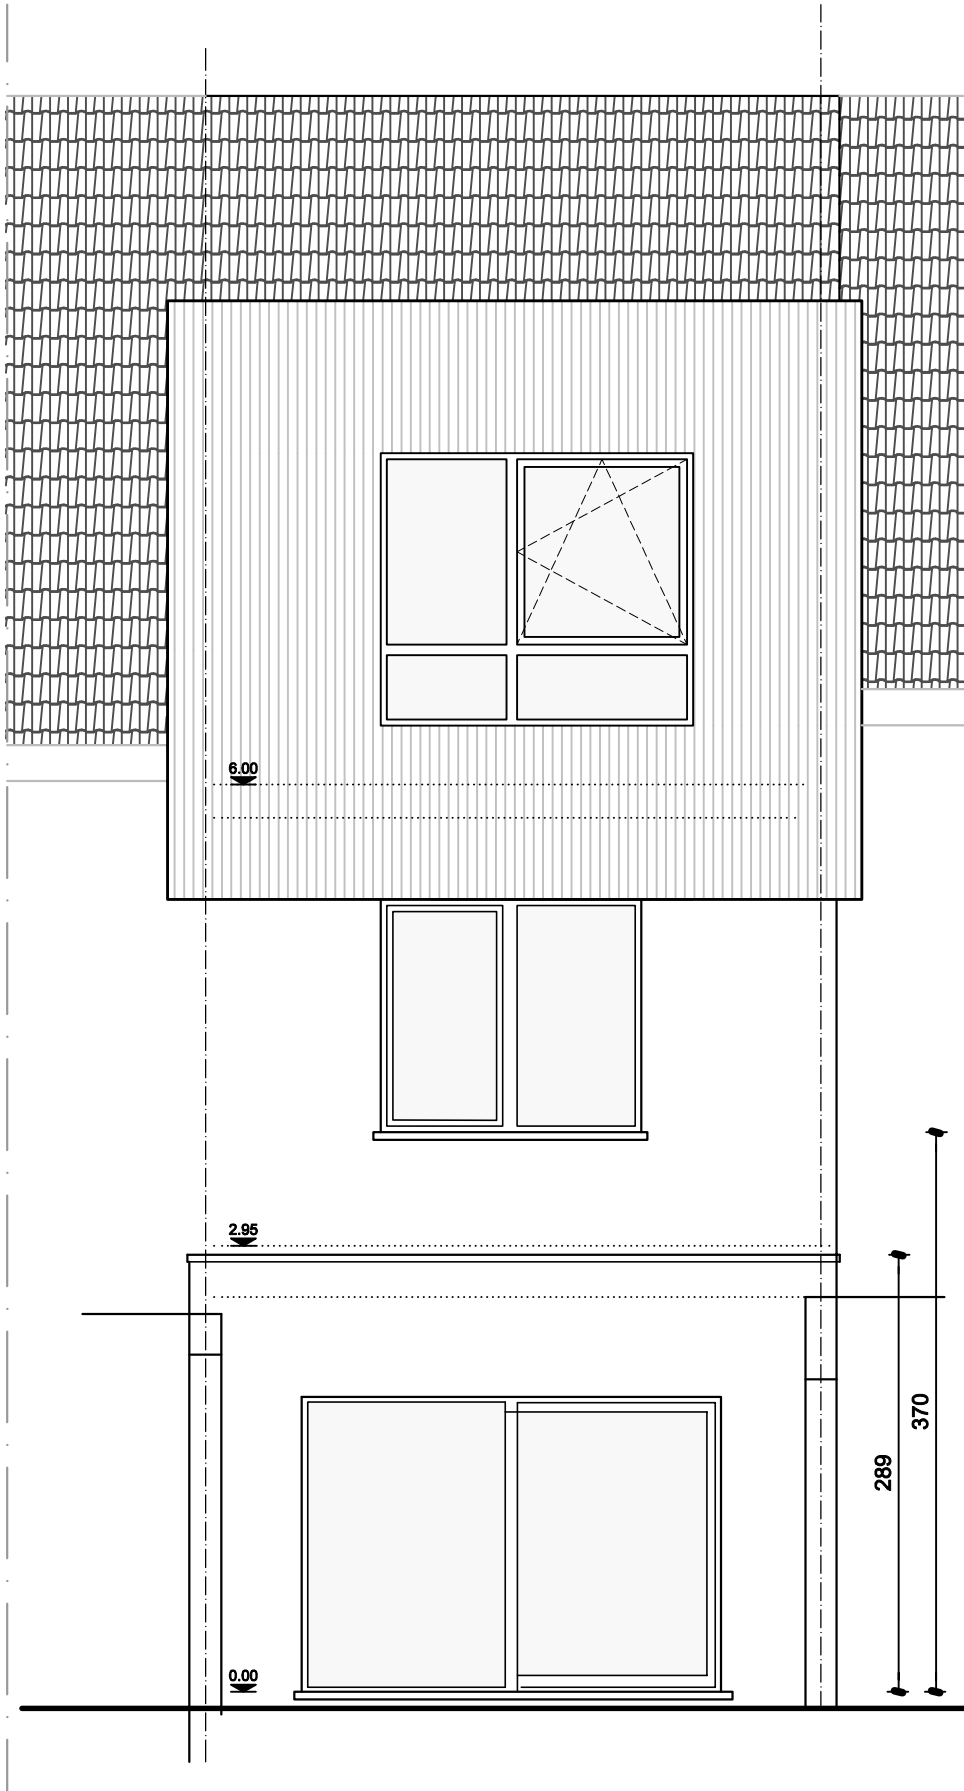

rode pannen
 grijze crepi
 wit schrijnwerk
 grijze sponde
 bekleding uitbouw
 bruin-beige geprofileerde alu-plaat

arch Jean VANCAMPO
 0478/ 360.445
 arch.vancampo@gmail.com