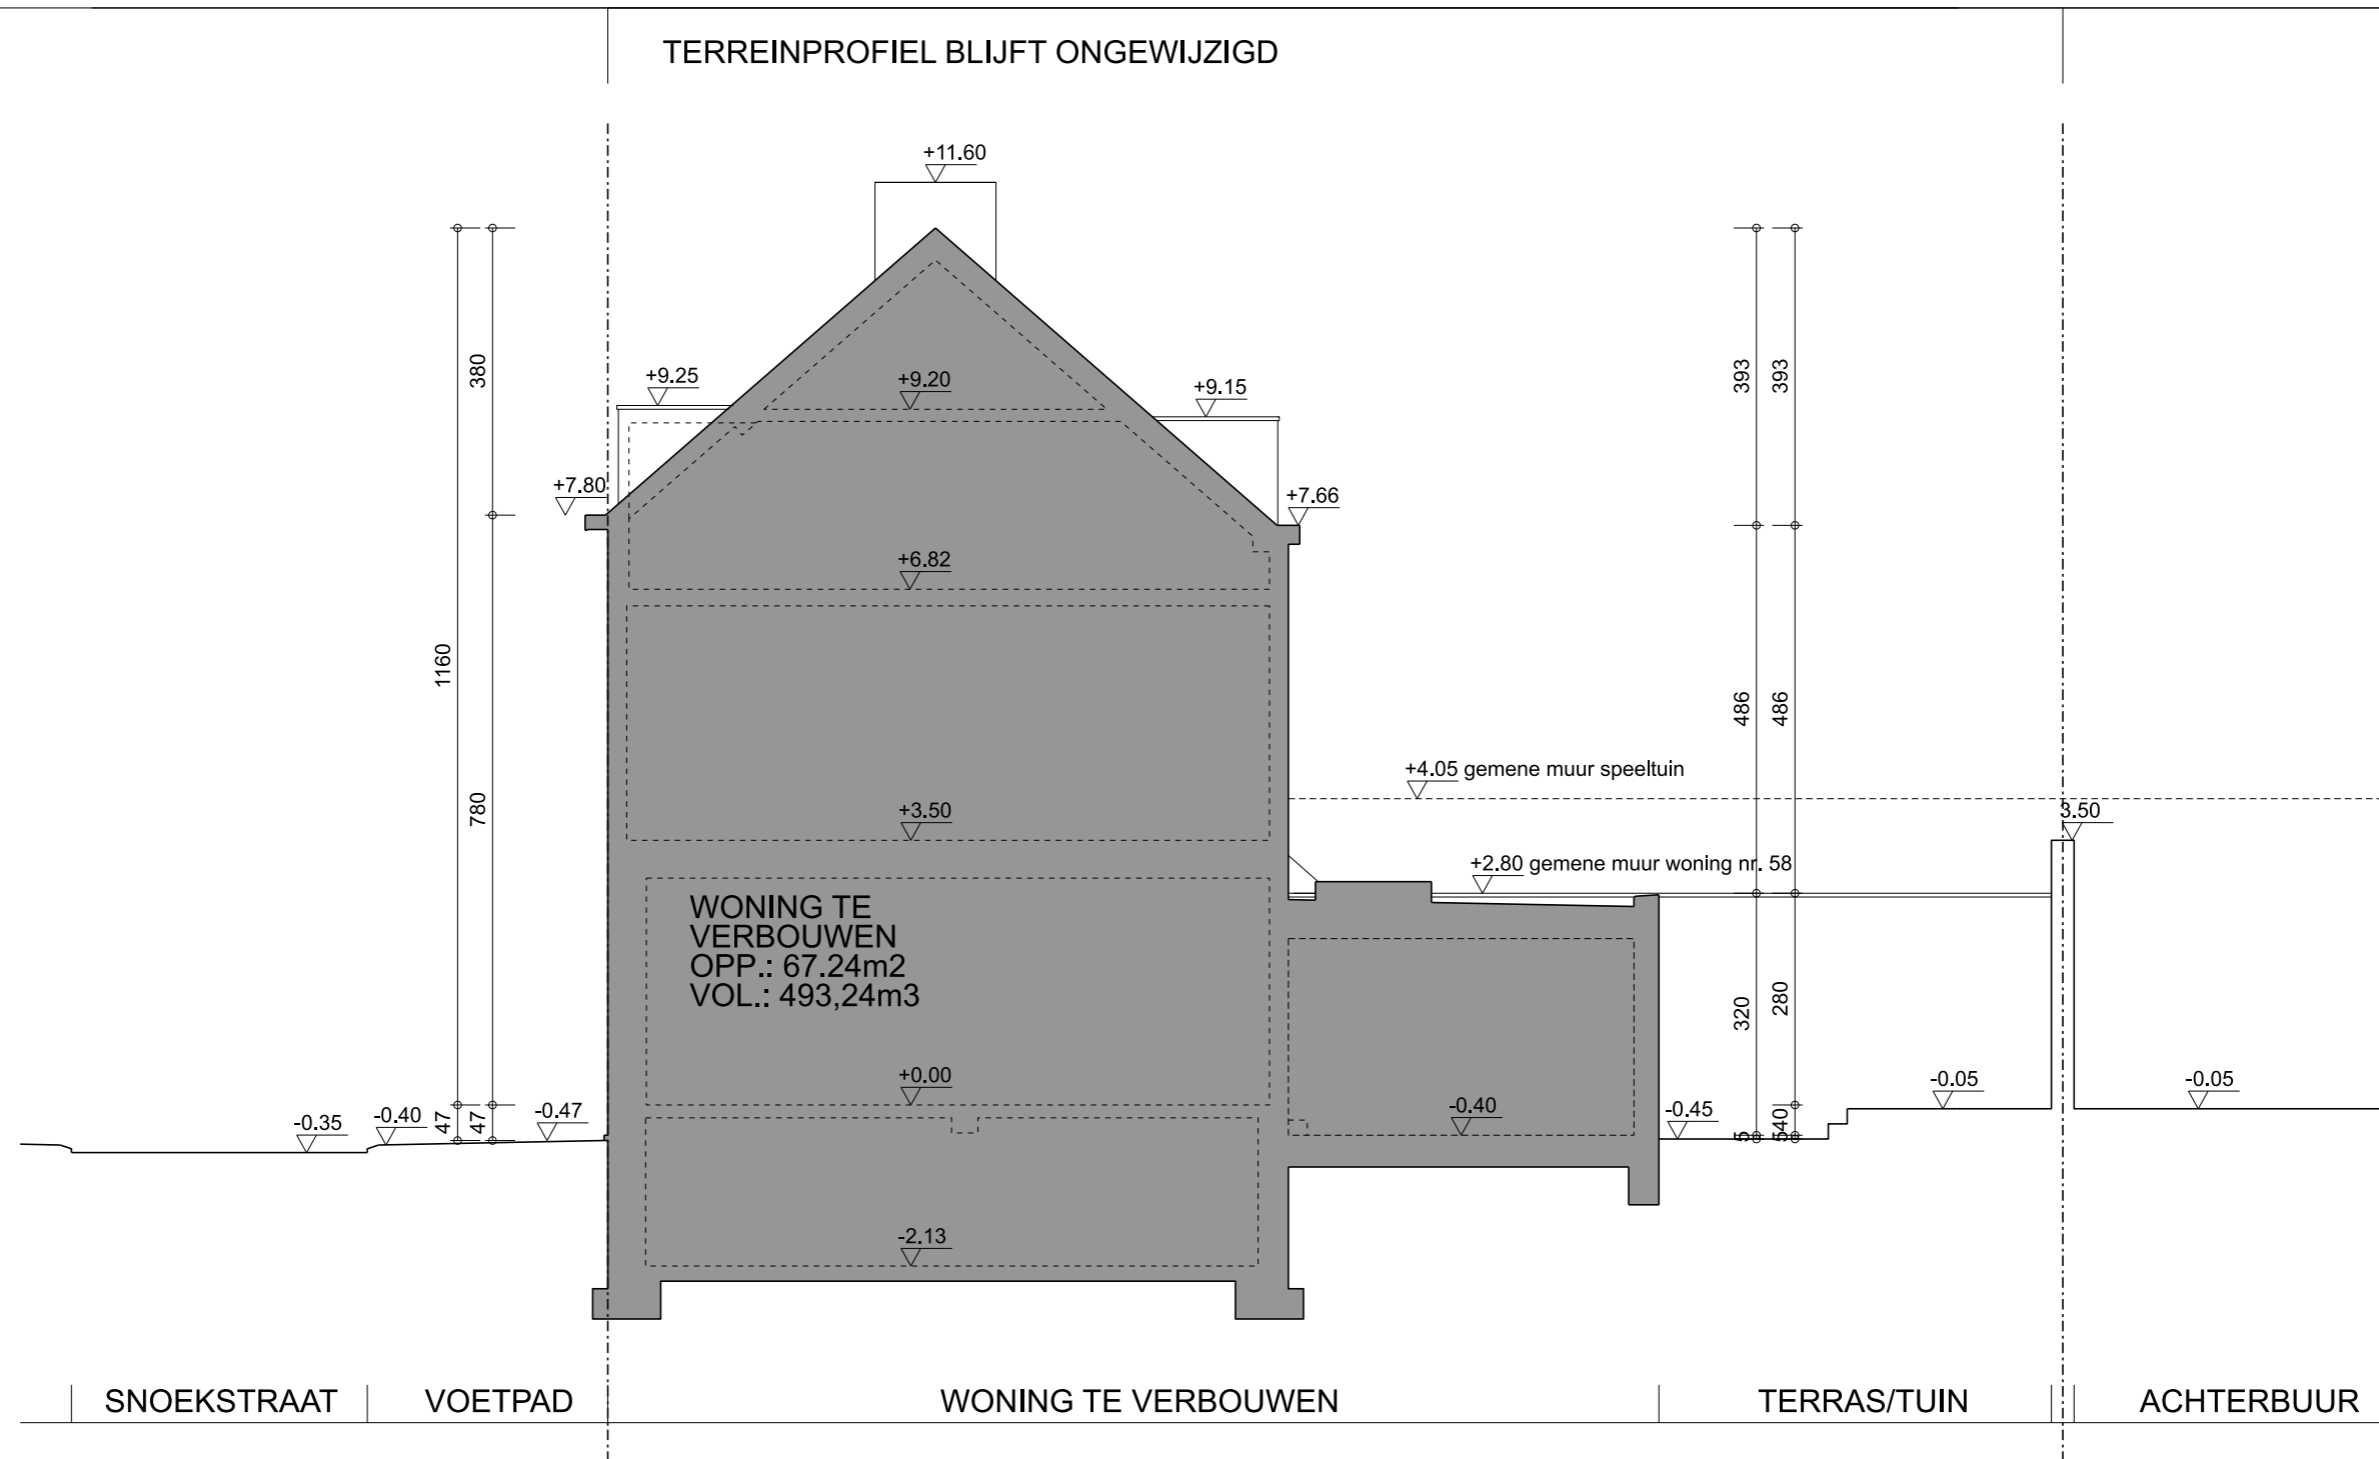

**ZIE BIJZONDERE
VOORWAARDE(N)**

21H18

21X13

BA_00_T_N_01_TERREINPROFIEL BESTAAND NIEUW

ARCHITECT
Laurens Taghon
Koning Boudewijnstraat 49
9820 Merelbeke-Melle
laurens_taghon@hotmail.com
0475 74 13 35

OPDRACHTGEVER
Victor Vandeputte & Manon Claus
Snoekstraat 56, 9000 Gent
victorvandeputte7@gmail.com
manonclaus@hotmail.com
0475 30 83 41

PROJECT
verbouwen van een halfopen eengezinswoning
Ligging: Snoekstraat 56, 9000 gent
Kadastrale gegevens:
GENT 11 AFD, Sectie L, Perceel 0021/00H018

datum 2026/03/16
tekenaar lt
schaal 1/100
eenheid maatlijn cm