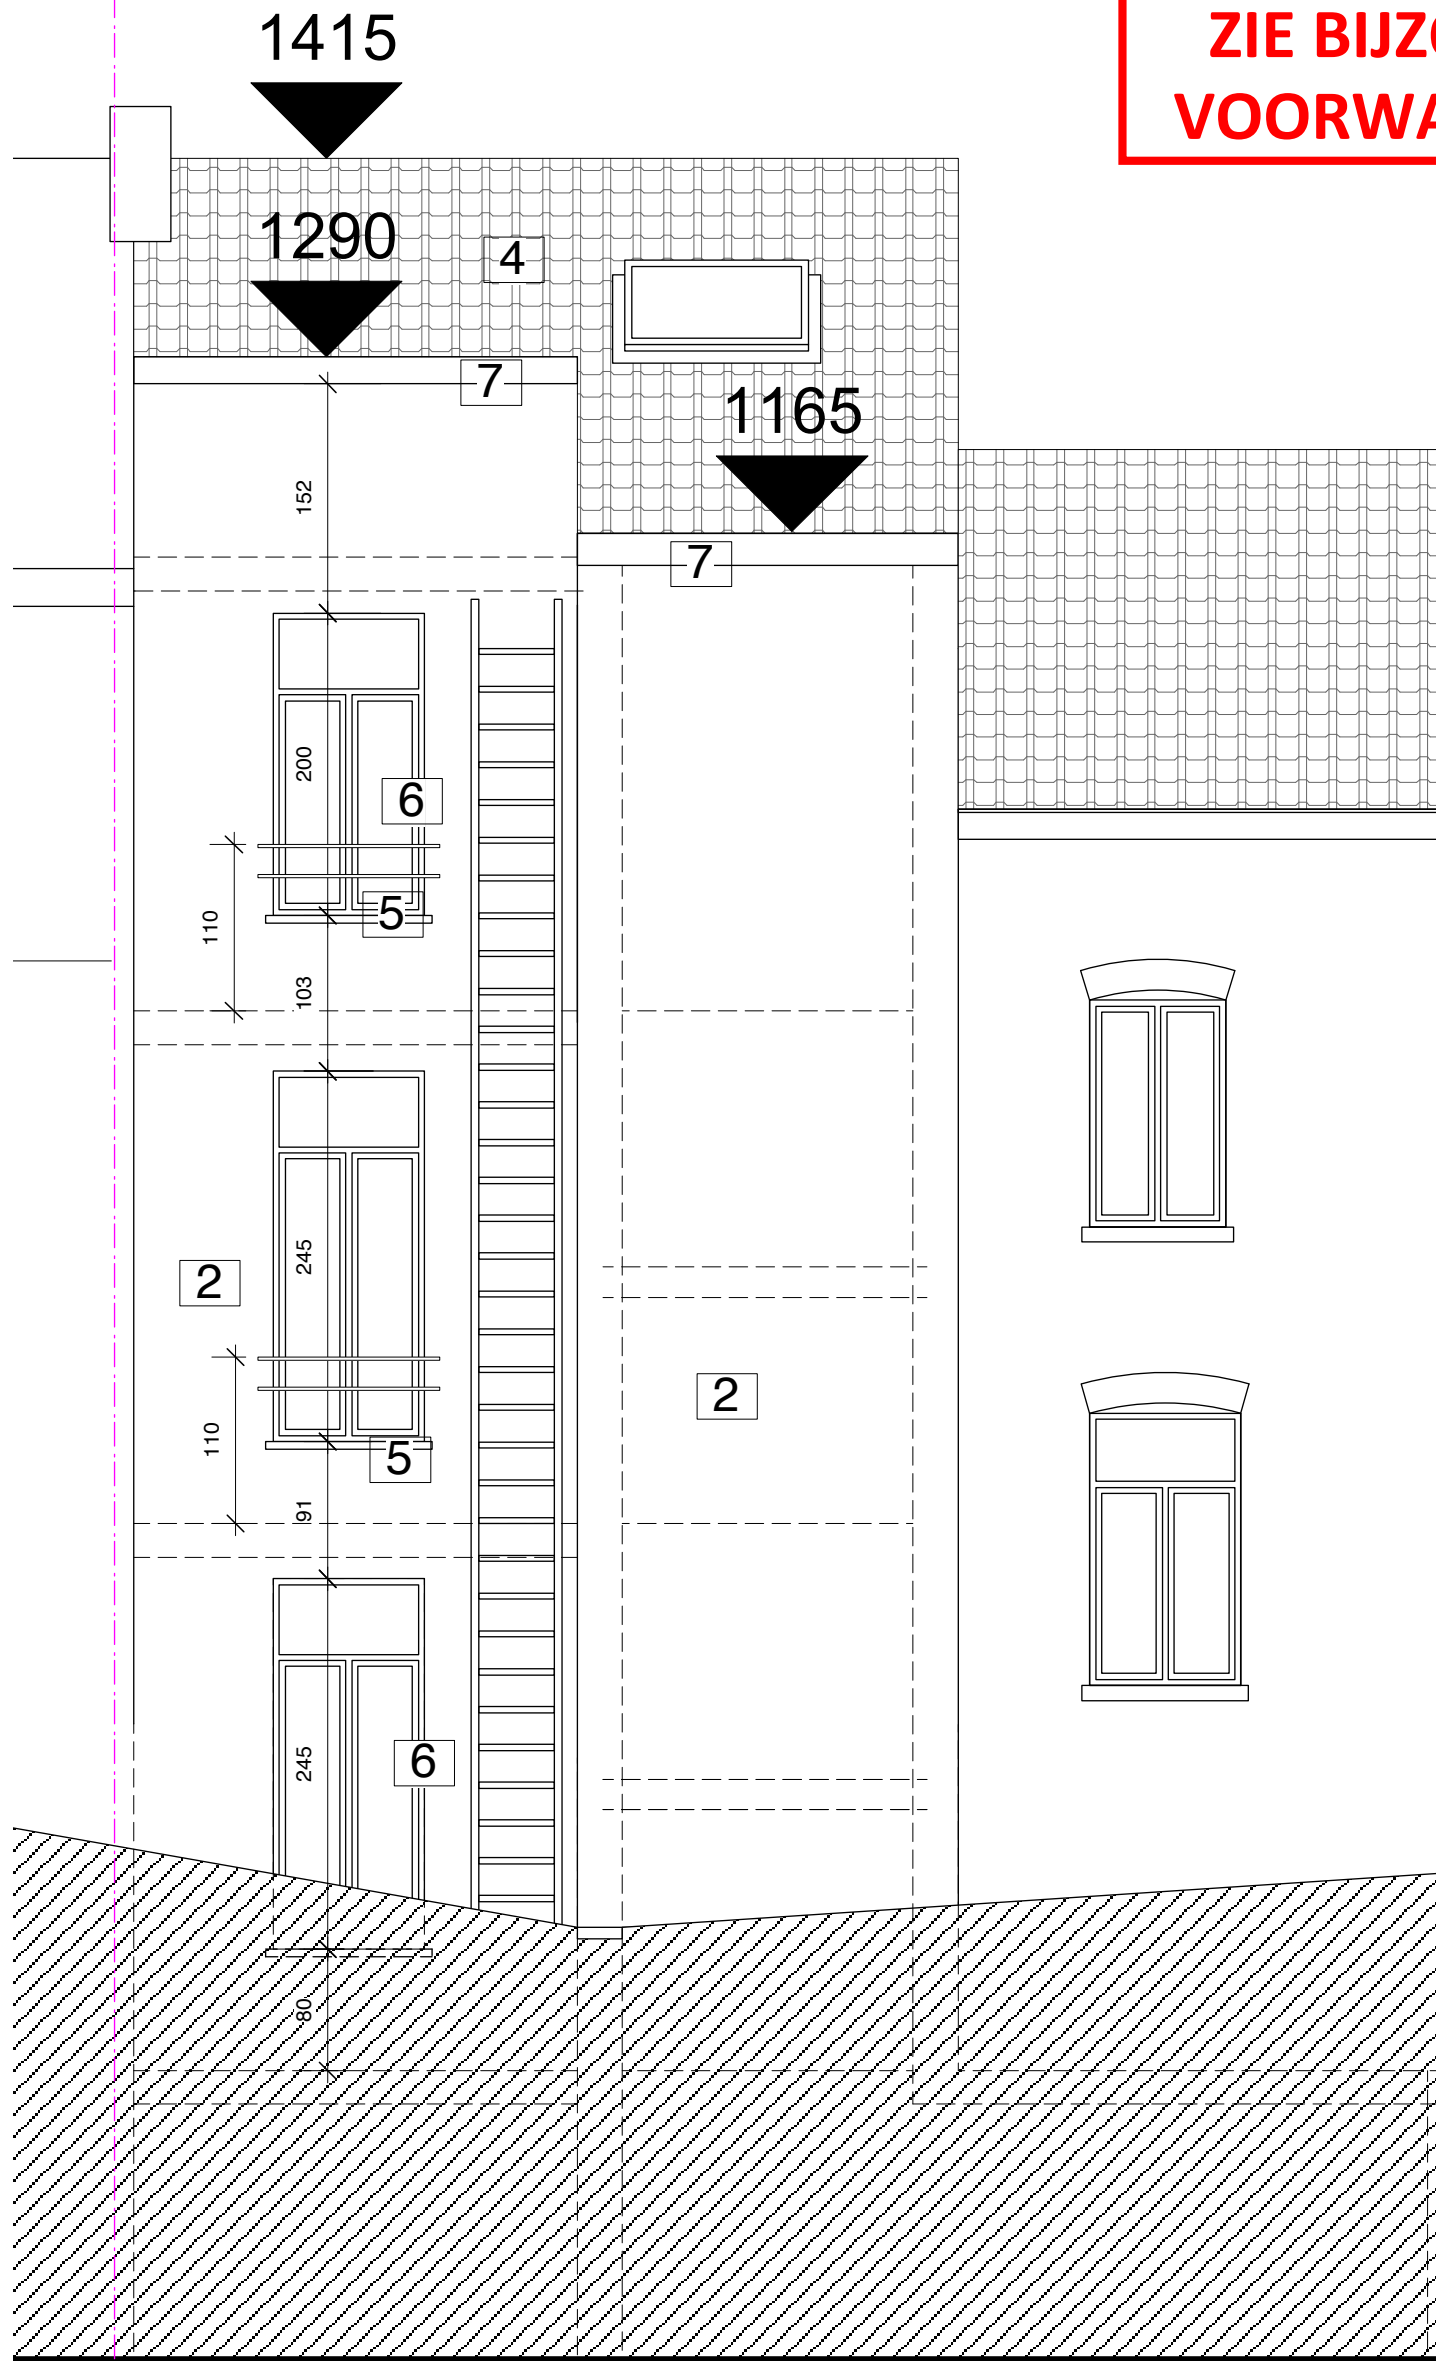

**ZIE BIJZONDERE
VOORWAARDE(N)**

MATERIALEN

1. witte gevelsteen
2. rood-bruine gevelsteen
3. zwarte leien
4. rode gebakken pannen
5. plint en dorpels in arduin
6. ramen in grijs geschilderd hout
7. bakgoten in grijs geschilderd hout

**ACHTERGEVEL
nieuwe toestand (ongewijzigd)
schaal 1/50**

BA_2026022861_G_N_8_achtergevel

FUNTIEWIJZIGING VAN 6 KAMERS NAAR 1 KAMER EN 2 STUDIO'S

aanvrager : TRC - Gerrit Deplus
Belfradostraat 65
9000 Gent

BOUWAANVRAAG

ligging : Belgradostraat 67 Gent
4de Afd. Stie D nr. 1493A en 1492C

ACHTERGEVEL - NIEUWE TOESTAND

schaal
1/50

datum
18-02-2026

A3
blad 8/10