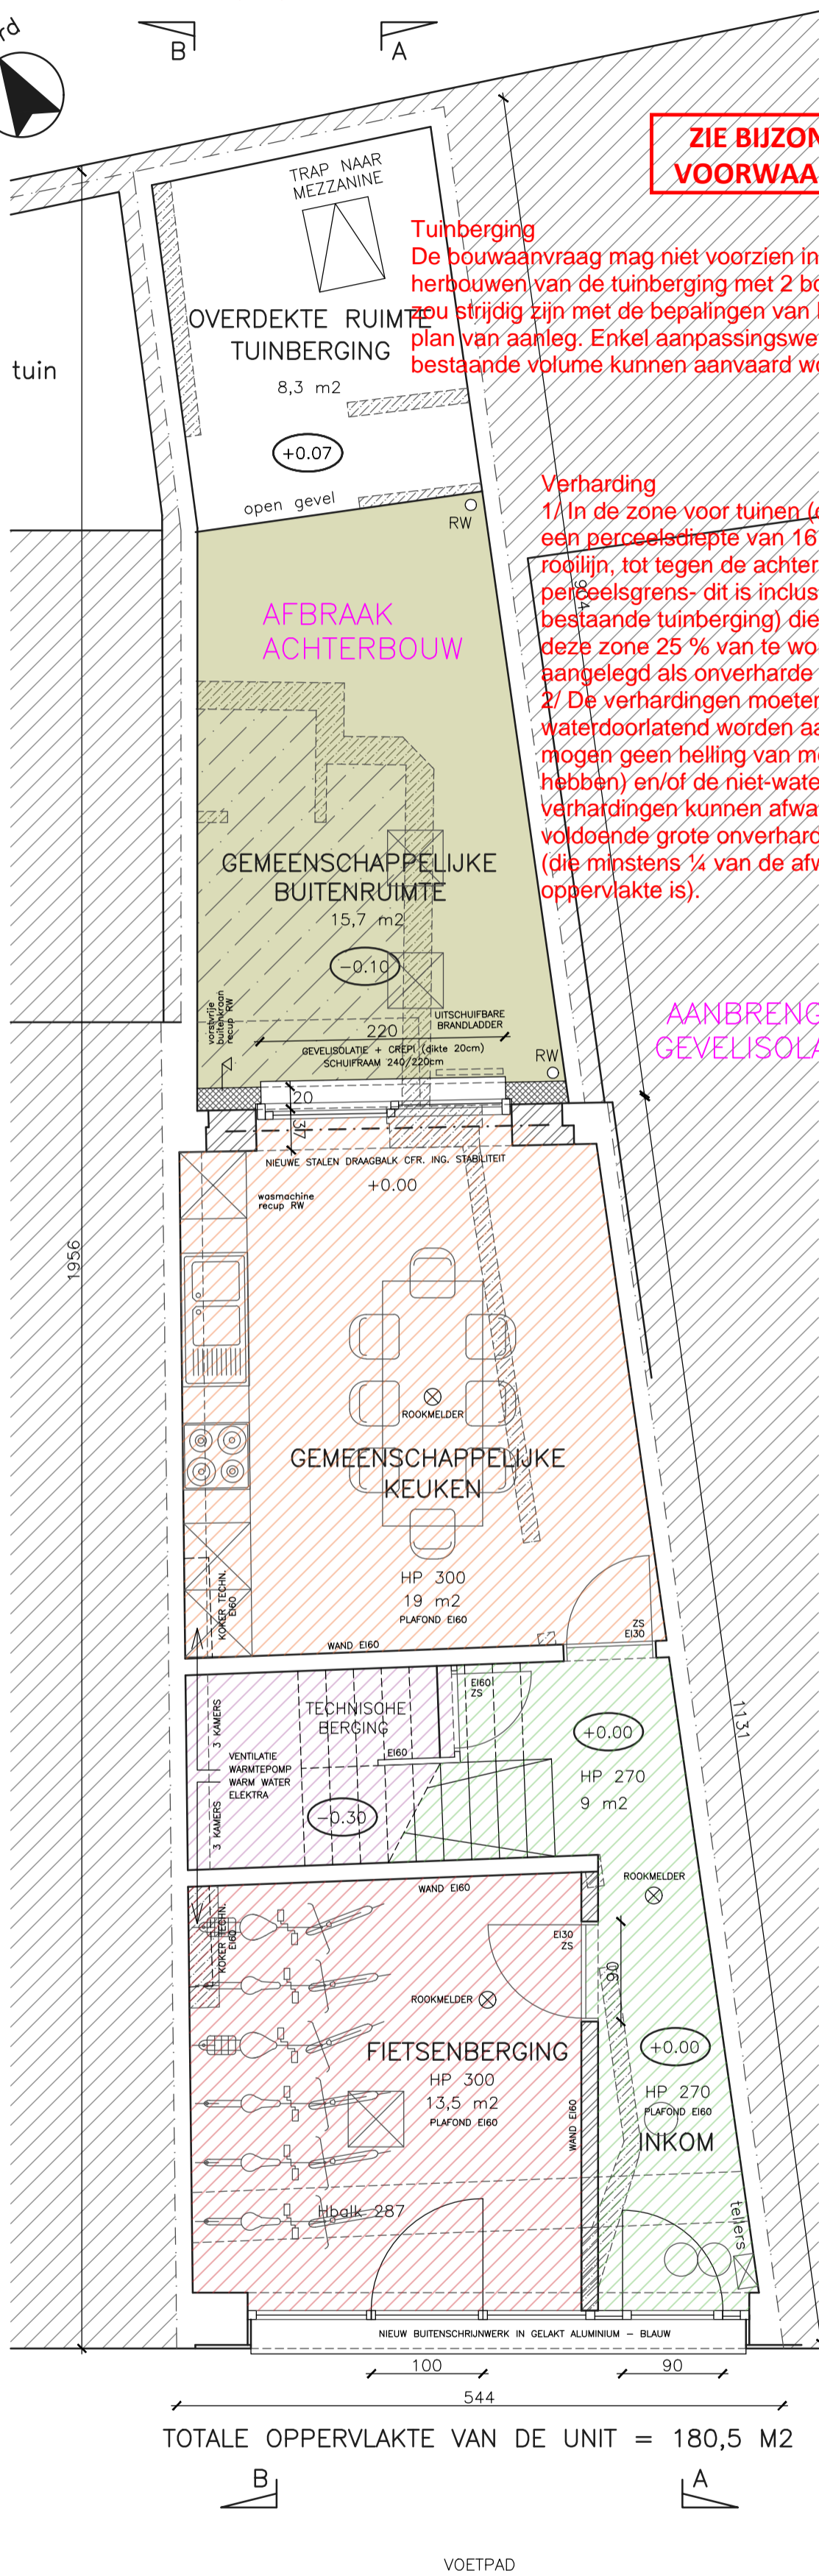

HET BETREFT EEN RECHTMATIG TOT STAND GEKOMEN KAMERWONING (6 kamers)
cfr. conformiteitsattest dd. 2/12/2019

dossier	JASBIRRITU	OMGEVINGSDOSSIER	datum	18/01/26
plannummer	P_N_01	plan	schaal	1/50
		NIEUWE TOESTAND GELIJKVLOERS		