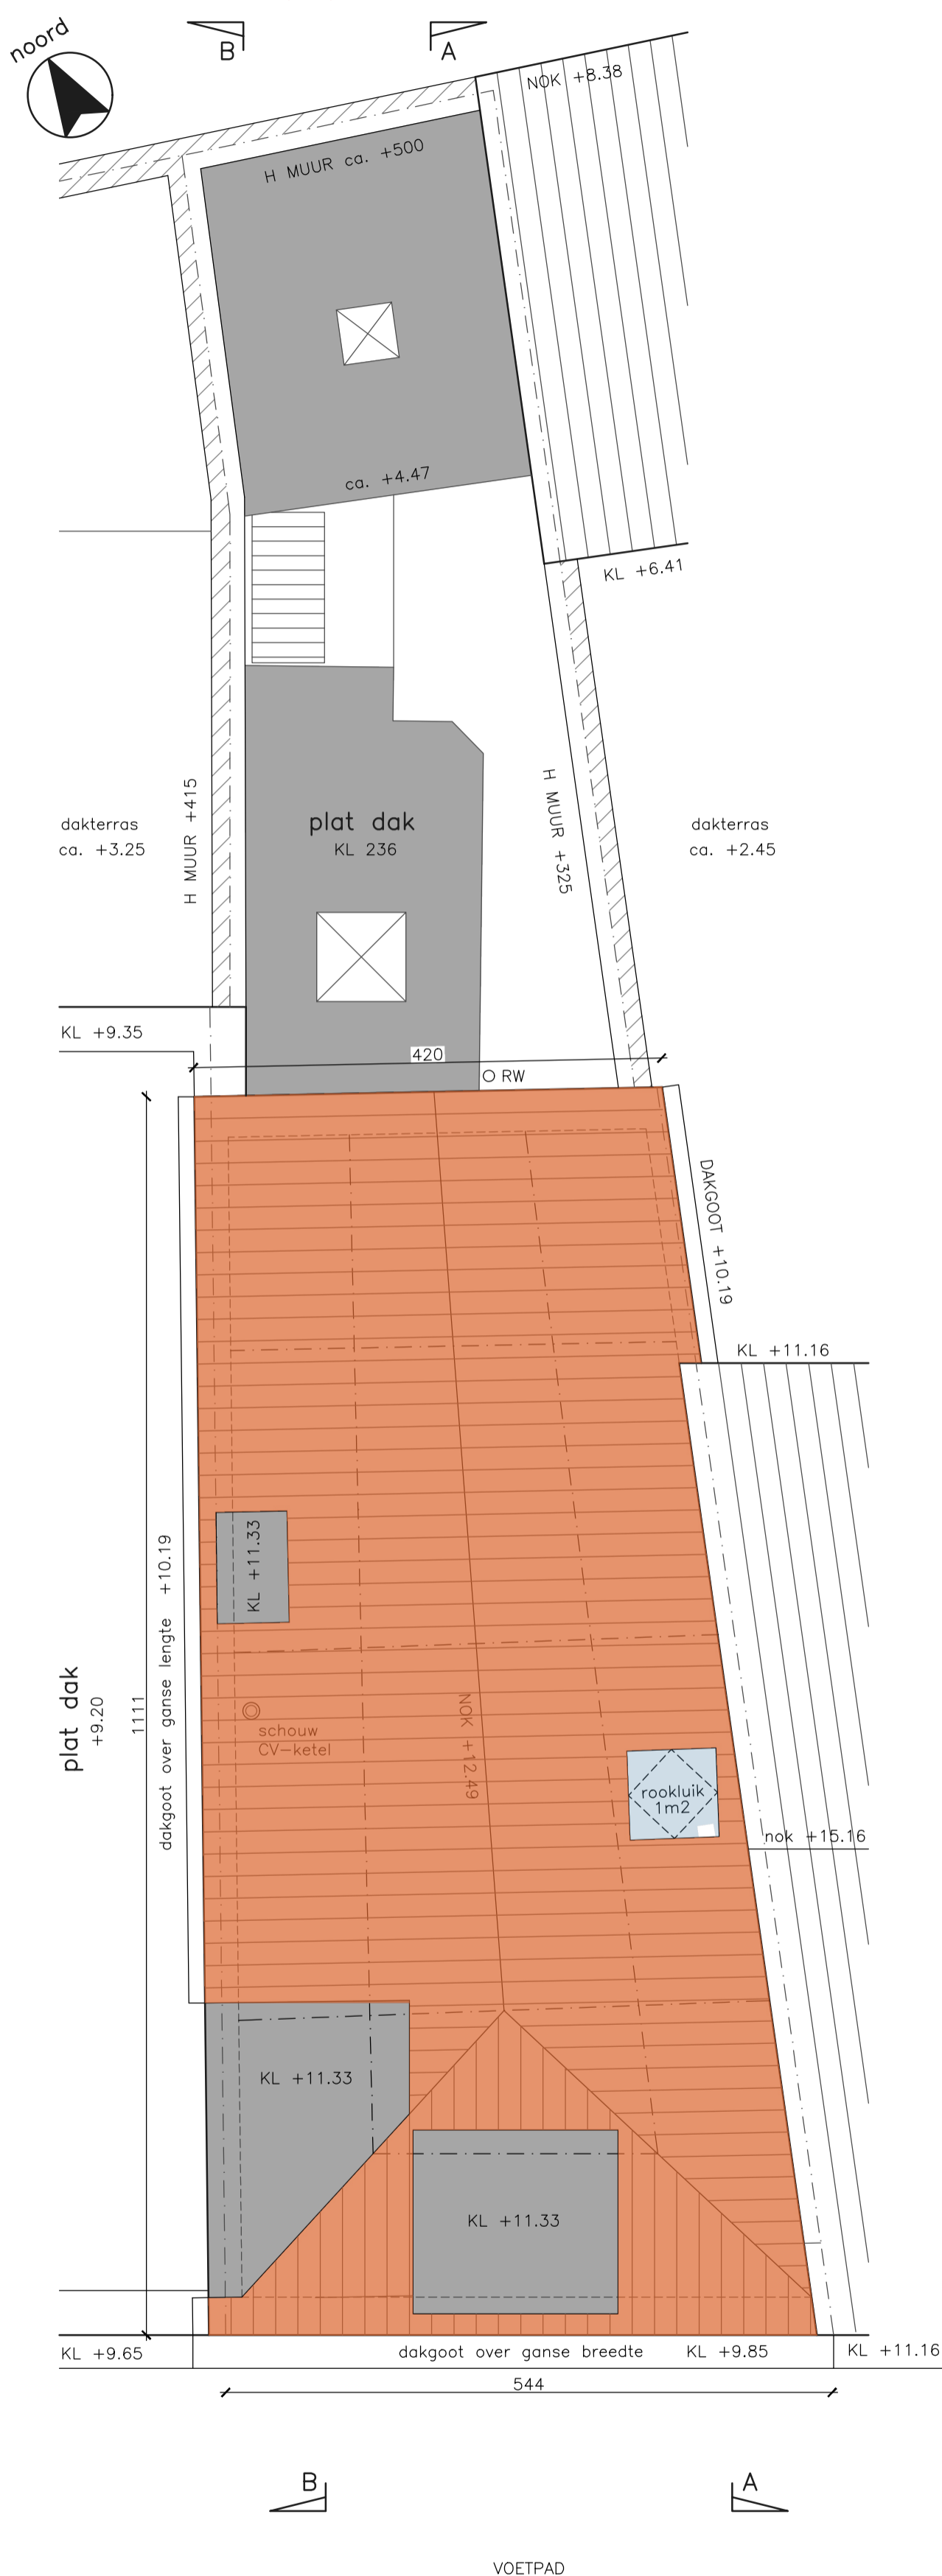

HET BETREFT EEN RECHTMATIG TOT STAND GEKOMEN KAMERWONING (6 kamers)
cfr. conformiteitsattest dd. 2/12/2019

dossier	JASBIRRITU	OMGEVINGSDOSSIER	datum	18/01/26
plannummer	P_B_05	plan	schaal	1/50
		BESTAANDE TOESTAND DAKENPLAN		