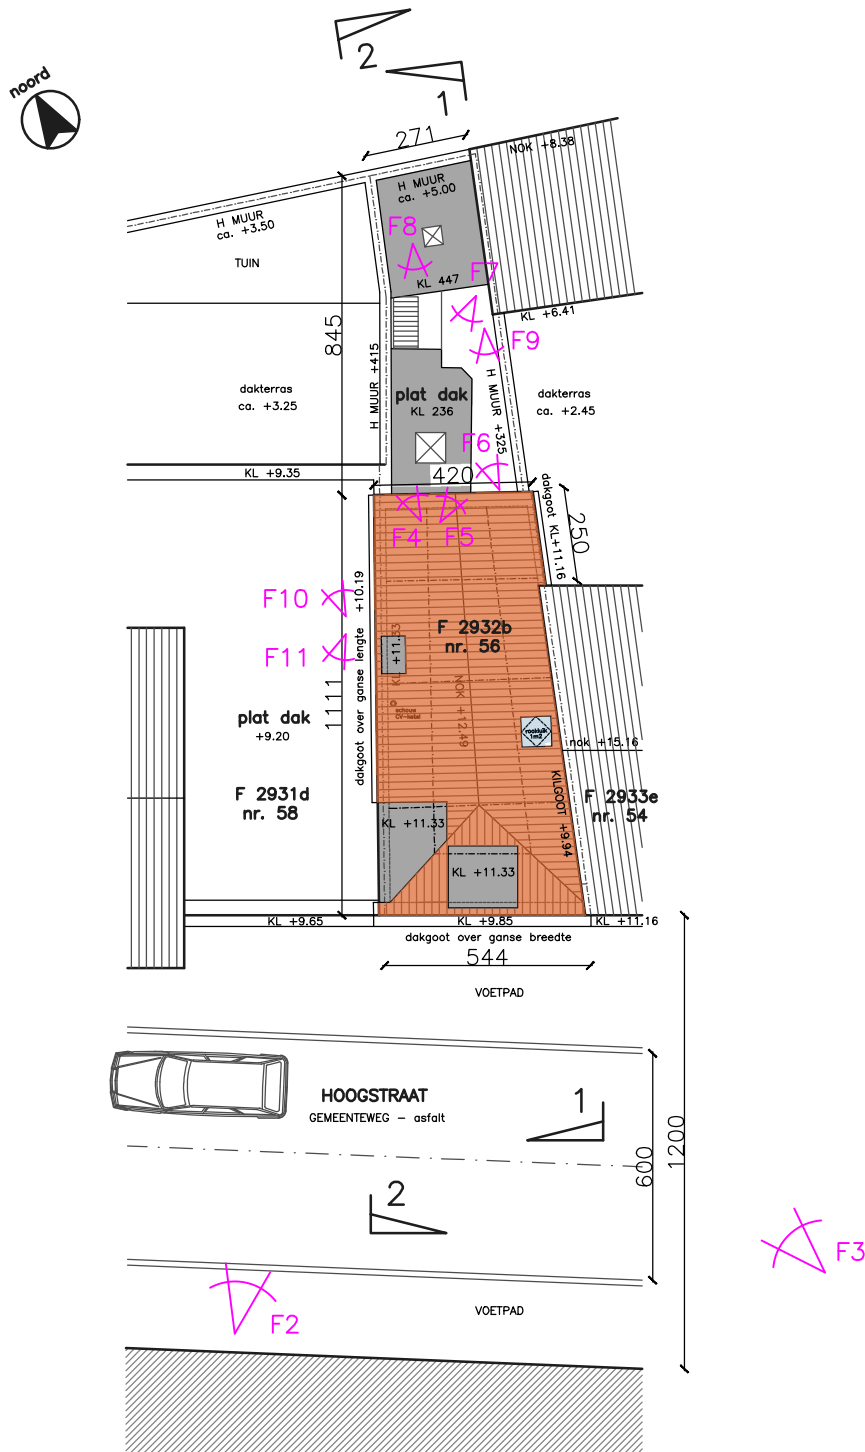

# a r c h i t e c t e n b u r e a u g i o v a n n i d e c l e r c q

Hundelgemsesteenweg 3 bus 8  
9820 MERELBEKE

giovanni@dvdarchitecten.be  
GSM : 0476/30.80.59

HET BETREFT EEN RECHTMATIG TOT STAND GEKOMEN KAMERWONING (6 kamers)  
cfr. conformiteitsattest dd. 02/12/2019

dossier	JASBIRRITU	OMGEVINGSDOSSIER	datum	18/01/26
plannummer	I_B_01	plan	schaal	1/200
		BESTAANDE TOESTAND		
		INPLANTINGSPLAN		