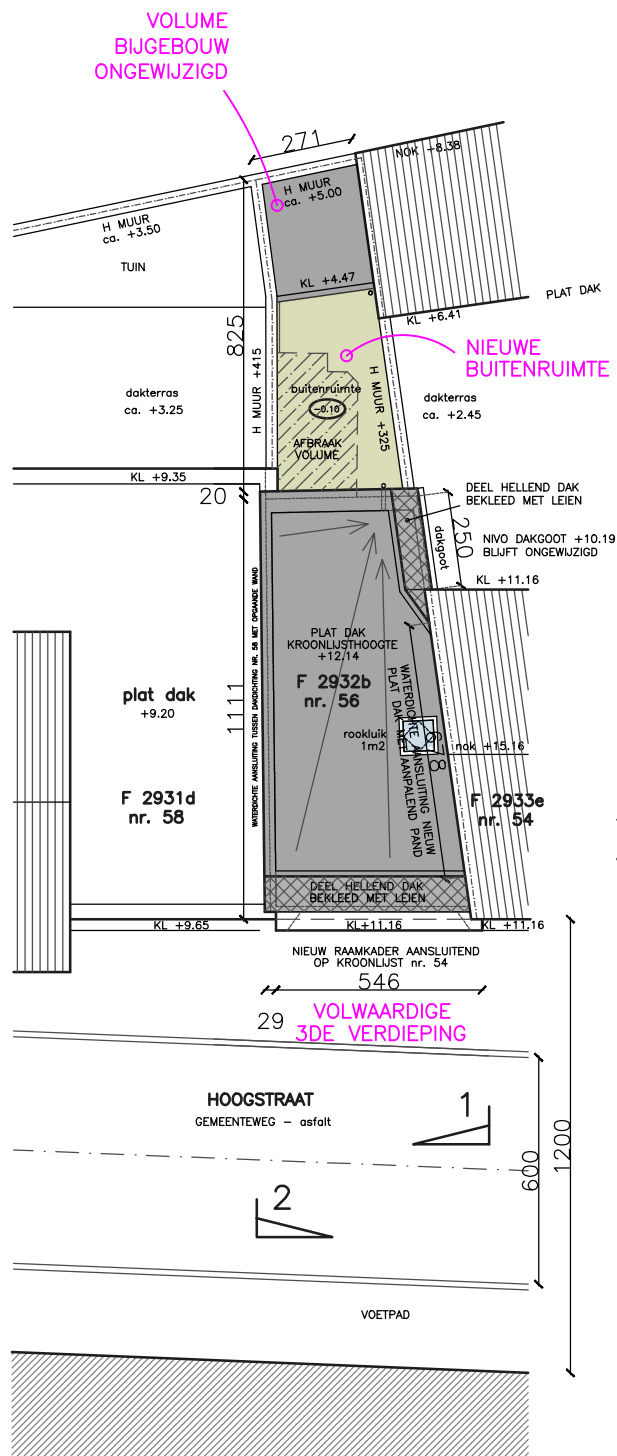

# architectenbureau giovanni declercq

Hundelgemsesteenweg 3 bus 8  
9820 MERELBEKE

giovanni@dvdarchitecten.be  
GSM : 0476/30.80.59

**ZIE BIJZONDERE  
VOORWAARDE(N)**

TOTALE OPPERVLAKTE  
VAN DE UNIT = 180,5 M2

dossier	JASBIRRITU	OMGEVINGSDOSSIER	datum	18/01/26
plannummer	I_N_01	plan	schaal	1/200
		NIEUWE TOESTAND INPLANTINGSPLAN		