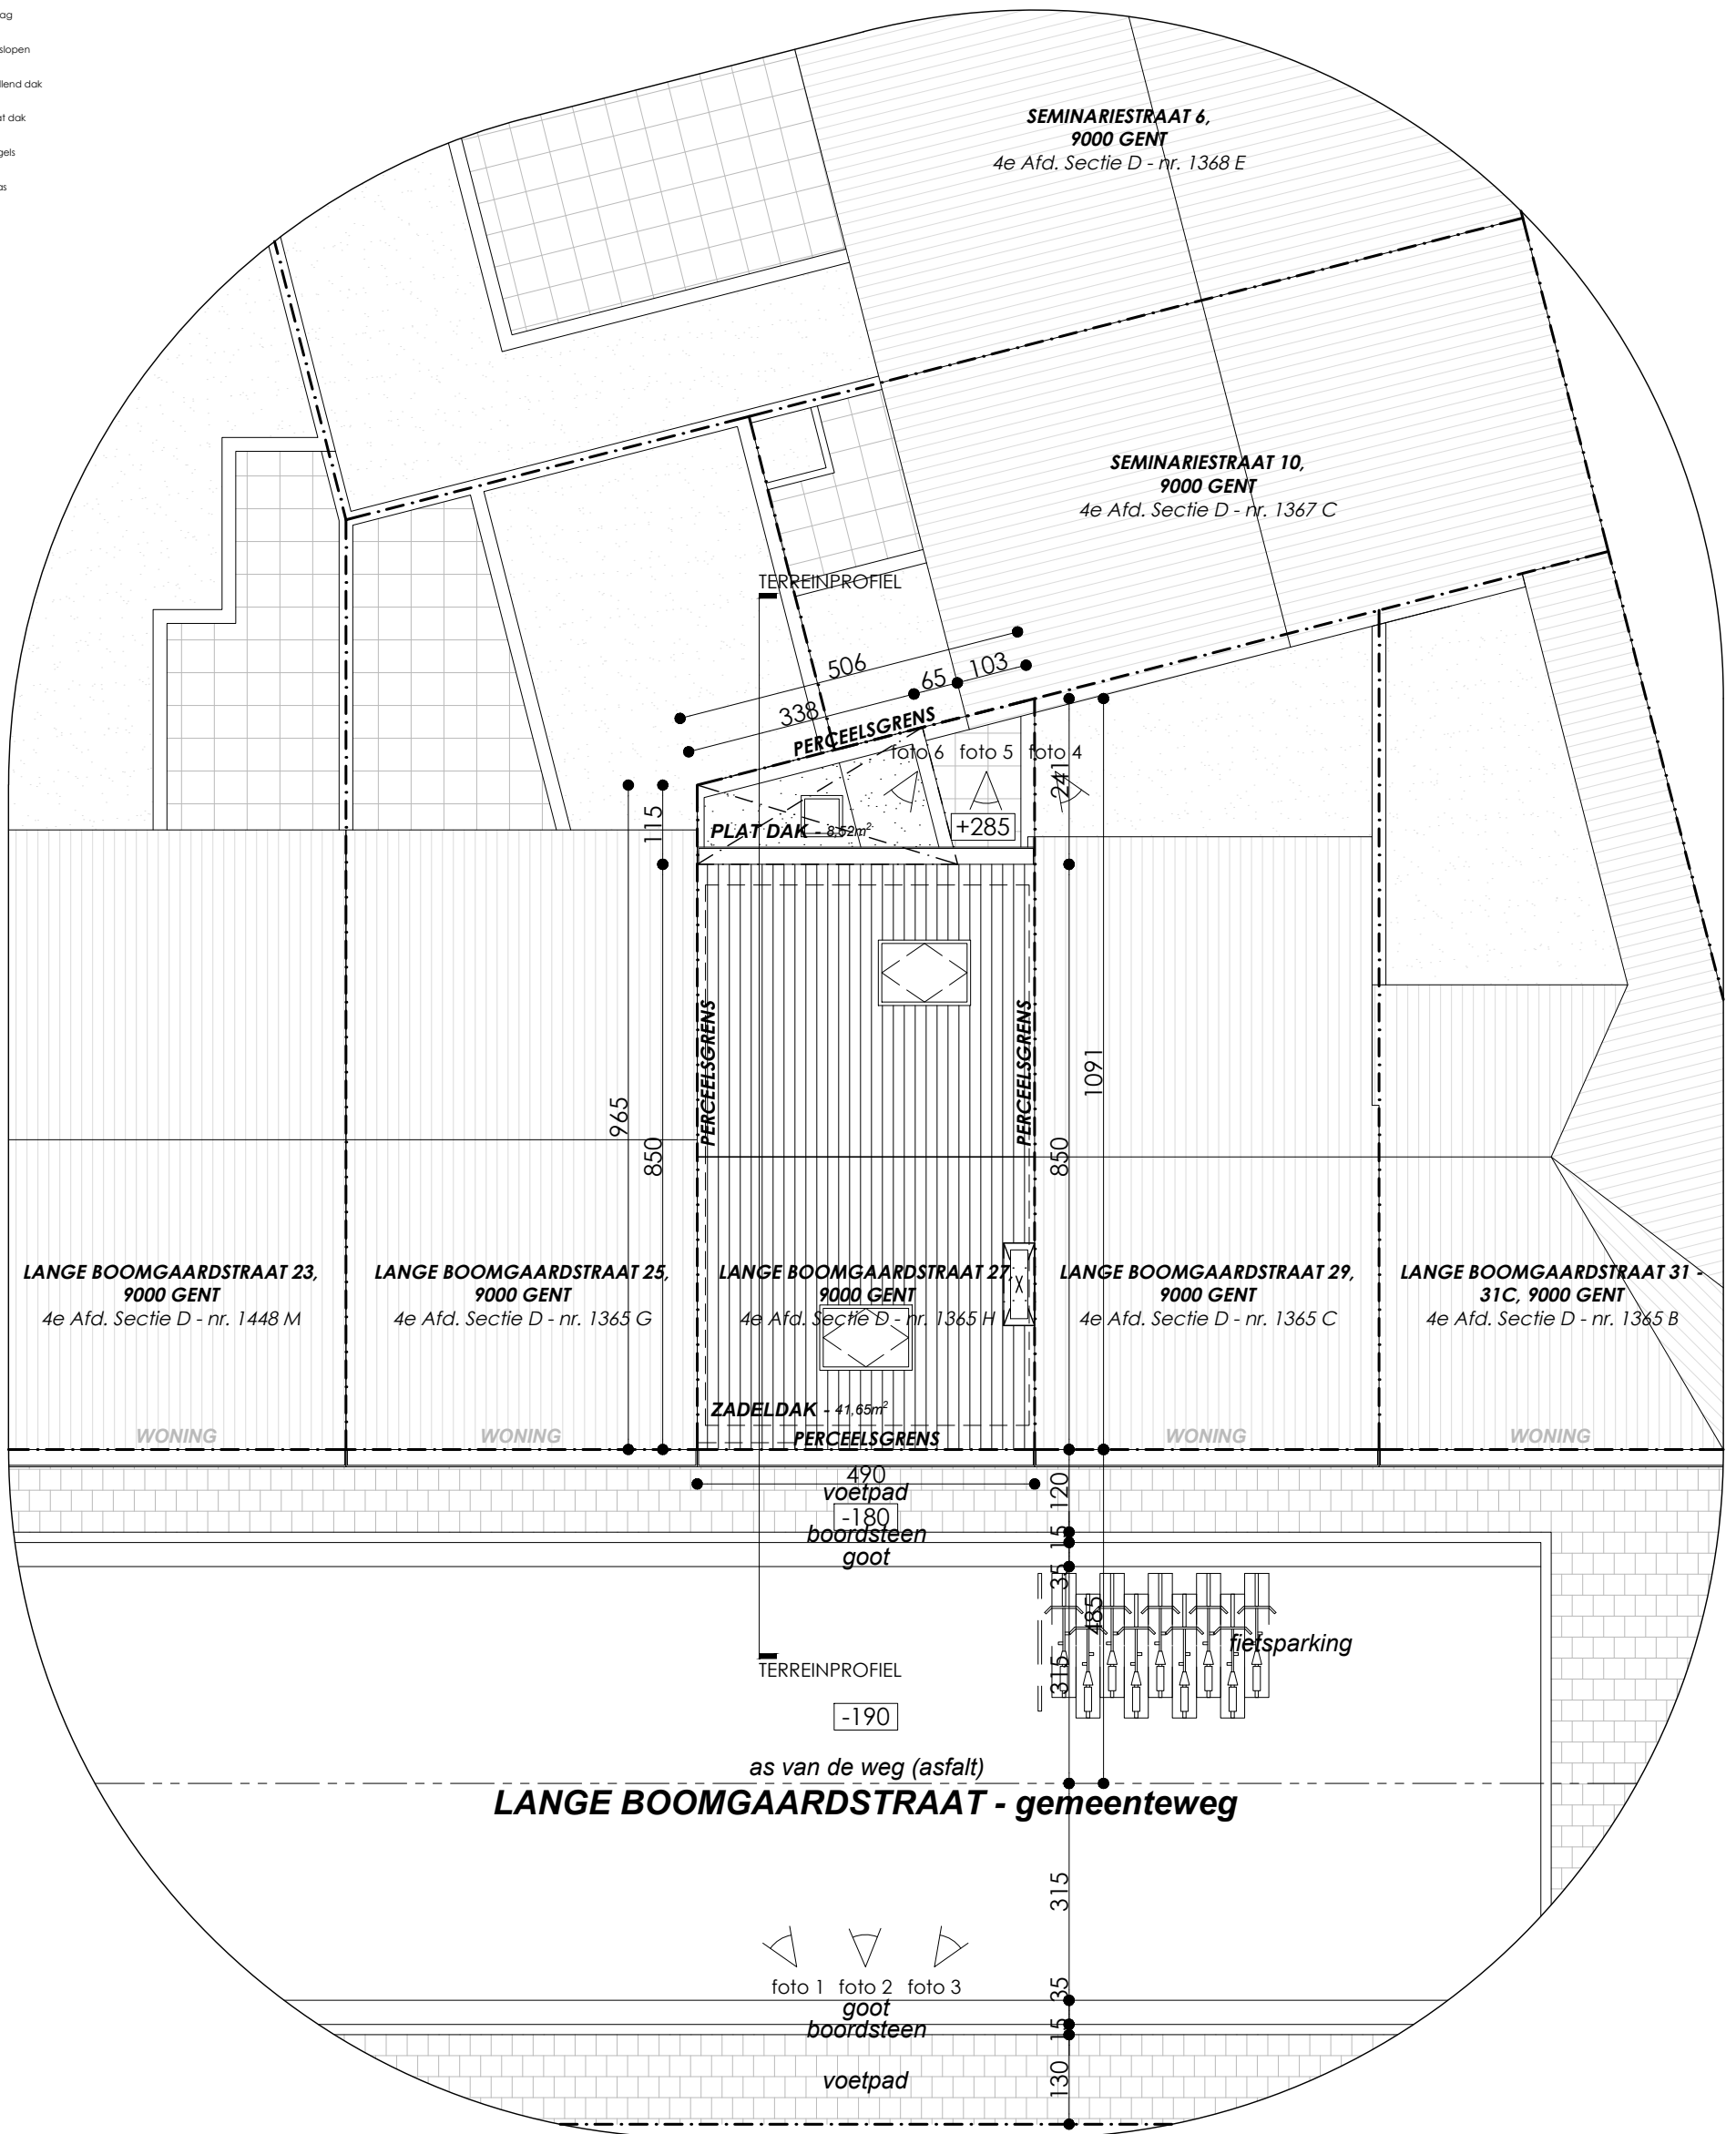

LEGENDE INPLANTINGSPANNEN:

-  perceelgrens
-  as van de weg
-  kijkrichting foto
-  haag
-  te slopen
-  hellend dak
-  plat dak
-  tegels
-  gras

**INPLANTING**  
bestaande toestand  
schaal 1:100 - papierformaat A3