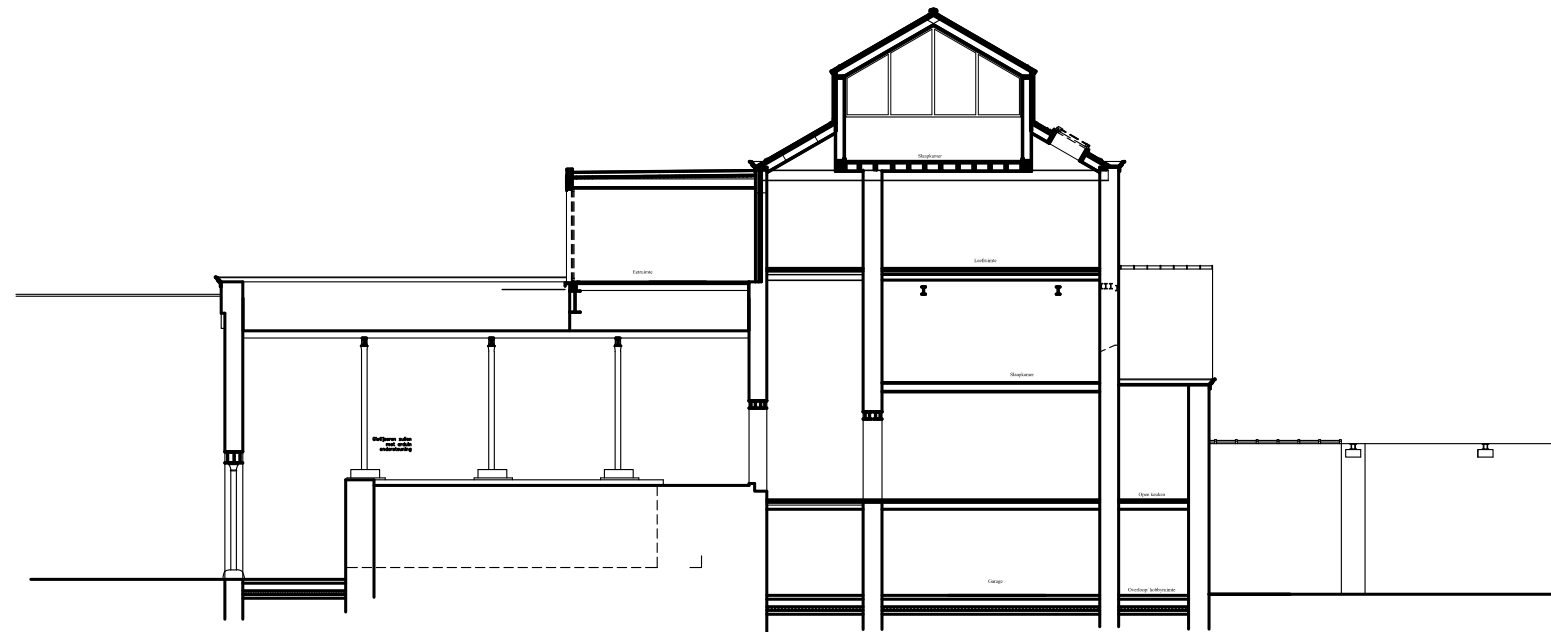

**ZIE BIJZONDERE
VOORWAARDE(N)**

Terreinprofiel aa

Victor Braeckmanlaan 184
09 238 38 58

Ir.-architect Bart TRYHOU
9040 GENT
info@tryhou.be
www.tryhou.be

OPDRACHT

Plaatsen borstwering terras en
regularisatie afwerking plat dak

LIGGING

Hof ten Walle 1 en 2
9000 Gent
15de afdeling sectie F nr 3577 n

DOSSIER

2021B604

DATUM

16.12.2025

PLAN

OMGEVINGSVERGUNNING
TERREINPROFIEL A
nieuw

in cm
0

1000
1/200