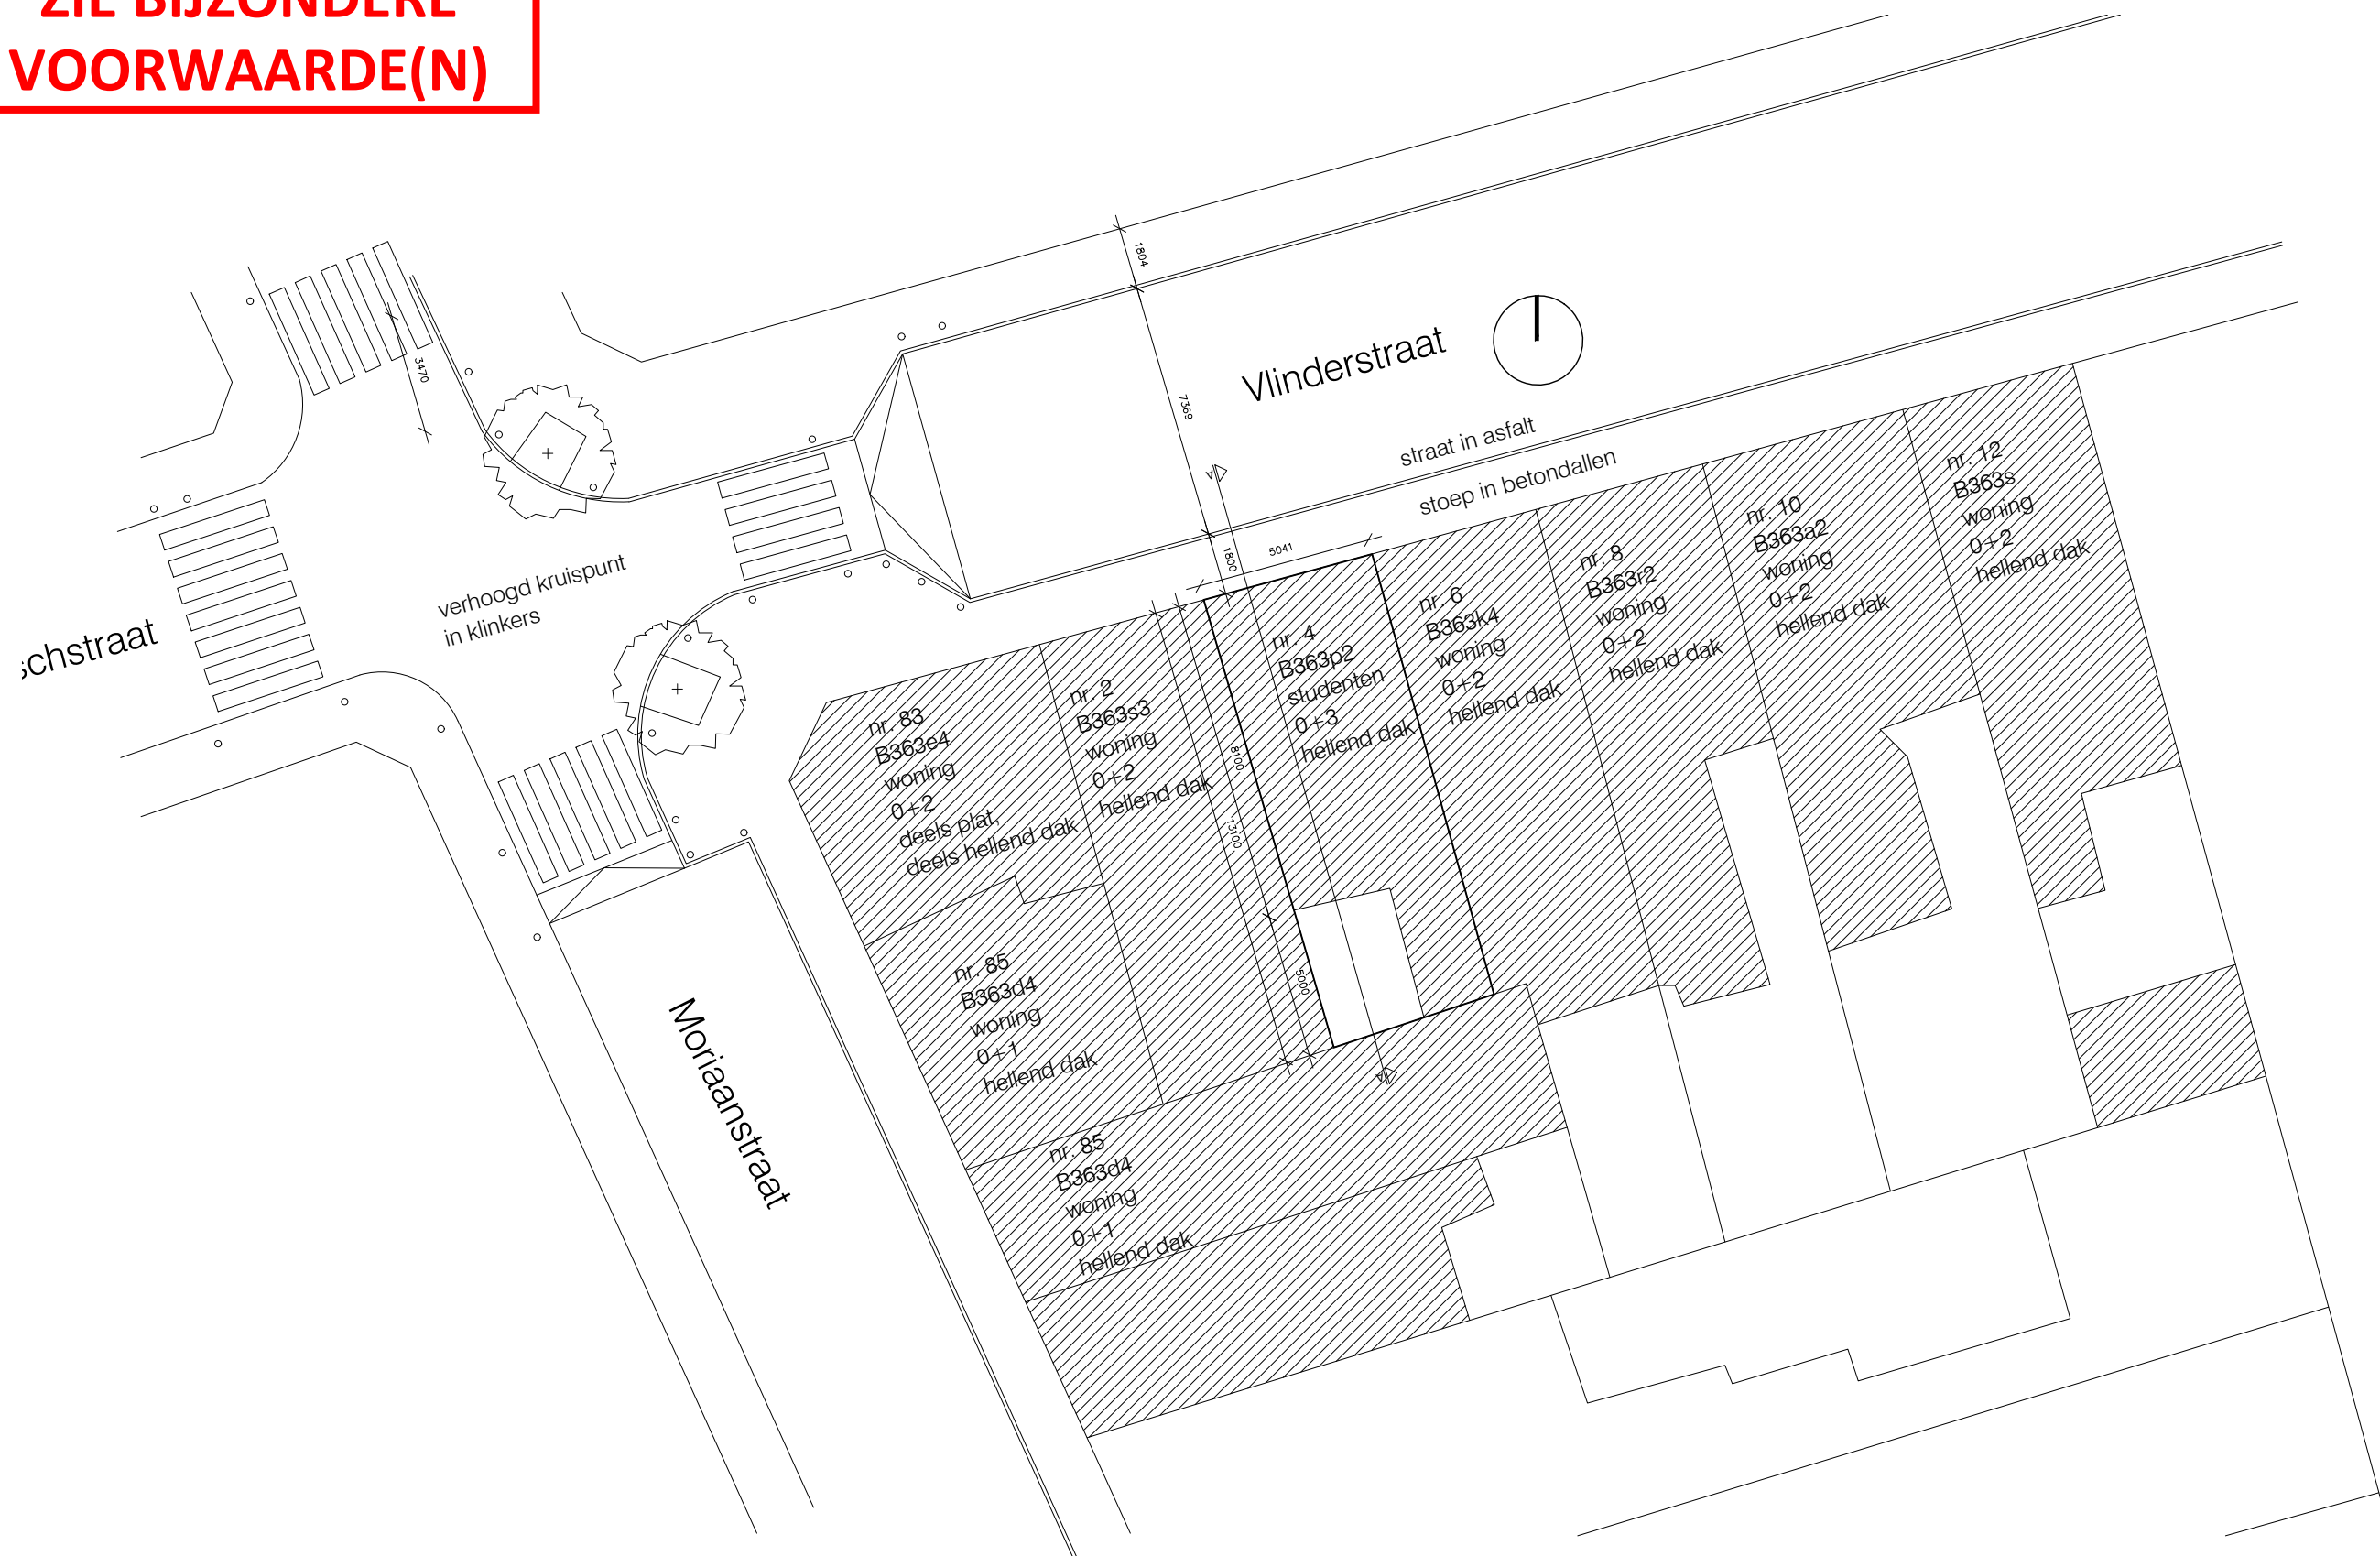

**ZIE BIJZONDERE
VOORWAARDE(N)**

INPLANTINGSPLAN 1/200

BA

26_001

Vlinderstraat 4

02/02/2026

METRIEK

Metriek Arch. en Ing. bv
Oostendestraat 14
1080 Sint-Jans-Molenbeek