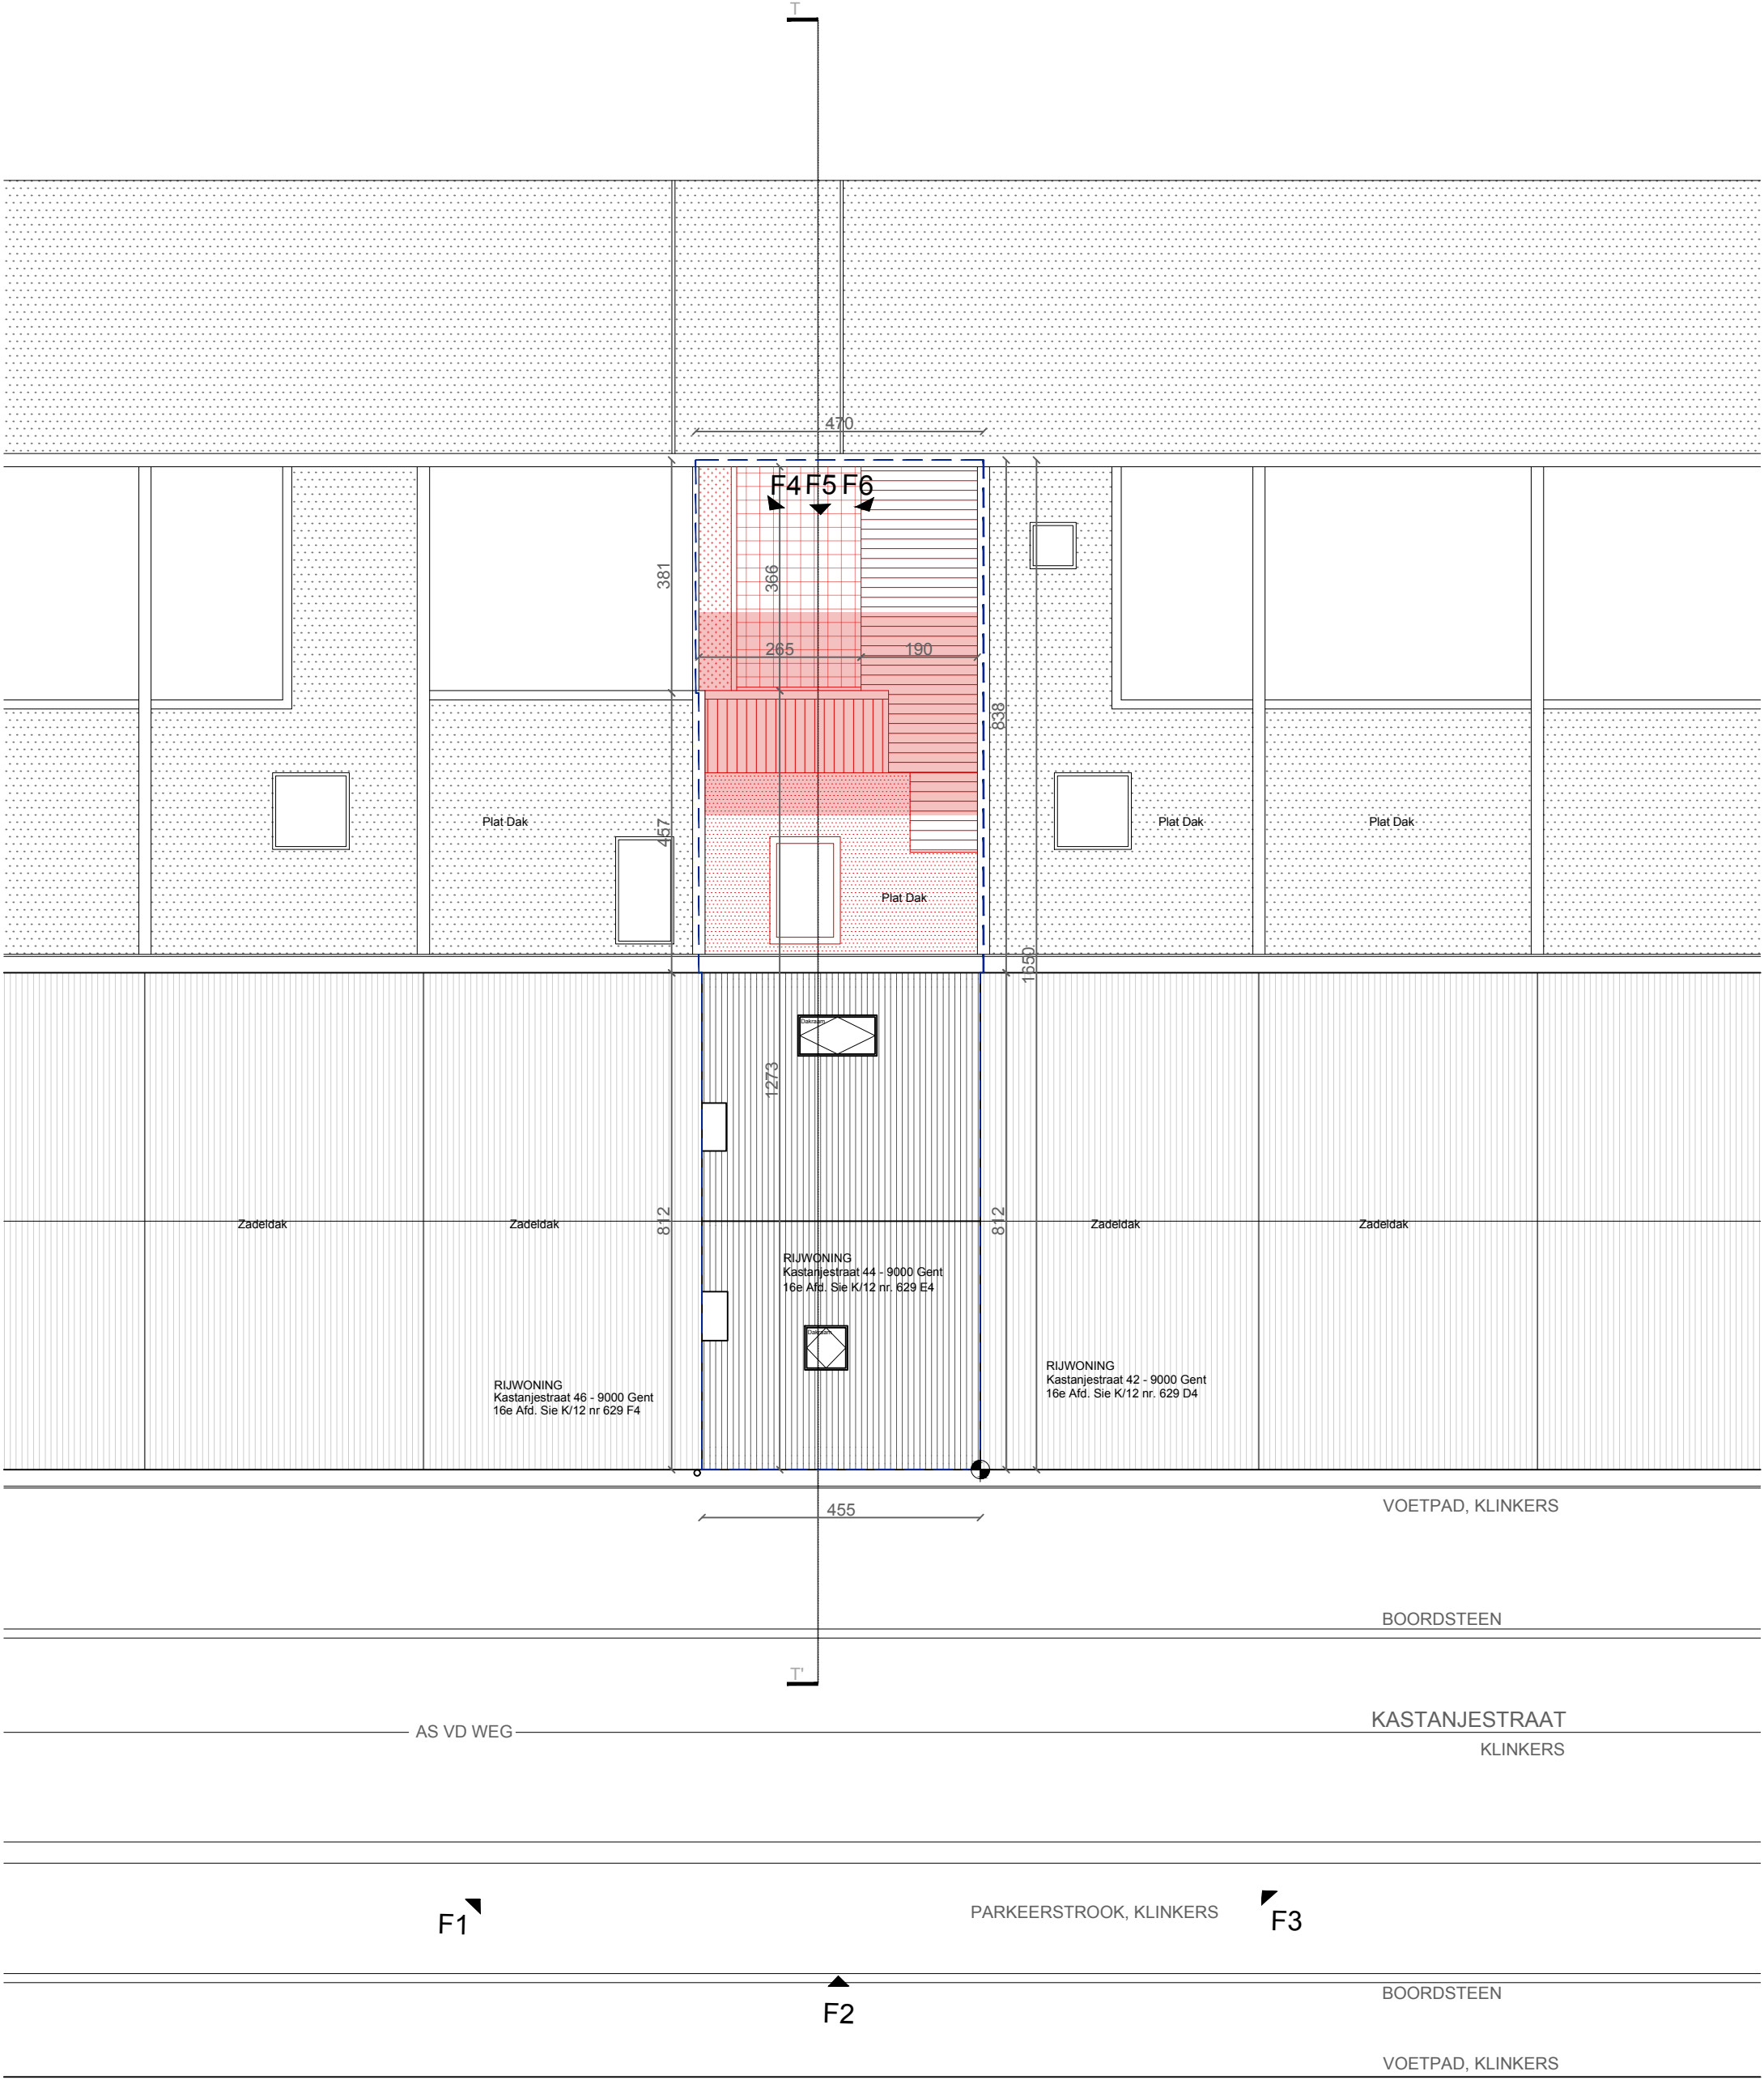

PARKEERZONE in BINNENGEBIED
Reinaertstraat - 9000 Gent

Ontwerper
TIM PEETERS ARCHITECTEN BV-BVBA
Forelstraat 120 - 9000 Gent
09 256 10 57
info@timpeeters.eu

Bouwheer
Silke Van Renterghem en Zeno Van Moerkerke
Kastanjestraat 44 - 9000 Gent

project **VERBOUWING KASTANJE**
werf Kastanjestraat 44 - 9000 Gent

INPLANTINGSPLAN BT
schaal 1/100
0 4m