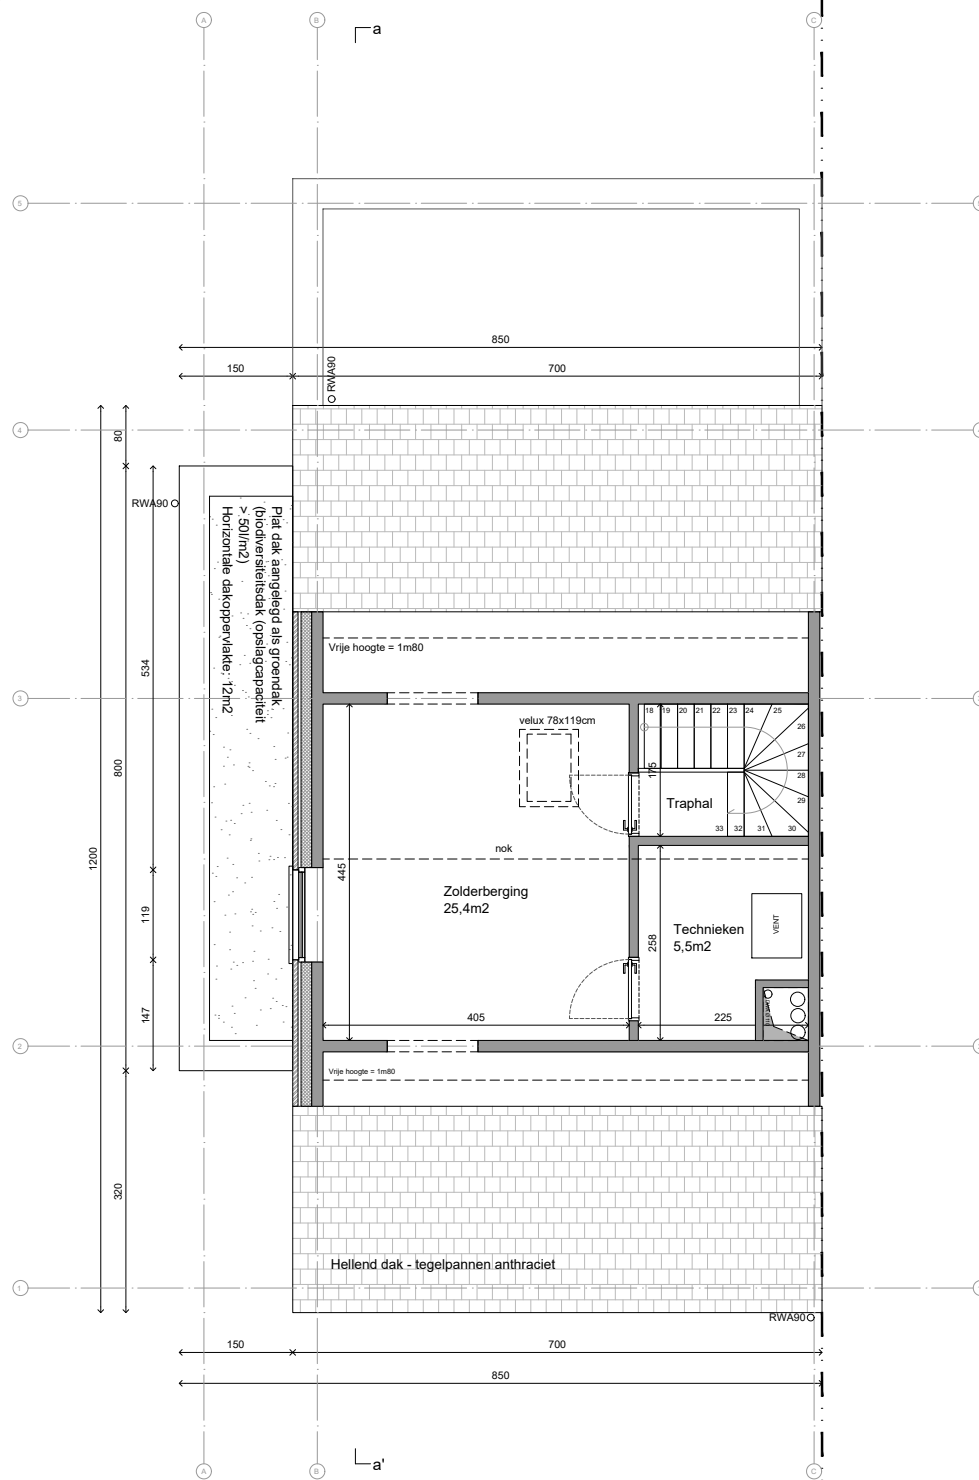

**ZIE BIJZONDERE
VOORWAARDE(N)**

0m 1m 5m

ontwerp	Herbouw Eengezinswoning KD106	bouwheer	Rawoe Sanne & Standaert Arne	architect	ARNE STANDAERT ARCHITECT	inhoud	OMGEVINGSVERGUNNING	02.02.2026
	ADRES Koningsdonkstraat 106, 9050 Gentbrugge KADASTER Gent 21e AFD (Gentbrugge 1e AFD), Sectie A, nr. 495D		ADRES Peter Benoitaan 130, 9050 Gentbrugge TEL +32 495 14 96 68 EMAIL standaert.arne@gmail.com		ADRES Peter Benoitaan 130, 9050 Gentbrugge TEL +32 495 14 96 68 EMAIL standaert.arne@gmail.com		Plan Zolder	1/100