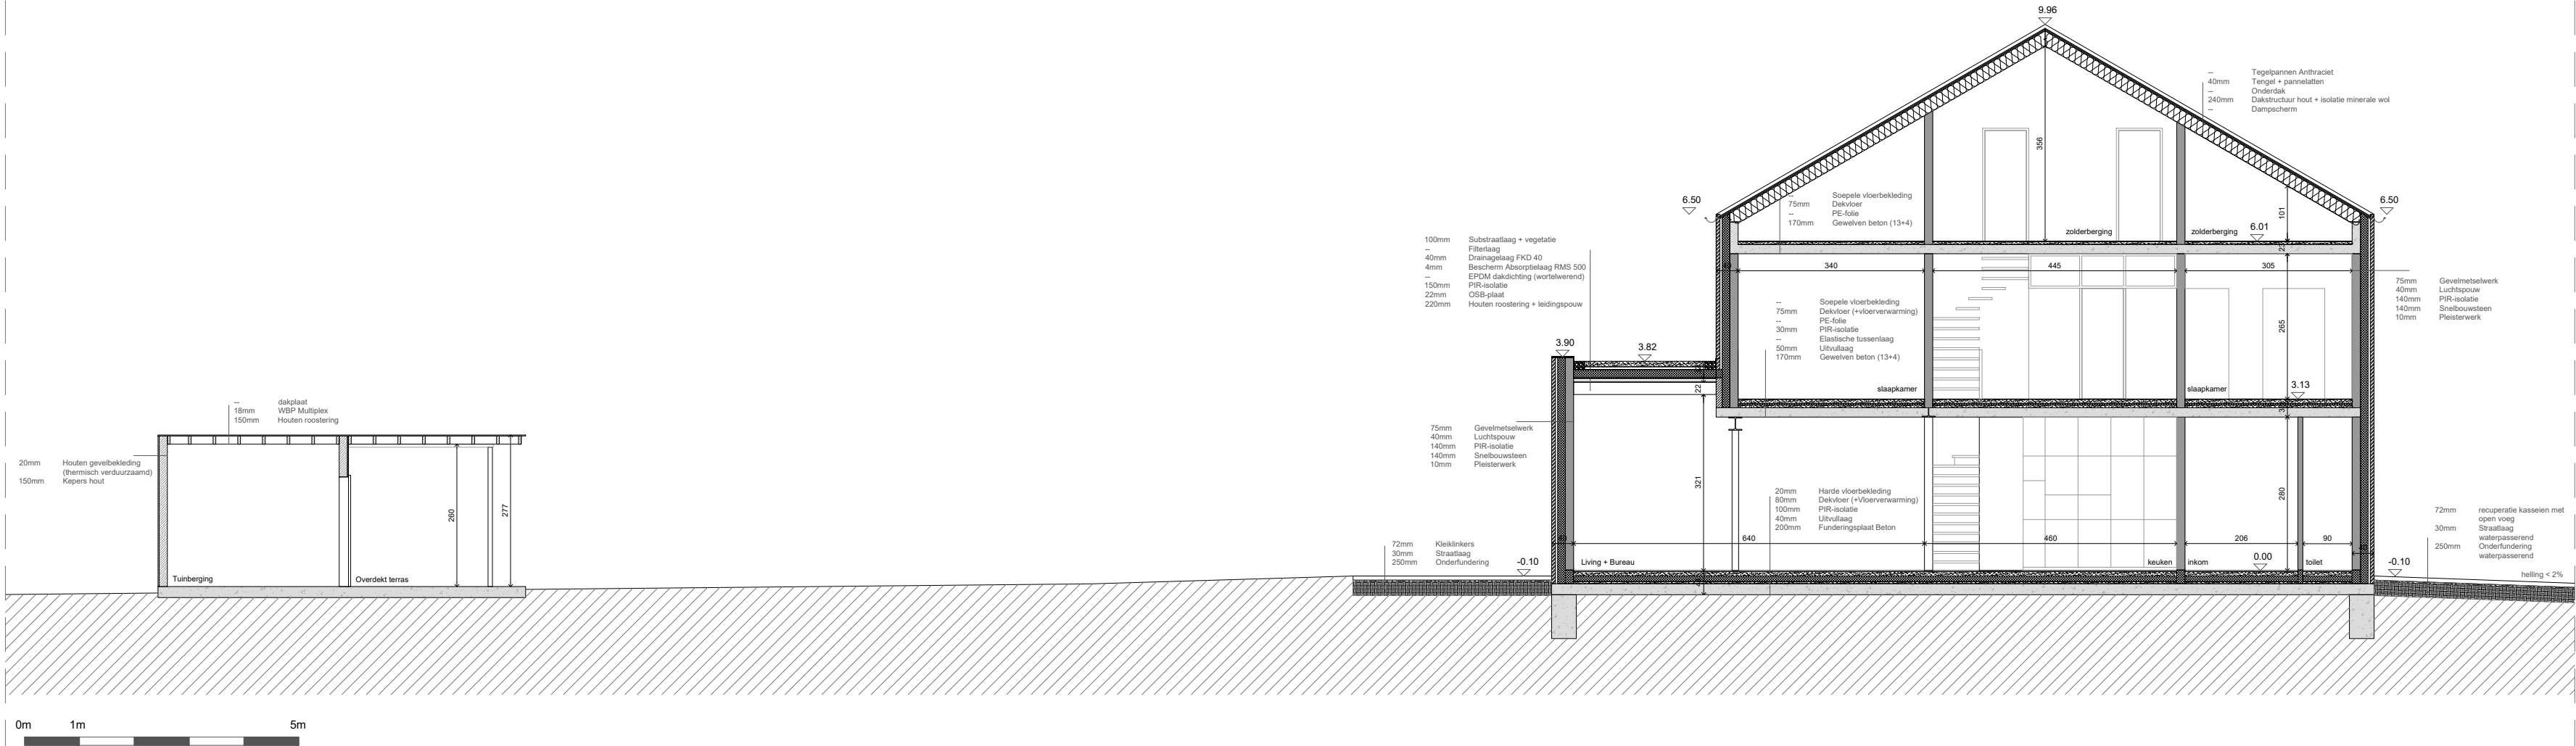

# ZIE BIJZONDERE VOORWAARDE(N)

ontwerp	Herbouw Eengezinswoning KD106	bouwheer	Rawoe Sanne & Standaert Arne	architect	ARNE STANDAERT ARCHITECT	fase	OMGEVINGSVERGUNNING	02.02.2026
	ADRES Koningsdonkstraat 106, 9050 Gentbrugge KADASTER Gent 21e AFD (Gentbrugge 1e AFD), Sectie A, nr. 495D		ADRES Peter Benoitlaan 130, 9050 Gentbrugge TEL +32 495 14 96 68 EMAIL standaert.arne@gmail.com		ADRES Peter Benoitlaan 130, 9050 Gentbrugge TEL +32 495 14 96 68 EMAIL standaert.arne@gmail.com		inhoud	Snedeaal