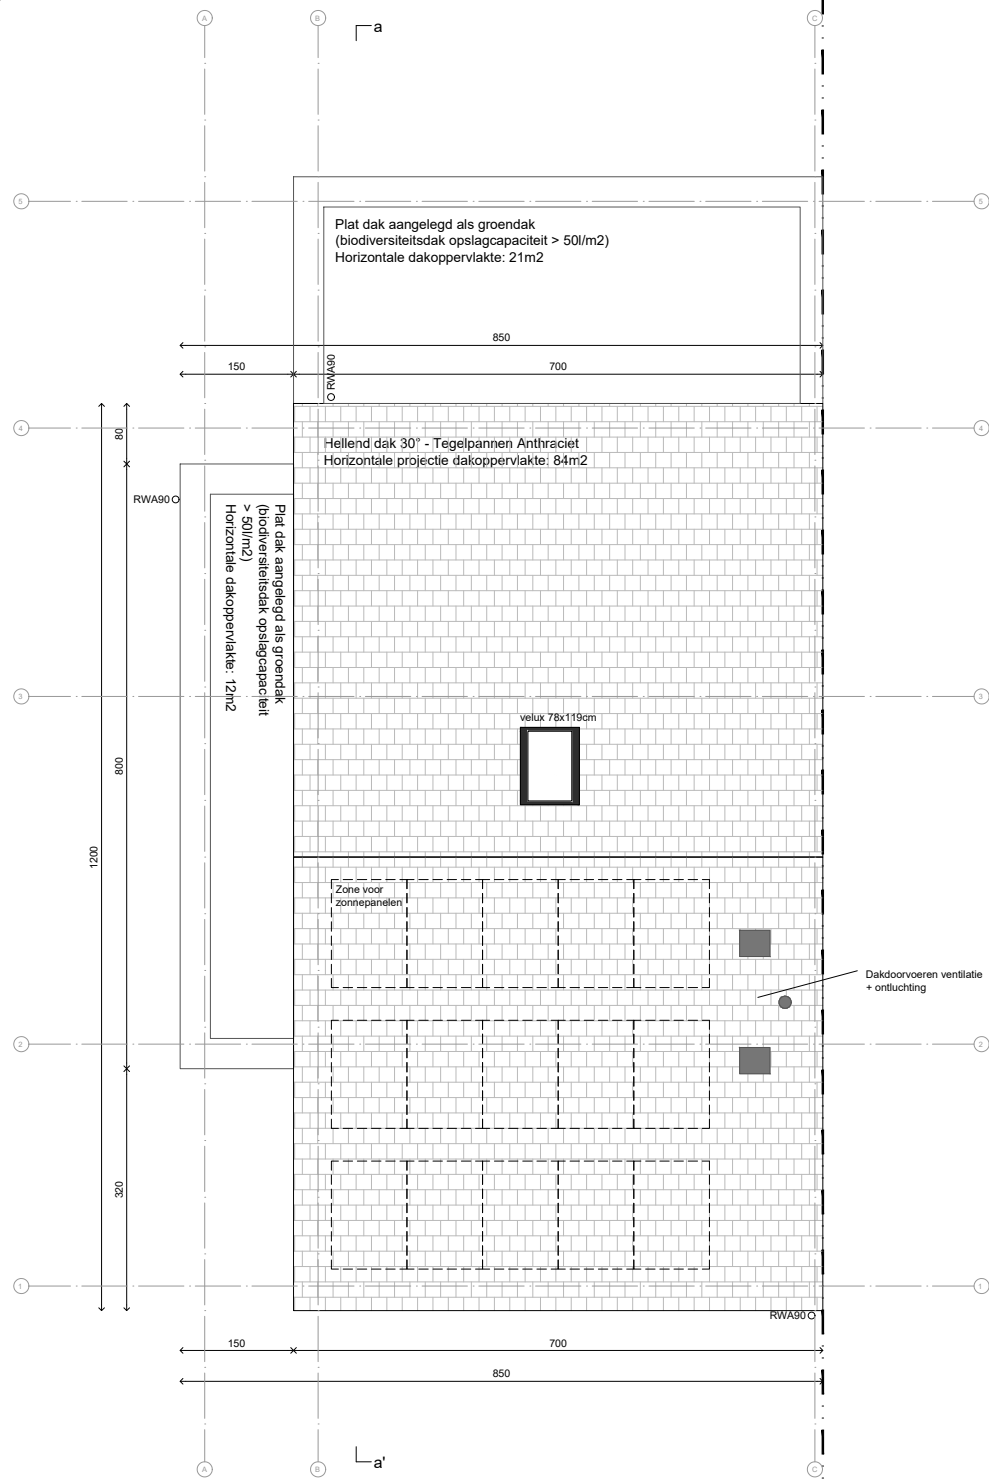

**ZIE BIJZONDERE
VOORWAARDE(N)**

0m 1m 5m

ontwerp	Herbouw Eengezinswoning KD106	bouwheer	Rawoe Sanne & Standaert Arne	architect	ARNE STANDAERT ARCHITECT	inhoud	OMGEVINGSVERGUNNING	02.02.2026
	ADRES Koningsdonkstraat 106, 9050 Gentbrugge KADASTER Gent 21e AFD (Gentbrugge 1e AFD), Sectie A, nr. 495D		ADRES Peter Benoîtlaan 130, 9050 Gentbrugge TEL +32 495 14 96 68 EMAIL standaert.arne@gmail.com		ADRES Peter Benoîtlaan 130, 9050 Gentbrugge TEL +32 495 14 96 68 EMAIL standaert.arne@gmail.com		Plan Dak	1/100