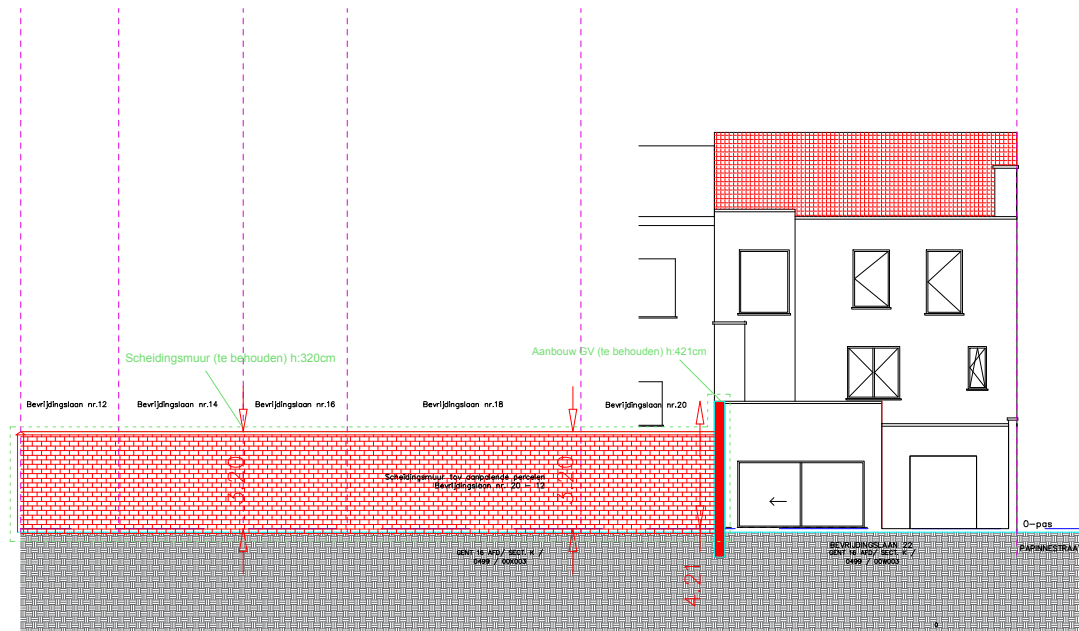

# TERREINPROFIEL BB' - Nieuwe toestand

SCHAAL: 1/250

**ZIE BIJZONDERE  
VOORWAARDE(N)**

V&C Experten bvba  
Genthof 24 - 8000 BRUGGE | BTWnr.: BE 0718 880 757  
info@vcexperten.be | www.vcexperten.be | 050/67.71.24  
Guy VERTÉ, ing. | LAN 040565  
Mathieu CAMMAERT, ing. | LAN 161659