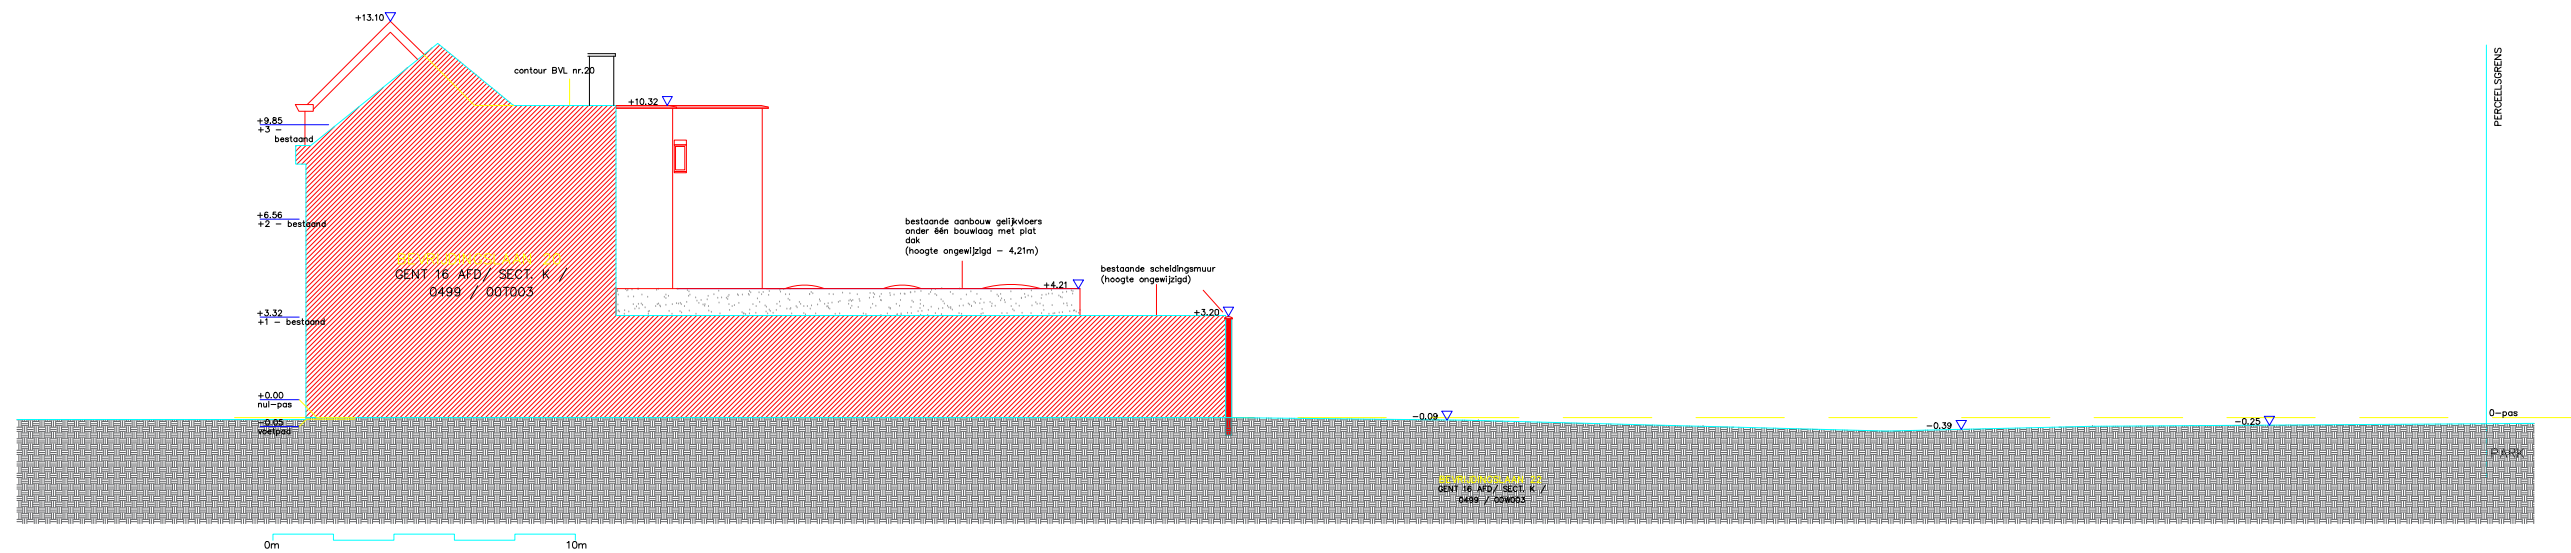

TERREINPROFIEL AA' - Nieuwe toestand

SCHAAL: 1/250

**ZIE BIJZONDERE
VOORWAARDE(N)**

V&C Experten bvba
Genthof 24 - 8000 BRUGGE | BTWnr.: BE 0718 880 757
info@vcexperten.be | www.vcexperten.be | 050/67.71.24
Guy VERTÉ, ing. | LAN 040565
Mathieu CAMMAERT, ing. | LAN 161659