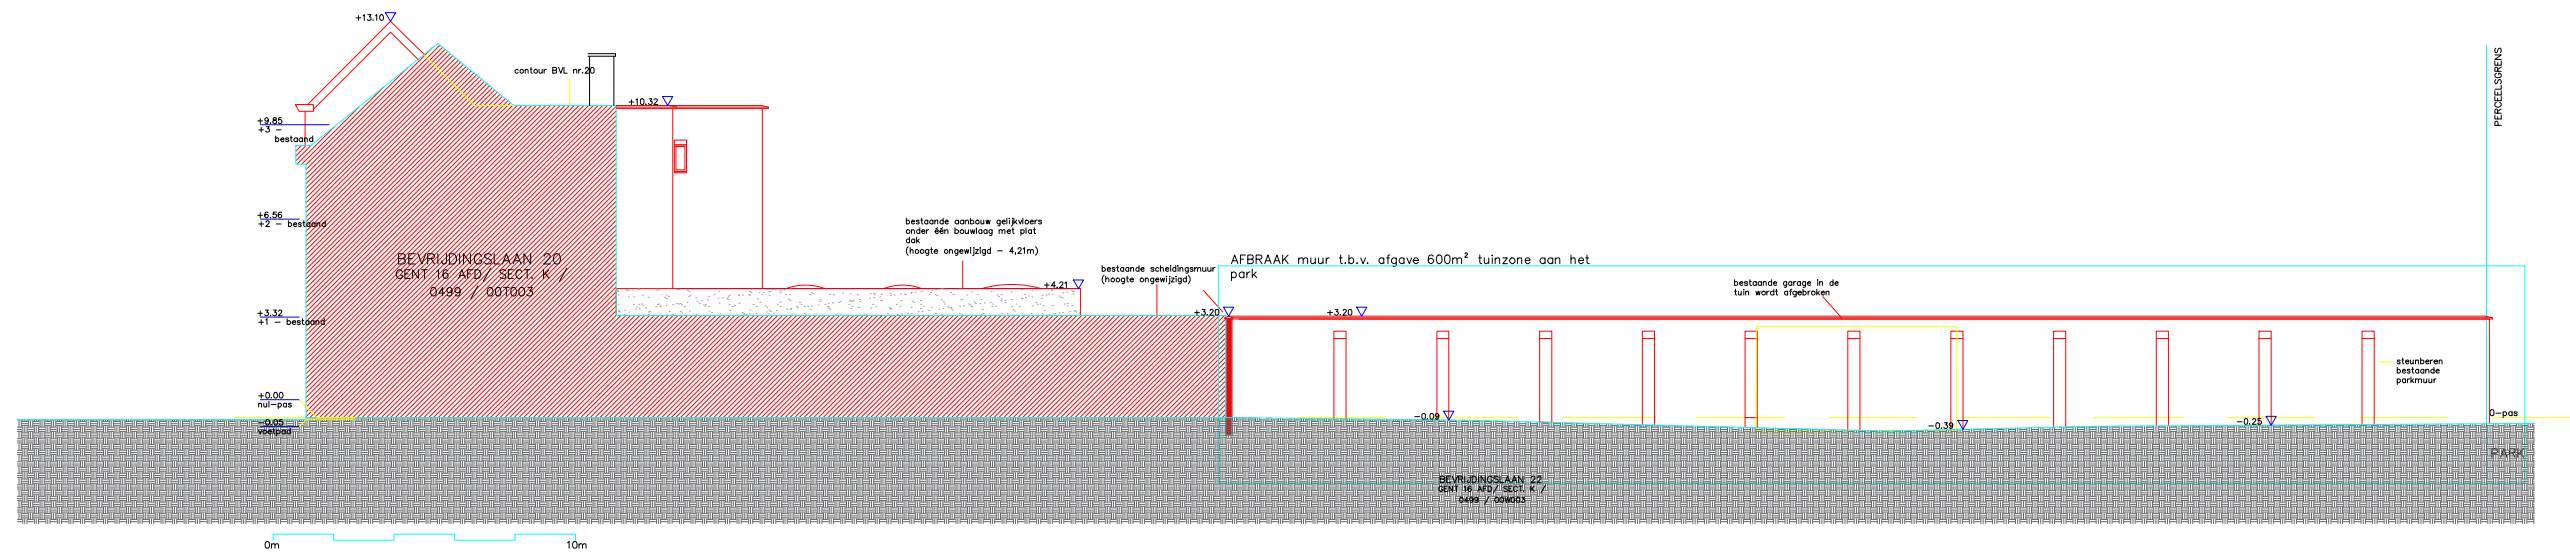

TERREINPROFIEL AA' - Bestaande toestand

SCHAAL: 1/250

V&C Experten bvba
Genthof 24 - 8000 BRUGGE | BTWnr.: BE 0718 880 757
info@vcexperten.be | www.vcexperten.be | 050/67.71.24
Guy VERTÉ, ing. | LAN 040565
Mathieu CAMMAERT, ing. | LAN 161659