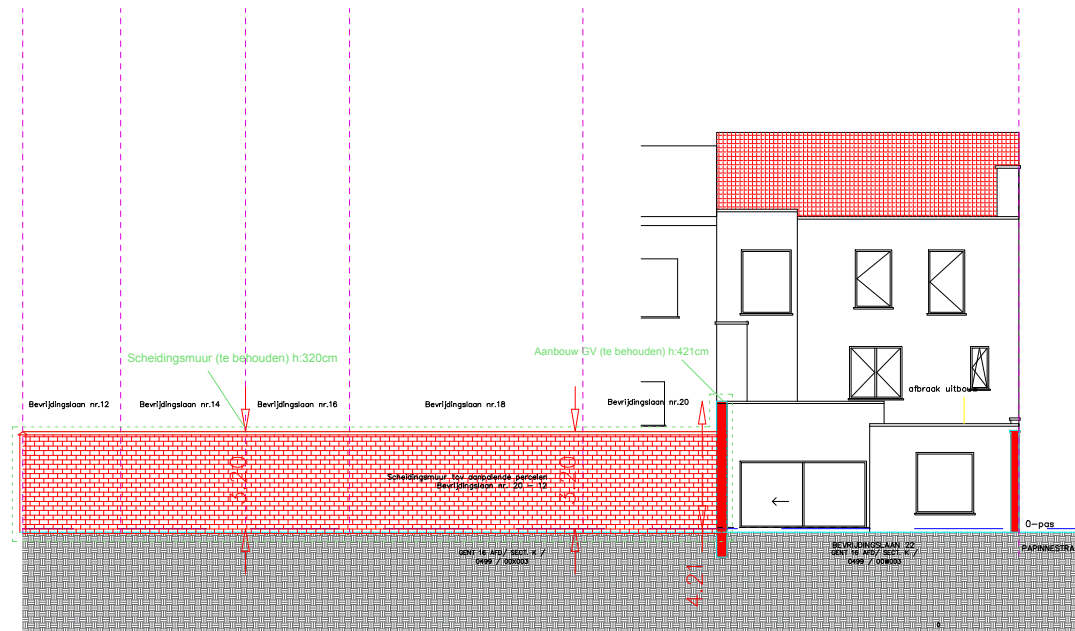

TERREINPROFIEL BB' - Bestaande toestand

SCHAAL: 1/250

V&C Experten bvba

Genthof 24 - 8000 BRUGGE | BTWnr.: BE 0718 880 757

info@vcexperten.be | www.vcexperten.be | 050/67.71.24

Guy VERTÉ, ing. | LAN 040565