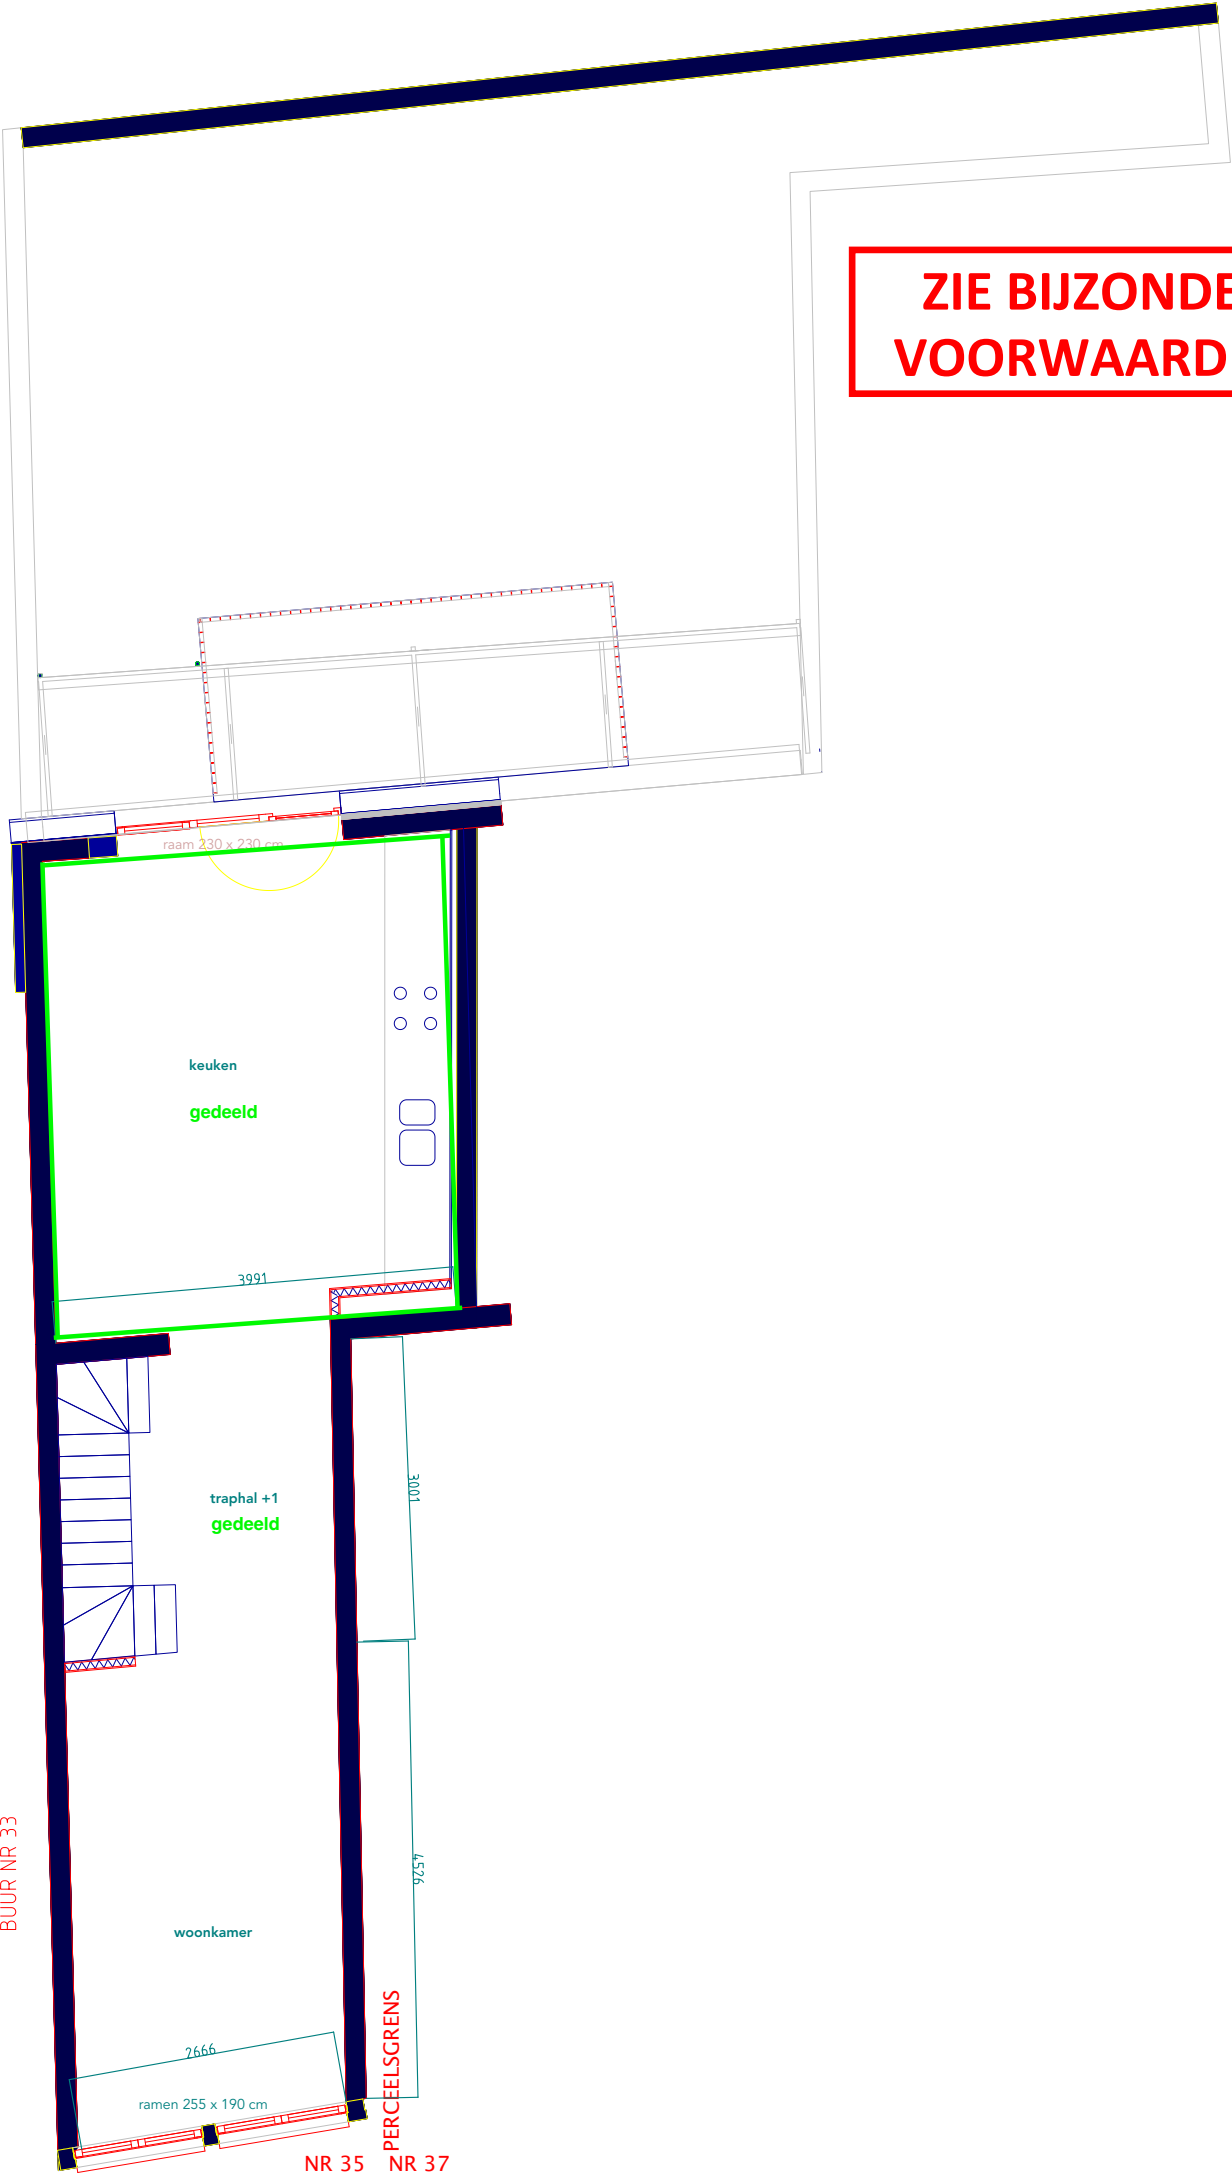

+1 NIEUW

**ZIE BIJZONDERE
VOORWAARDE(N)**

▽ G4 PatioGevel

BUUR NR 33

keuken

gedeeld

3991

traphal +1
gedeeld

1000

woonkamer

9757

2666

ramen 255 x 190 cm

NR 35 NR 37

PERCELSGRENNS