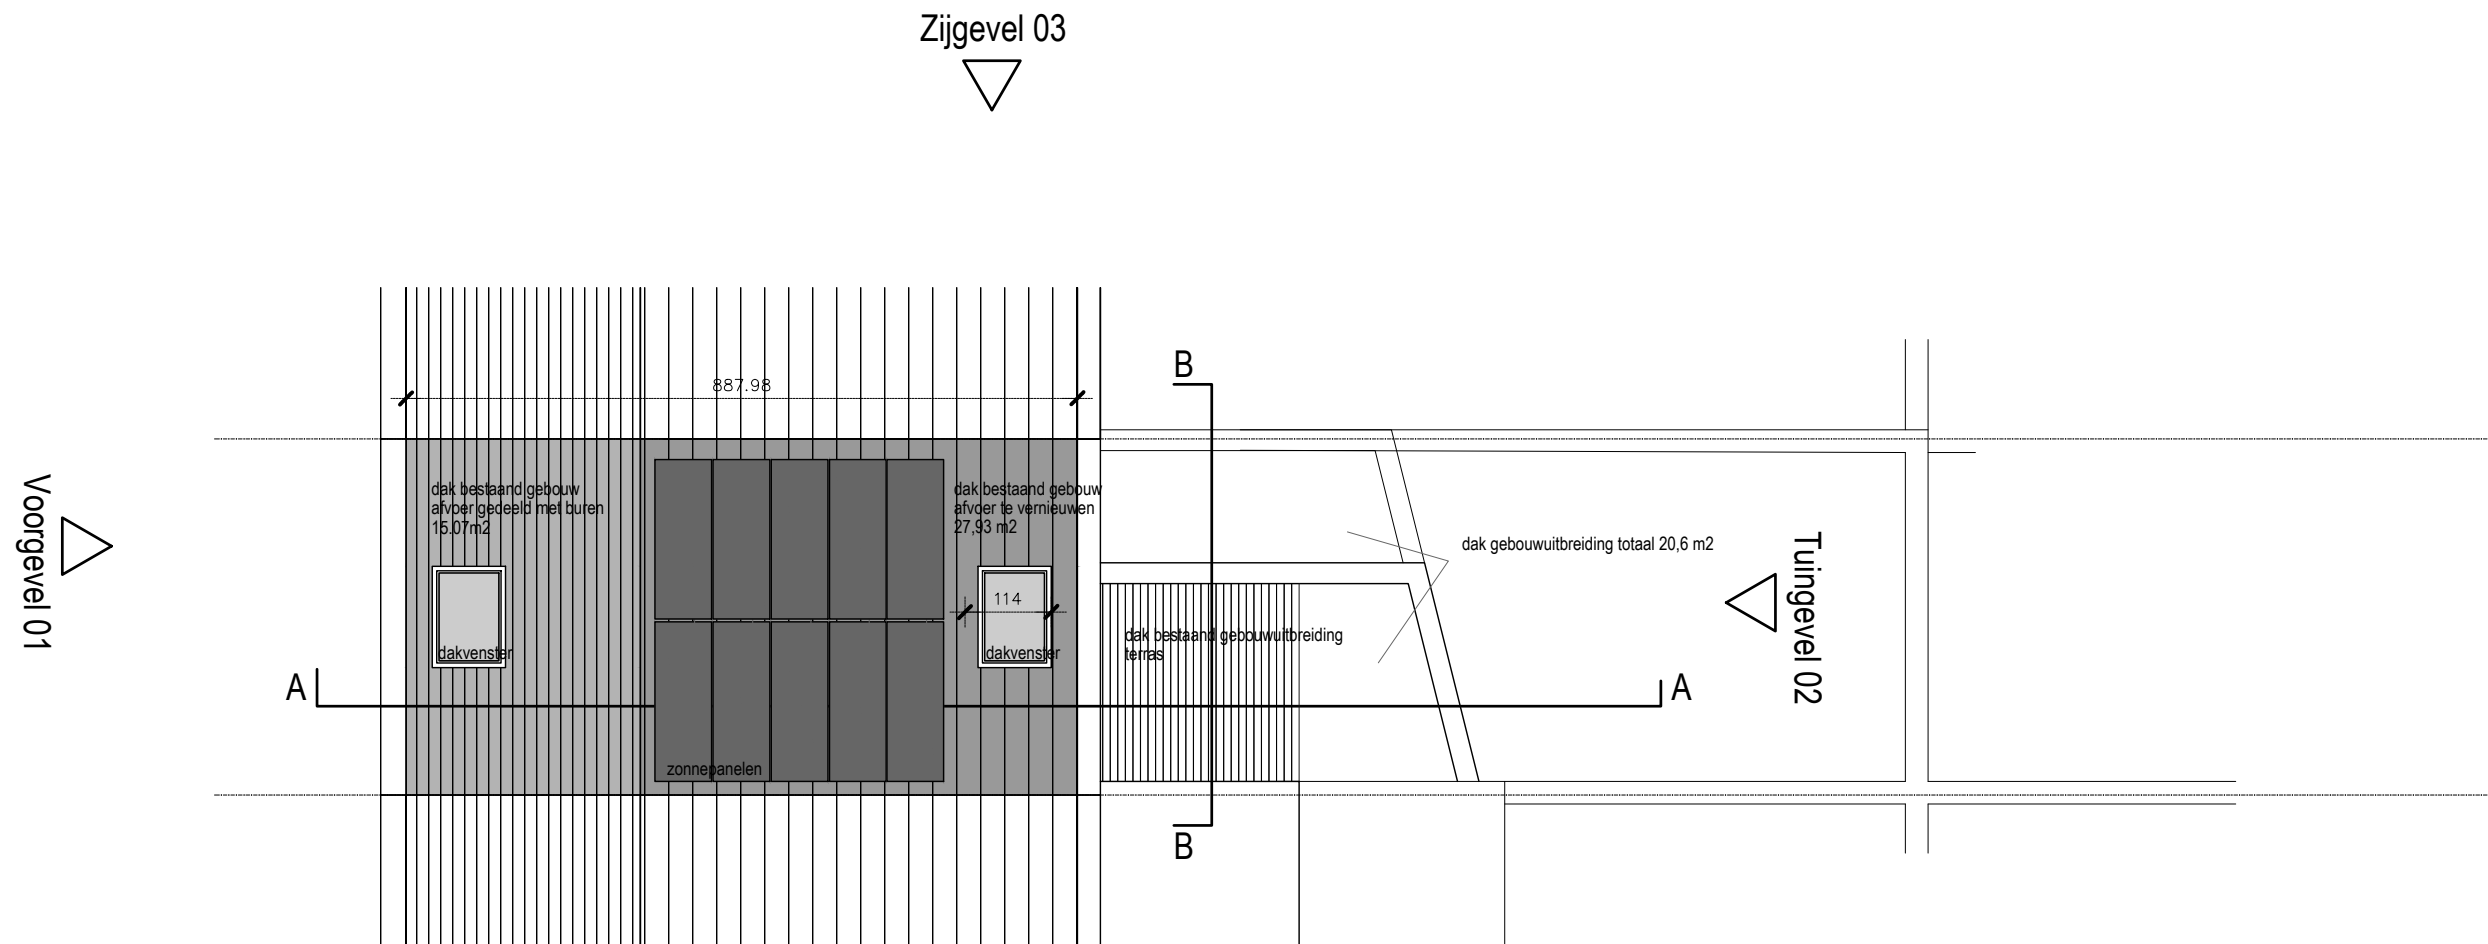

**ZIE BIJZONDERE  
VOORWAARDE(N)**

GRONDPLAN dak  
nieuwe toestand  
schaal: 1/100