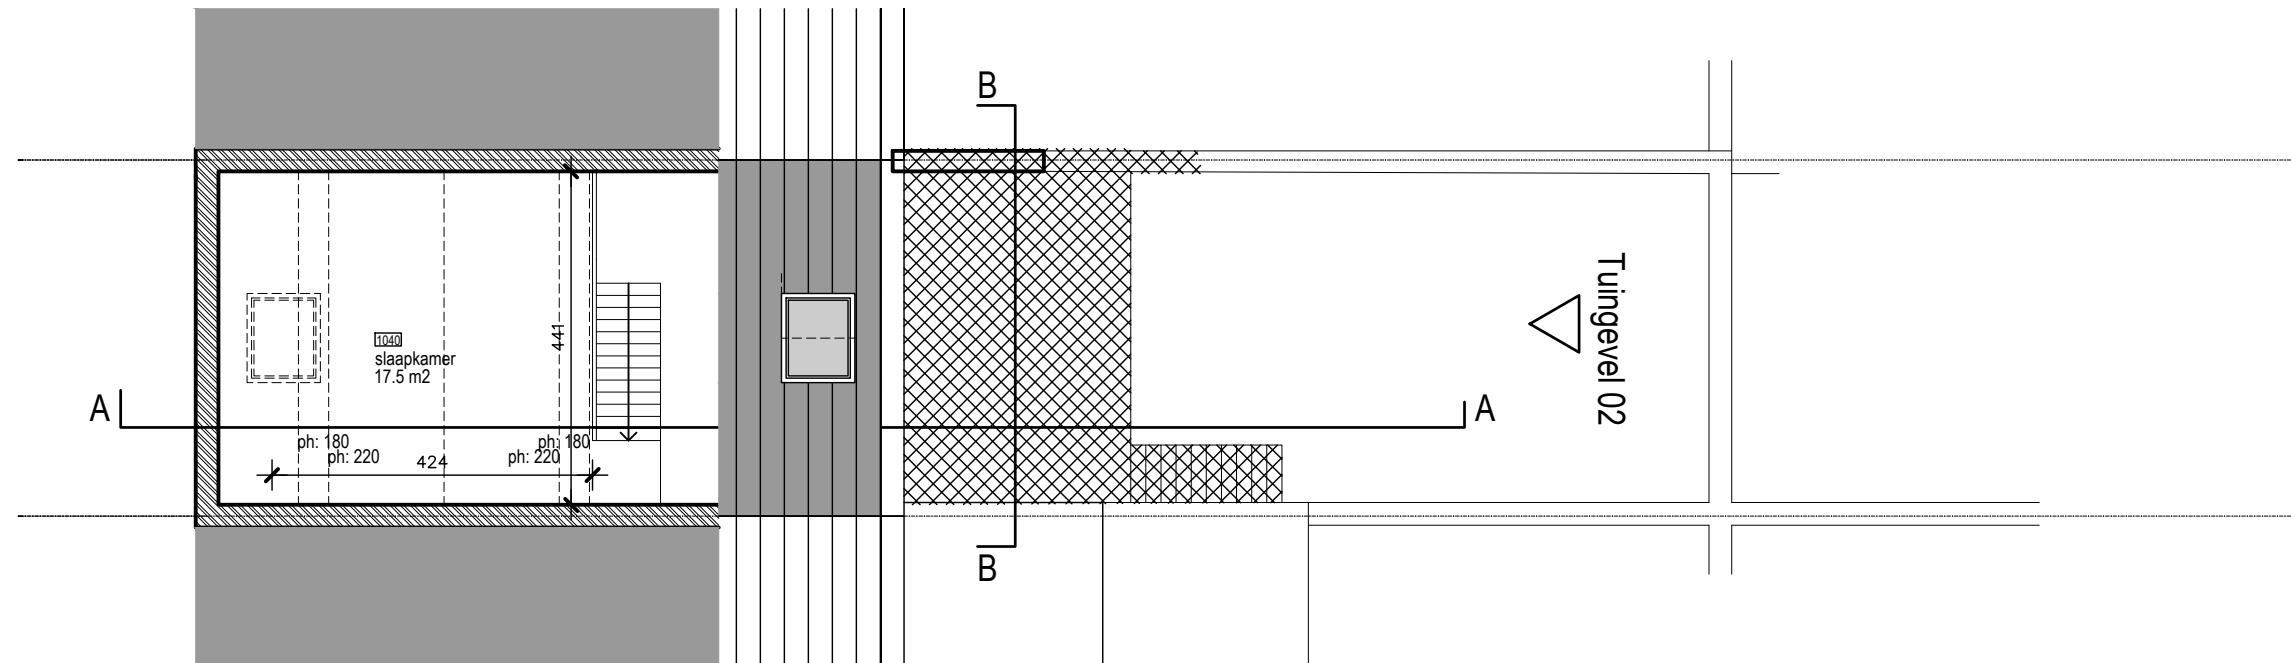

Zijgevel 03

Voorgevel 01

GRONDPLAN zolder
bestaande toestand
schaal: 1/100