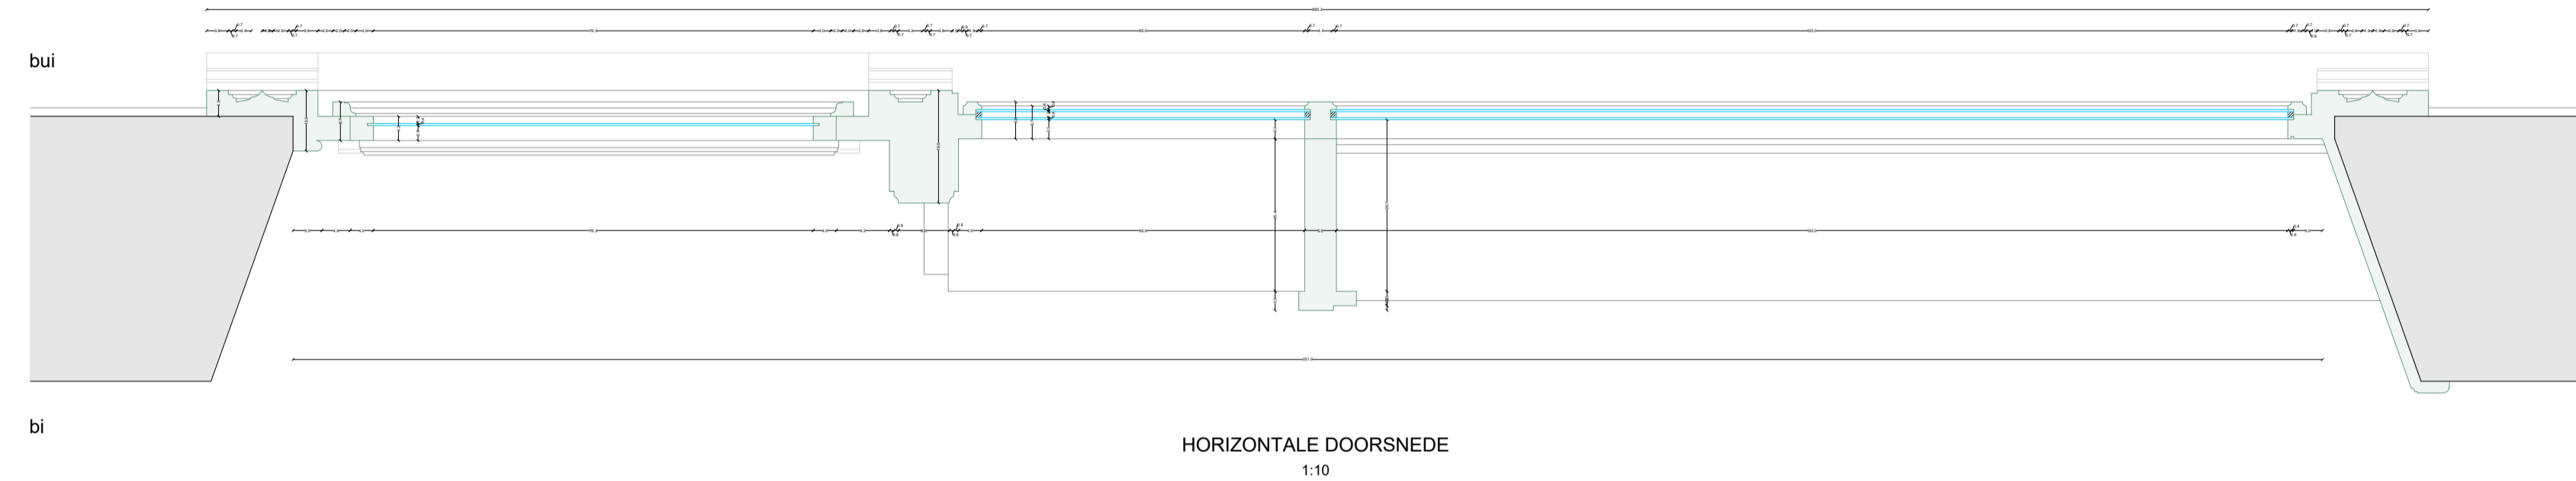

Detail raam - bestaand schrijnwerk in hout (wit)

- vast raam / brievenbussen / voordeur

**ZIE BIJZONDERE
VOORWAARDE(N)**