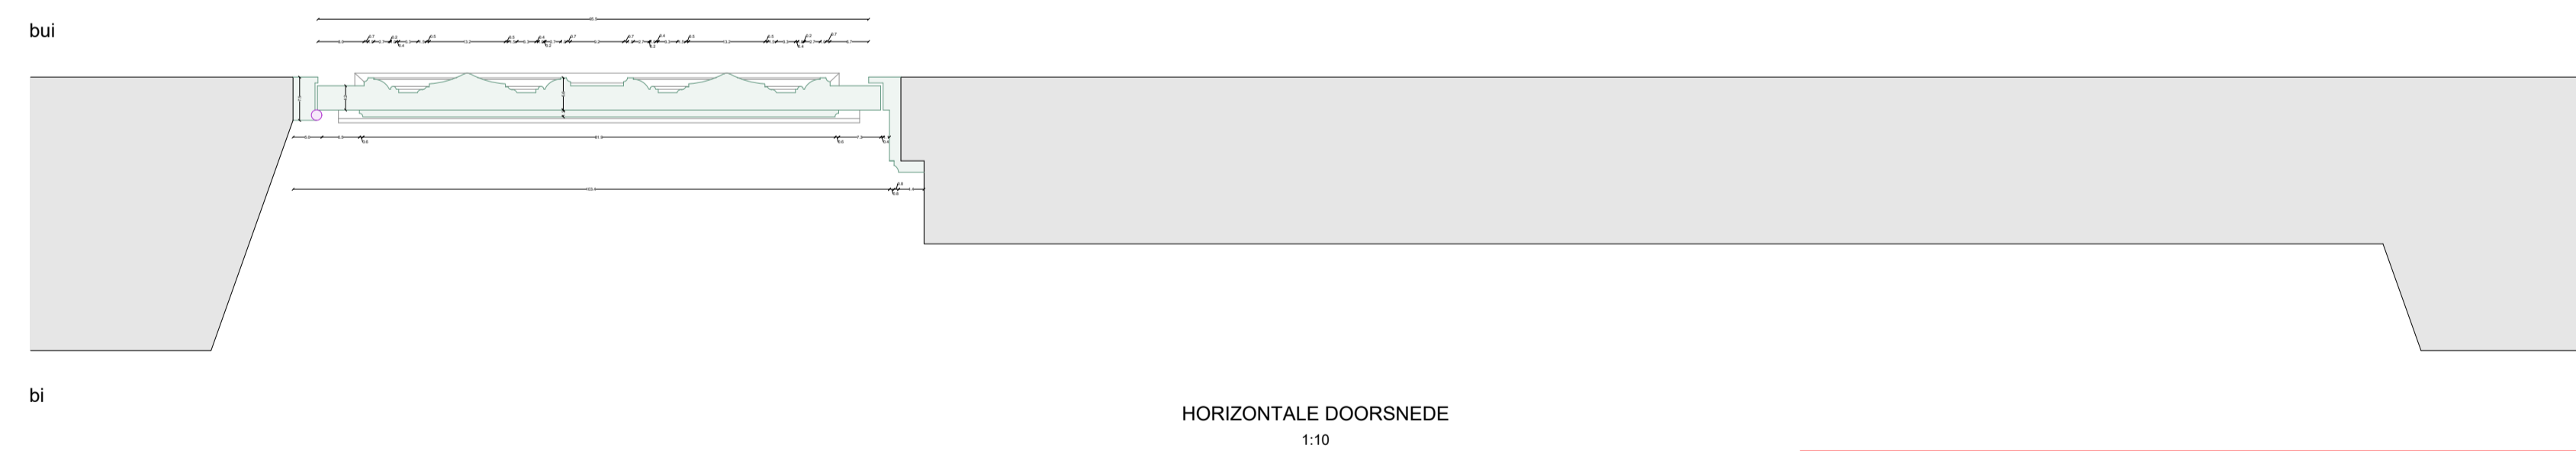

Detail raam - bestaand schrijnwerk in hout (wit)

- vast raam / brievenbussen / voordeur

**ZIE BIJZONDERE
VOORWAARDE(N)**