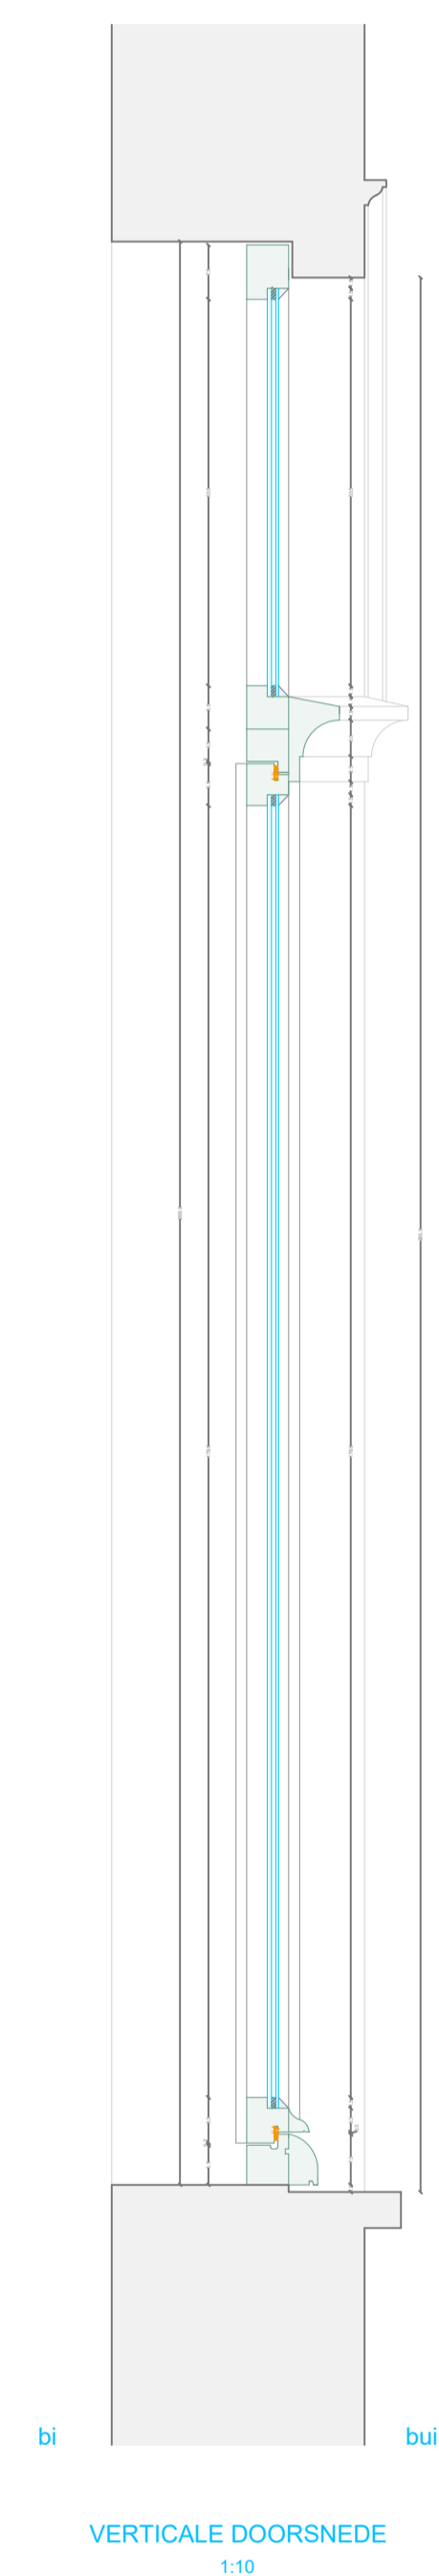

Detail raam - nieuw schrijnwerk in hout (wit)

- eerste verdieping, voorgevel
- opendraaiend raam

RAL 9010

**ZIE BIJZONDERE
VOORWAARDE(N)**

Legende

- Glas
- Rubber
- Scharnier
- Massiek
- Houten schrijnwerk

Schrijnwerk
Nieuwe bestand

plan
1/1

datum
17/03/2026

Twaalfkamen 85
9000 Gent