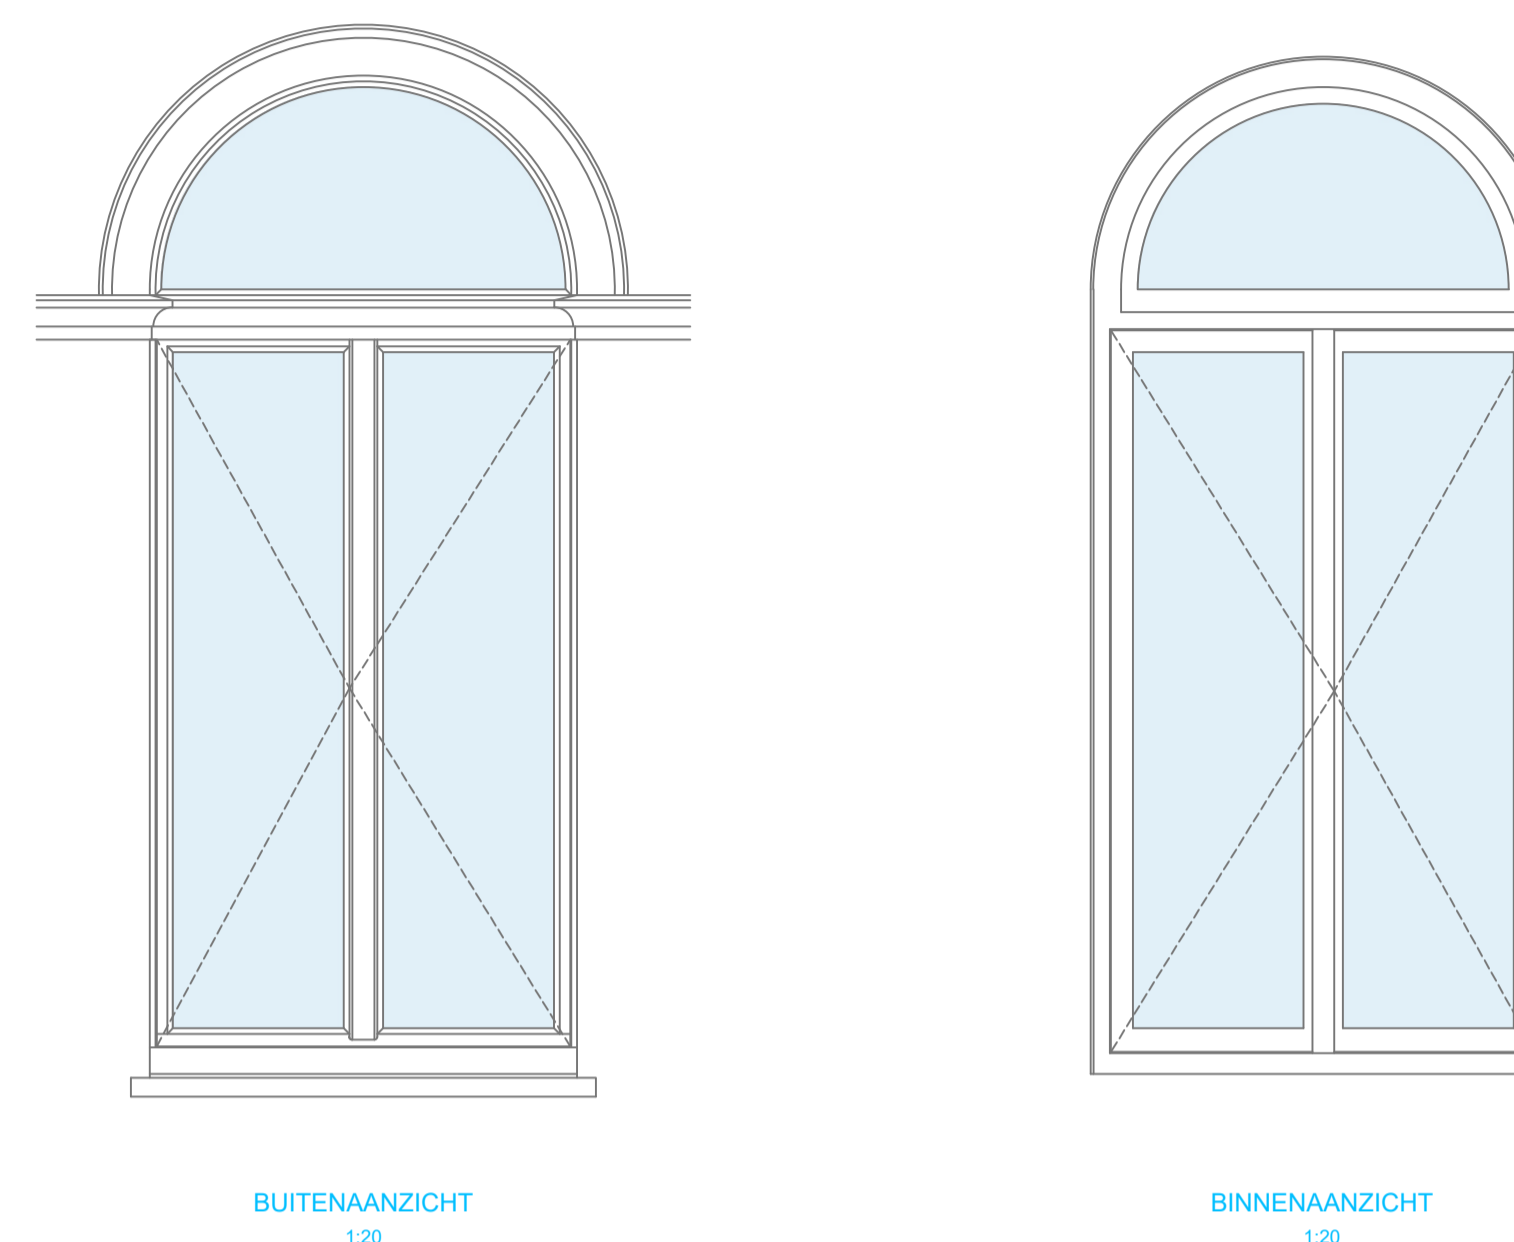

Detail raam - nieuw schrijnwerk in hout (wit)

- eerste verdieping, voorgevel
- opendraaiend raam

RAL 9010

**ZIE BIJZONDERE
VOORWAARDE(N)**

Legende

- Glas
- Rubber
- Scharnier
- Massiek
- Houten schrijnwerk

Schrijnwerk
Nieuwe bestand

plan
1/1

datum
17/03/2026

Twaalfkamen 85
9000 Gent