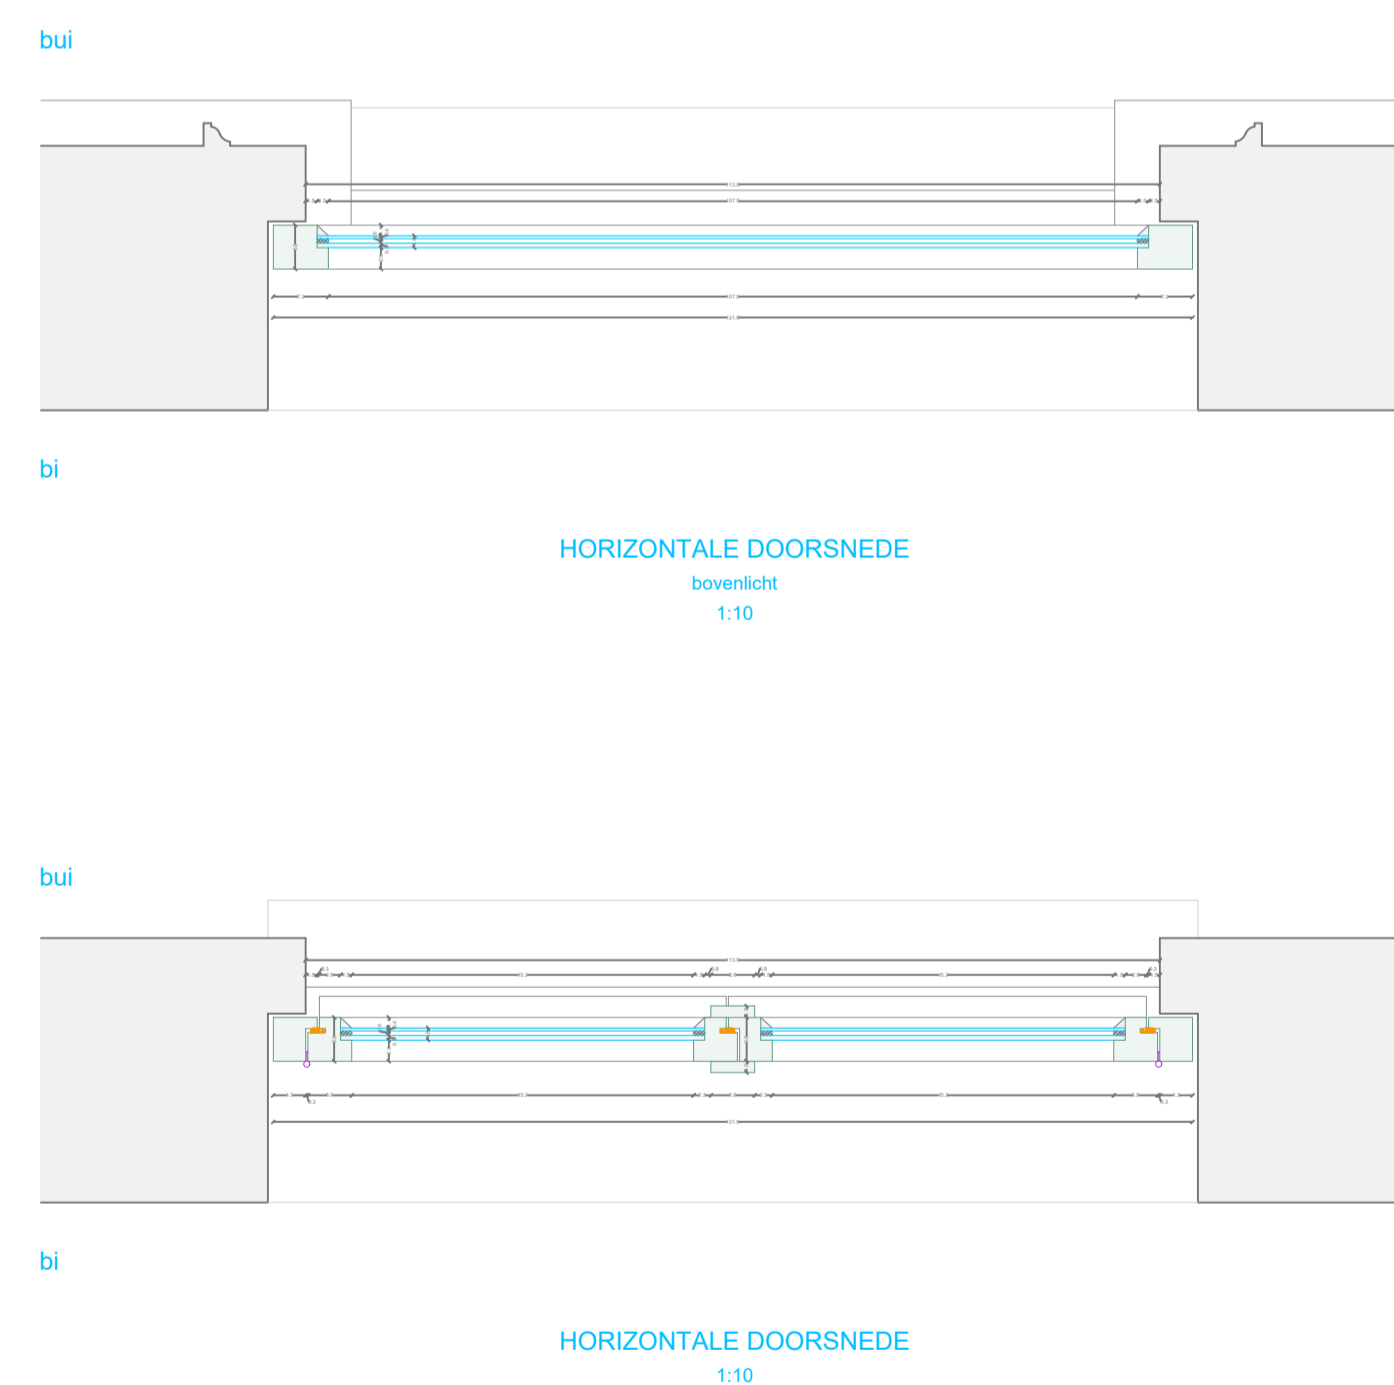

Detail raam - nieuw schrijnwerk in hout (wit)

- eerste verdieping, voorgevel
- opendraaiend raam

RAL 9010

**ZIE BIJZONDERE
VOORWAARDE(N)**

Legende

- Glas
- Rubber
- Scharnier
- Massiek
- Houten schrijnwerk

Schrijnwerk
Nieuwe bestand

plan
1/1

datum
17/03/2026

Twaalfkamen 85
9000 Gent