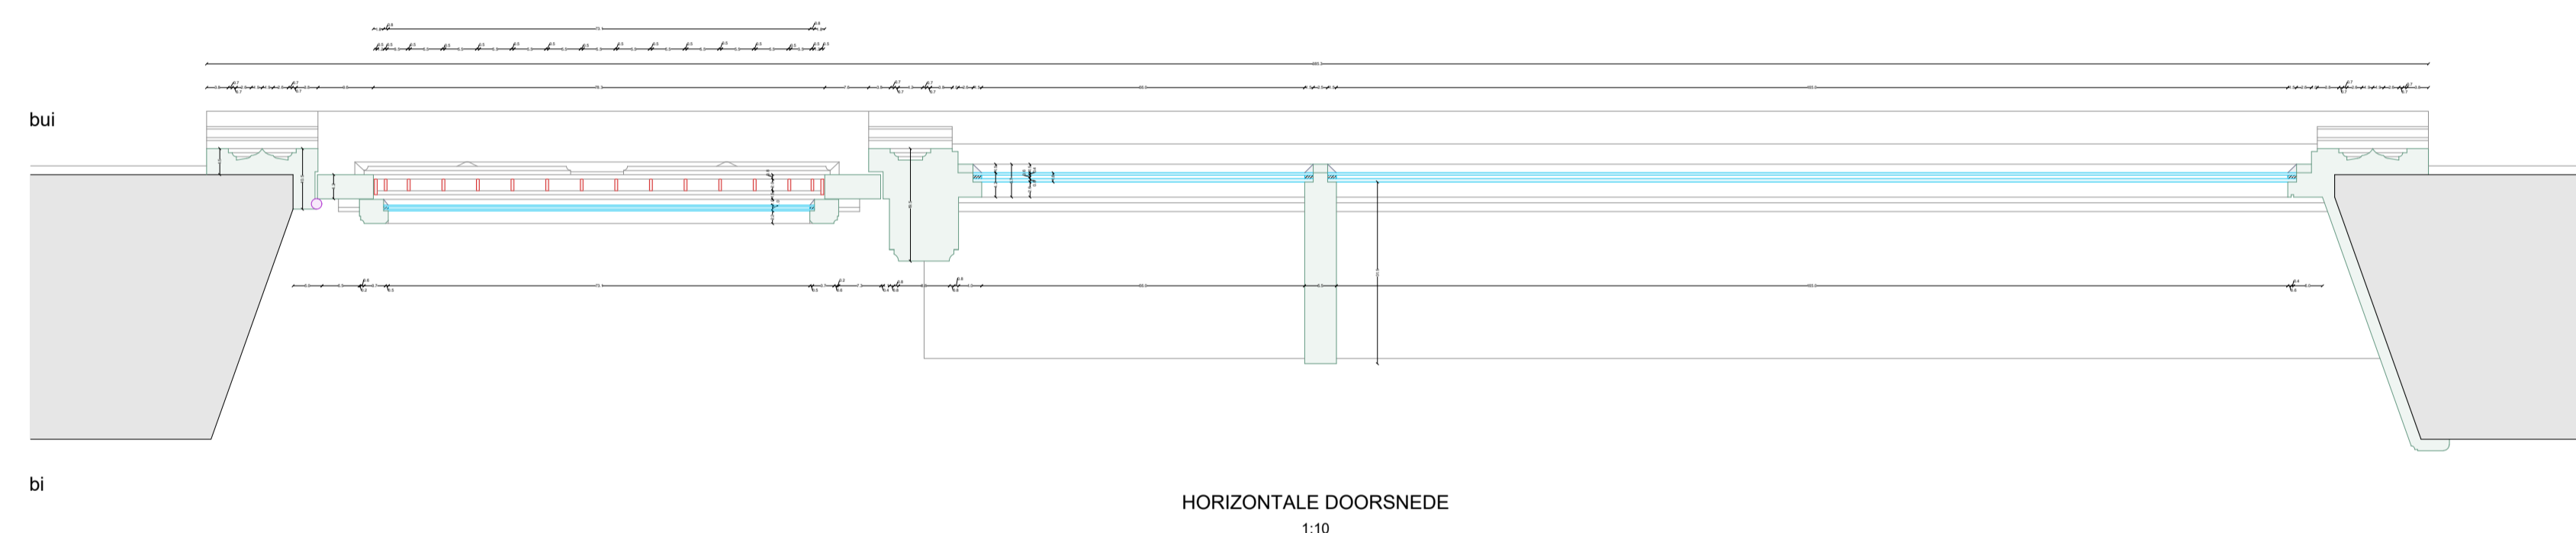

Detail raam - bestaand schrijnwerk in hout (wit)

- vast raam / brievenbussen / voordeur
- aanpassing bestaande beglazing / brievenbussen

S 8010-R70B

**ZIE BIJZONDERE
VOORWAARDE(N)**