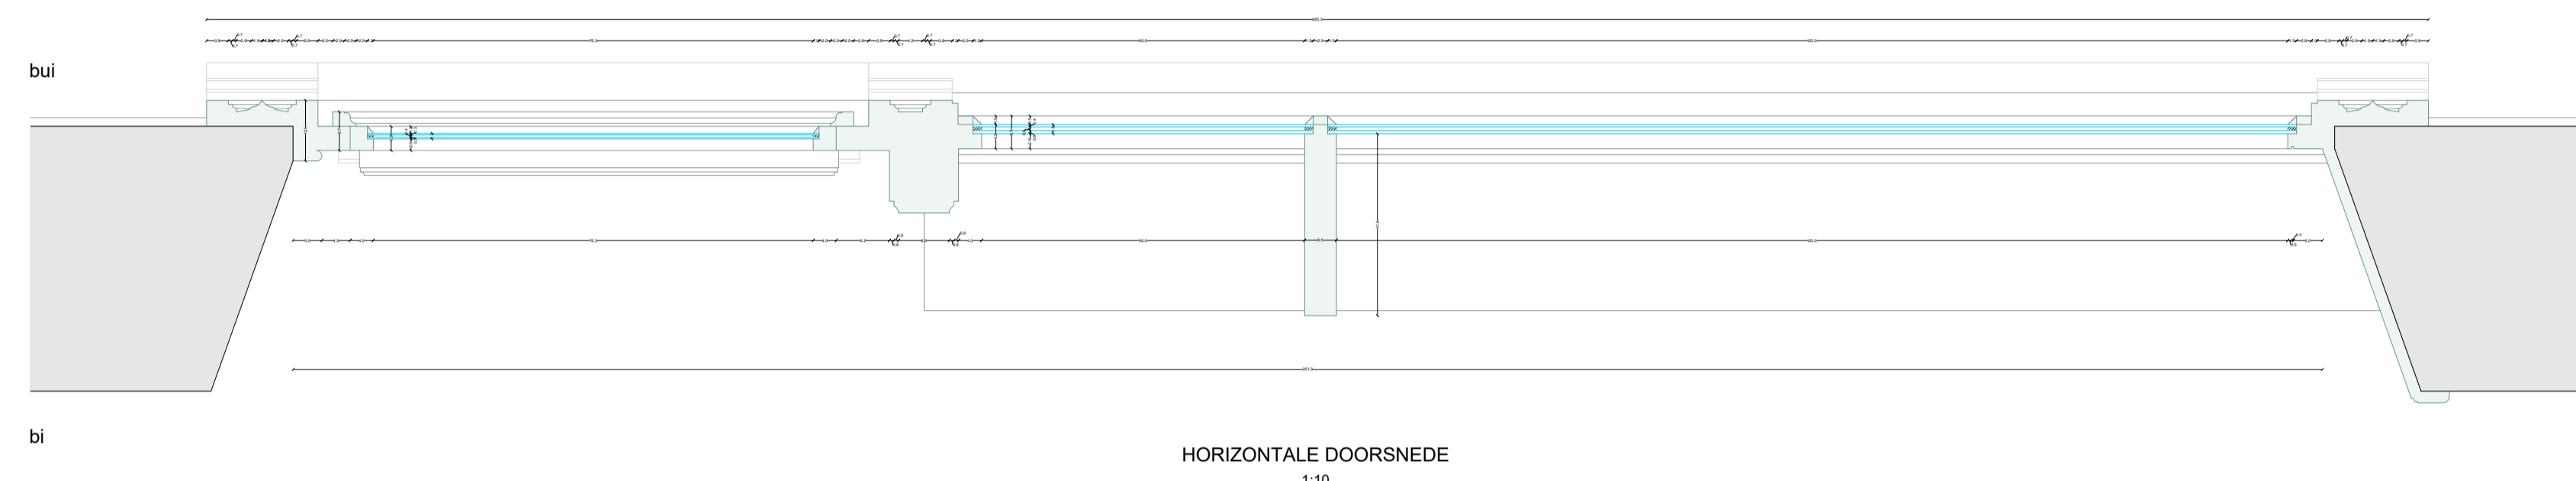

Detail raam - bestaand schrijnwerk in hout (wit)

- vast raam / brievenbussen / voordeur
- aanpassing bestaande beglazing / brievenbussen

S 8010-R70B

**ZIE BIJZONDERE
VOORWAARDE(N)**