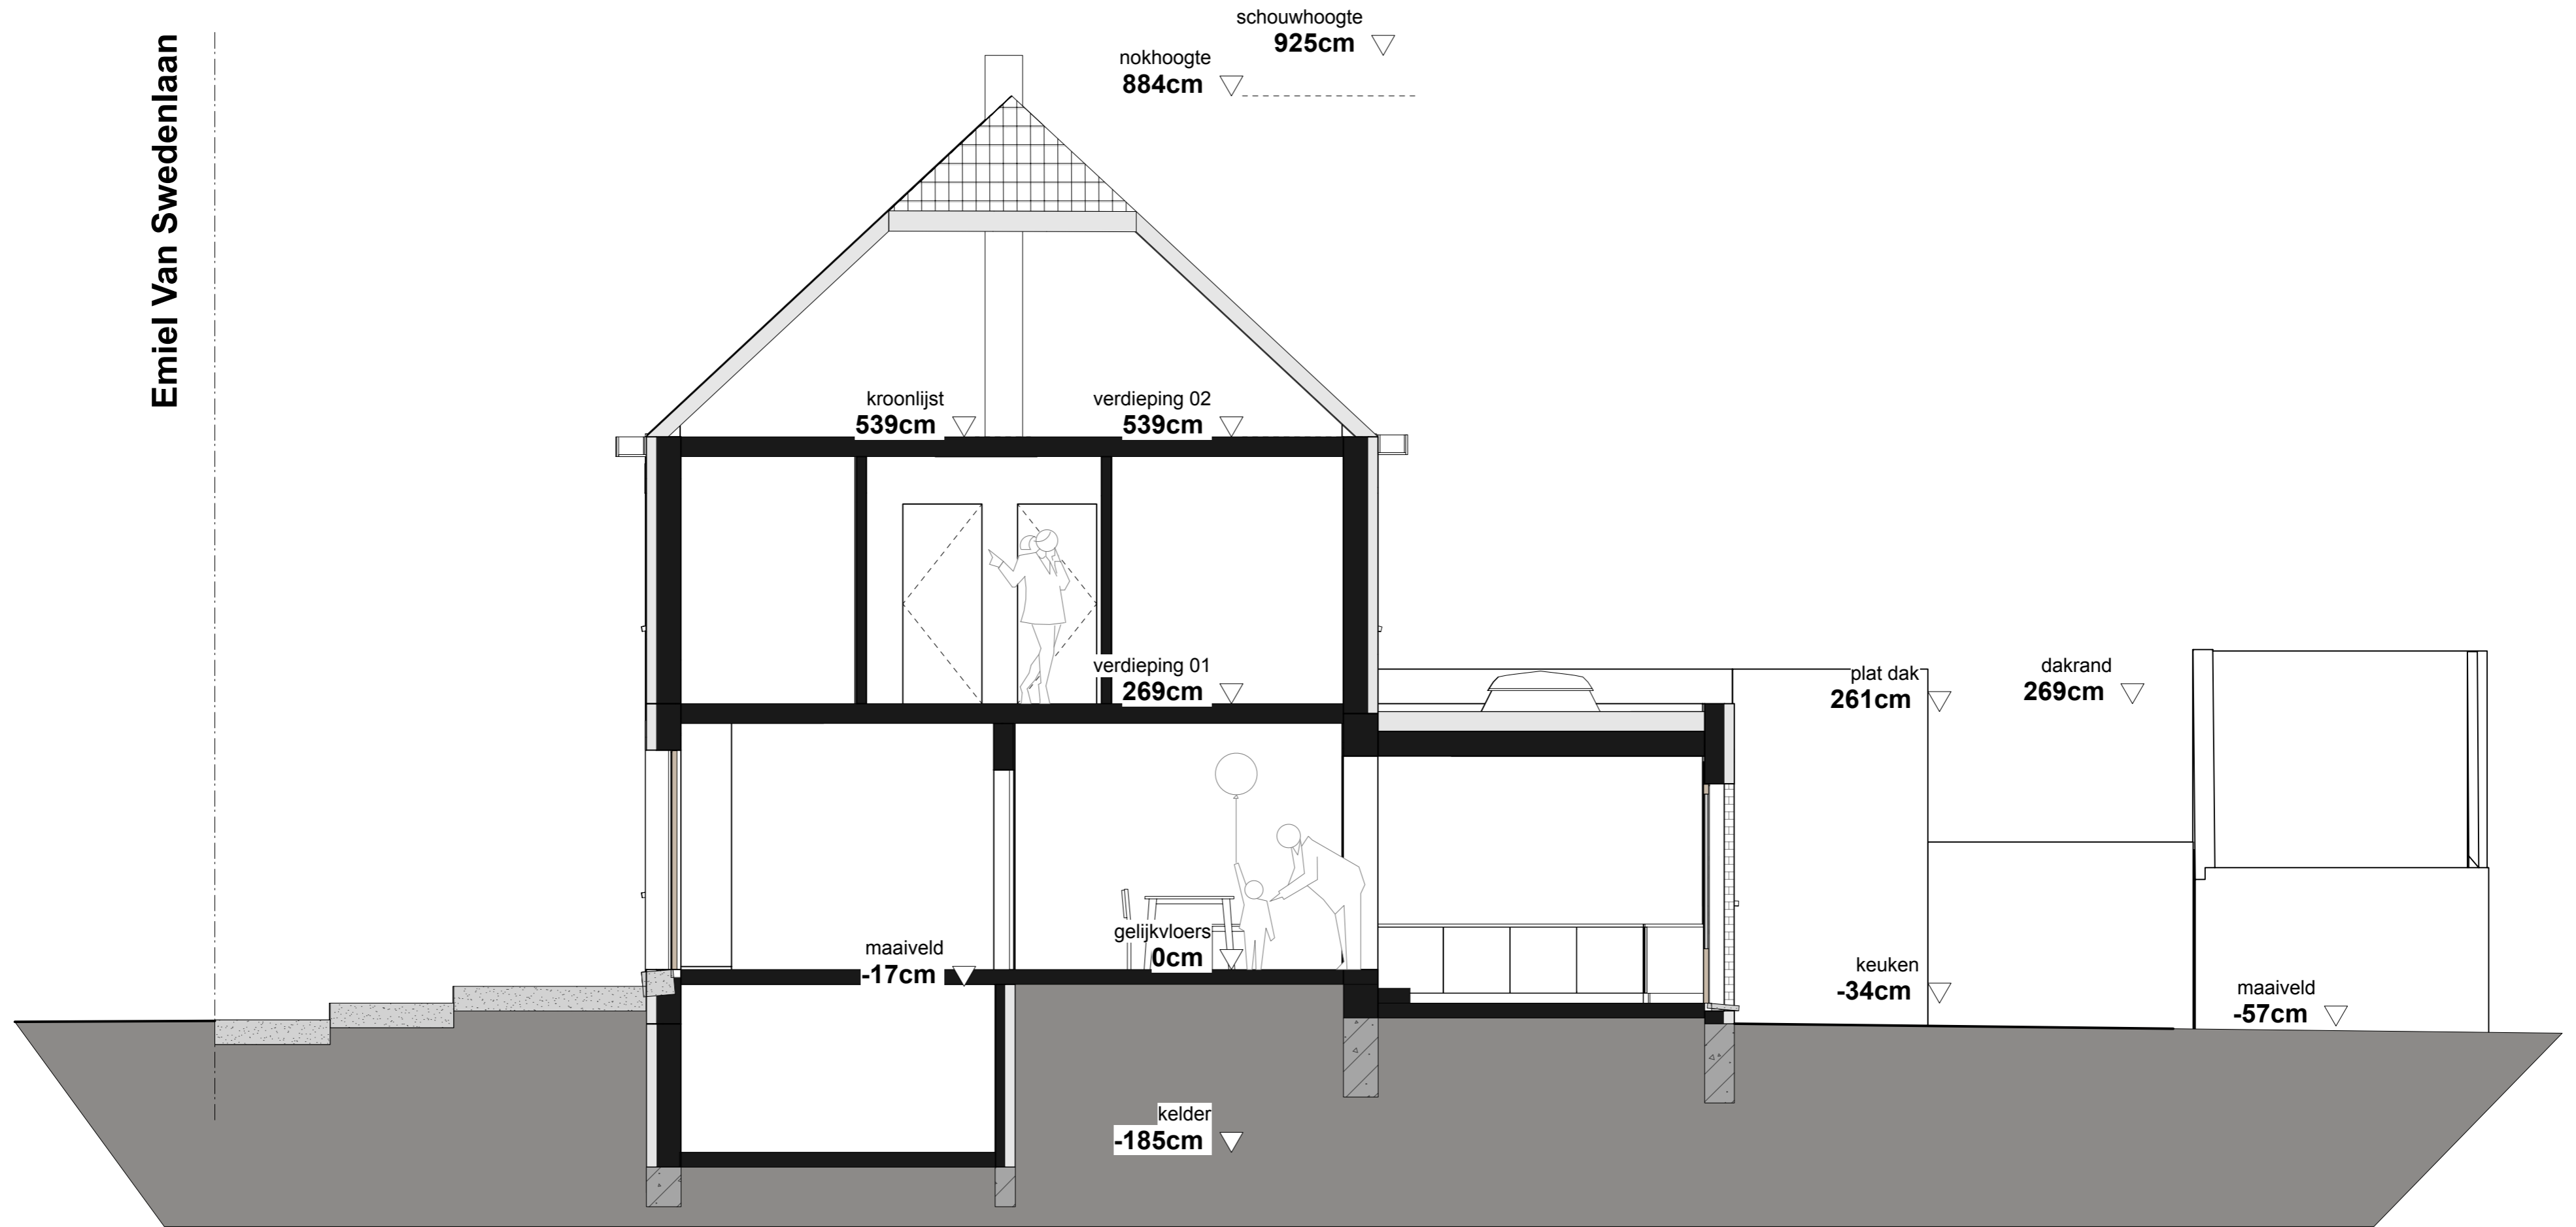

Emiel Van Swedenlaan

LANGSE SNEDE AA'
bestaande toestand - schaal 1:50

Niets van deze tekeningen mag zonder schriftelijke toestemming van het architectenbureau worden gekopieerd, vermenigvuldigd of uitgevoerd. Alle maten zijn indicatief en dienen voorafgaandelijk gecontroleerd te worden.

<p>Opdrachtgever Eline Suij Bart Wullaert</p>	<p>BA_WONING_S_B_1</p> <p>Eline Suij & Bart Wullaert Emiel Van Swedenlaan 34 - 9050 Gent</p>	<p>Project WONINGRENOVATIE</p>	<p>ARCHITECT Maarten Verbrugghe Gieles Verbrugghe</p> <p>b.v. Architecten Verbrugghe www.maakarchitecten.be info@maakarchitecten.be Nieuwewandeling 80 9000 Gent</p>
<p>Kadastraal perceel GENT AFD 21 / GENTBRUGGE AFD 1 SECTIE A n° 169N4</p>		<p>Fase OMGEVINGSVERGUNNING</p>	