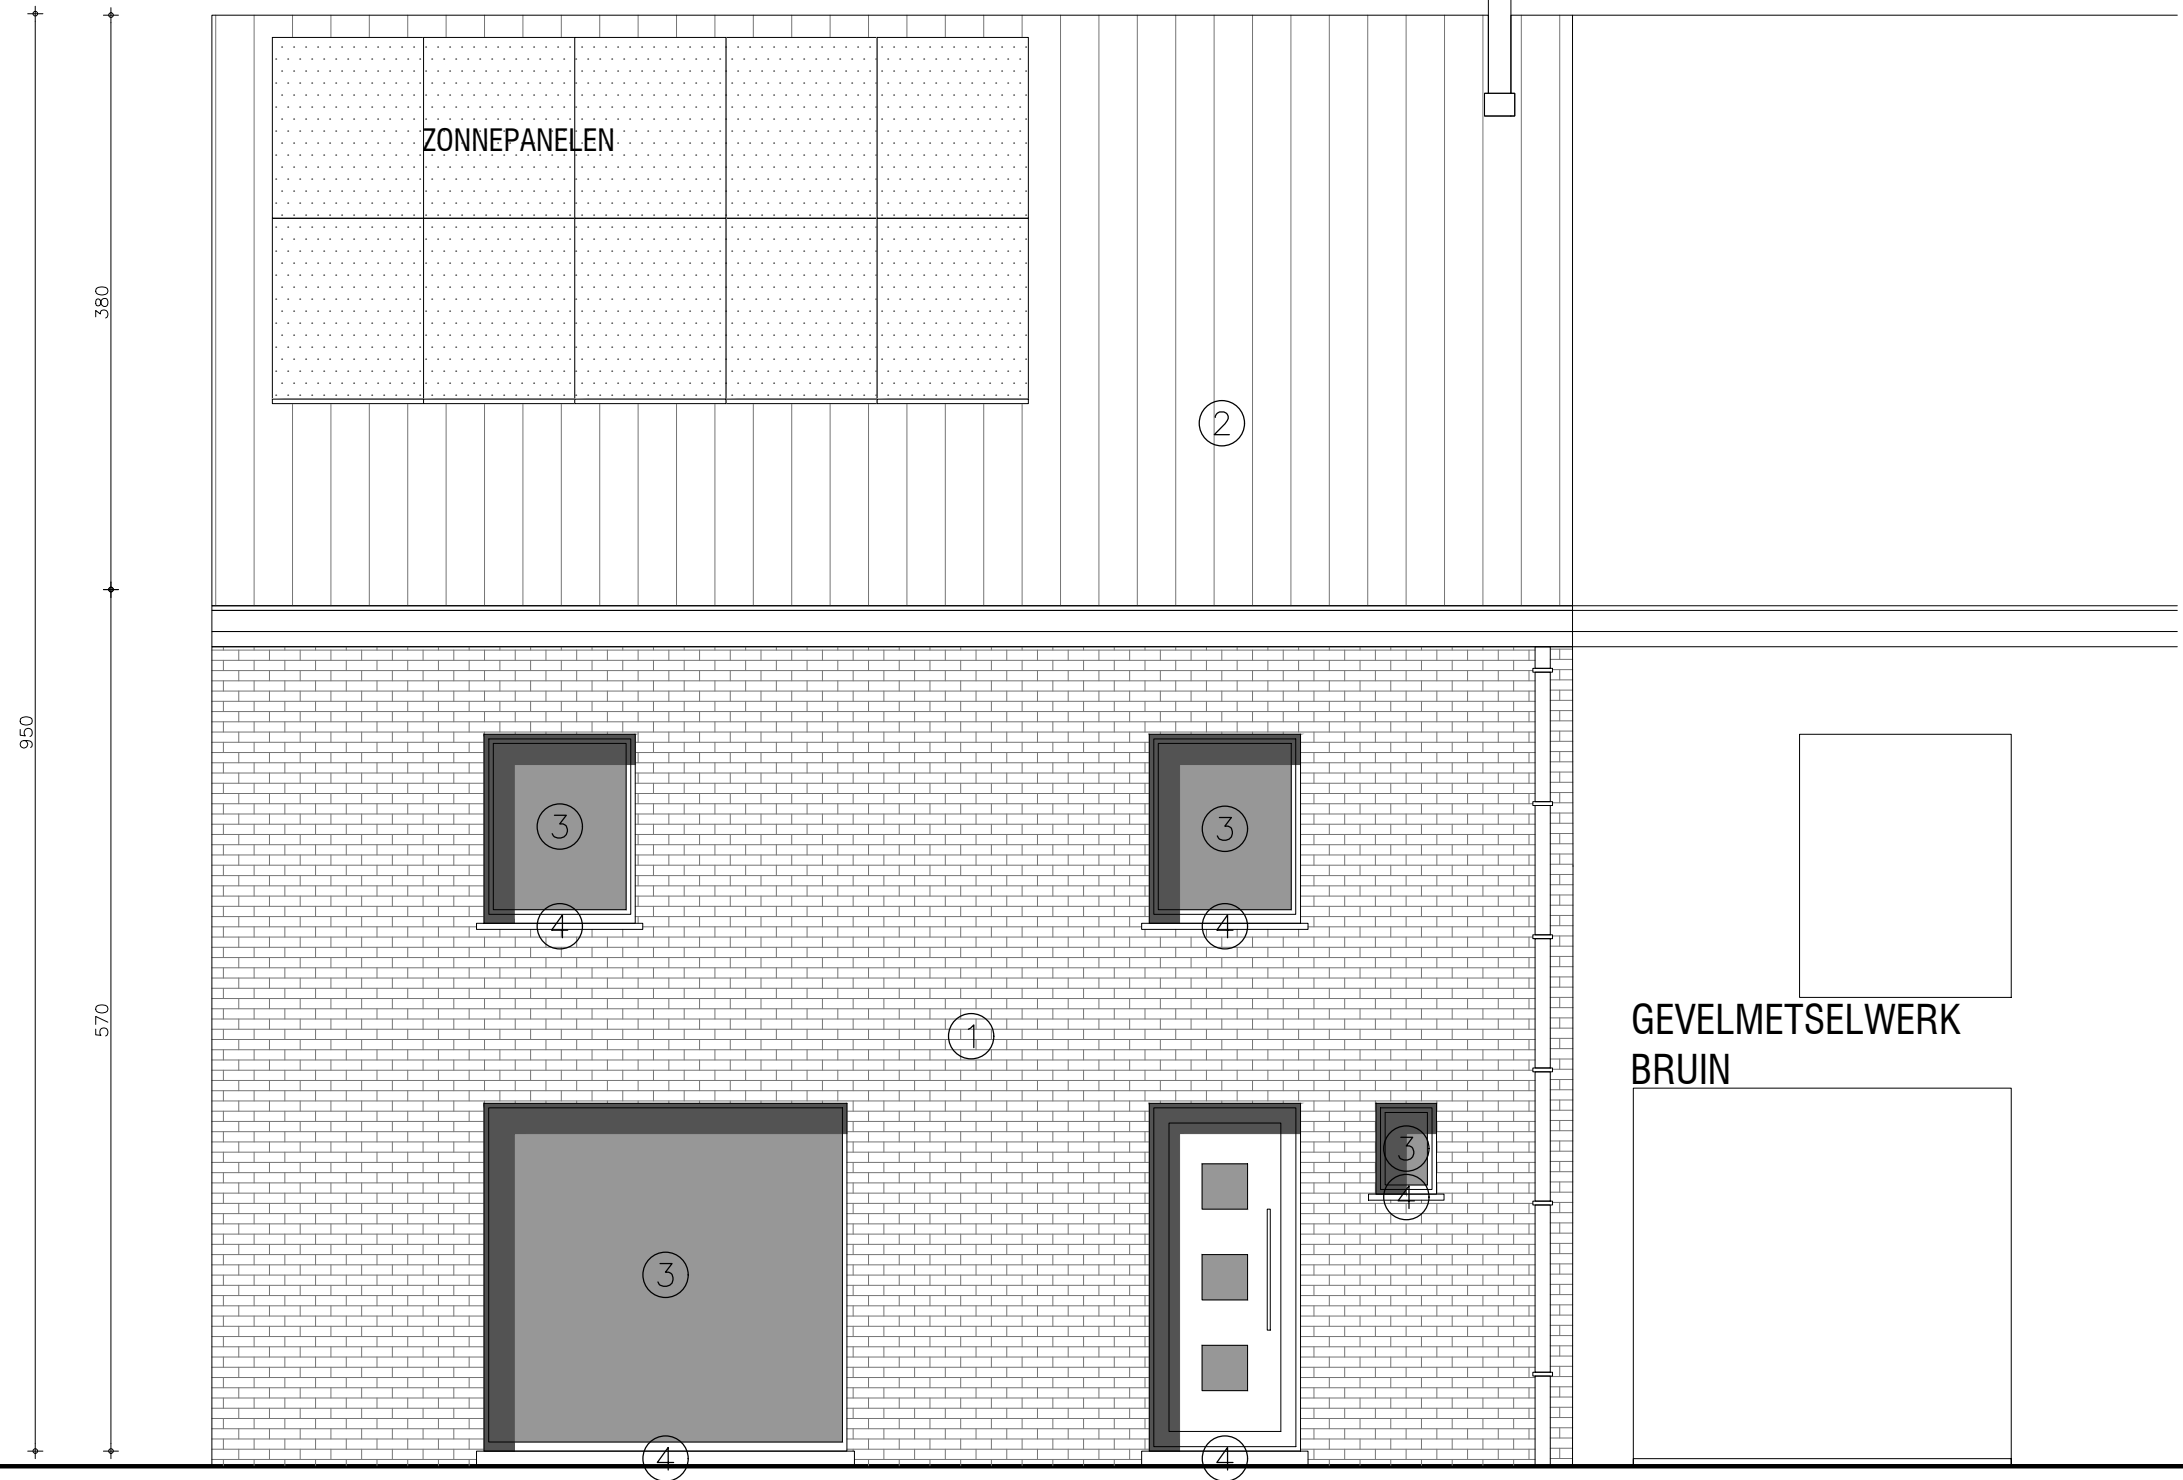

ZEVENGEMETEN 5

ZEVENGEMETEN 7

- ① GEVELMETSSELWERK - GRIJS
- ② DAKPANNEN - ZWART
- ③ BUITENSCHRIJNWERK PVC - GRIJS
- ④ DORPEL NATUURSTEEN - GRIJS
- ⑤ GEVELAFWERKING ALUMINIUM - GRIJS/ZWART
- ⑥ BUITENSCHRIJNWERK ALUMINIUM - GRIJS/ZWART
- ⑦ DORPEL ALUMINIUM - GRIJS/ZWART