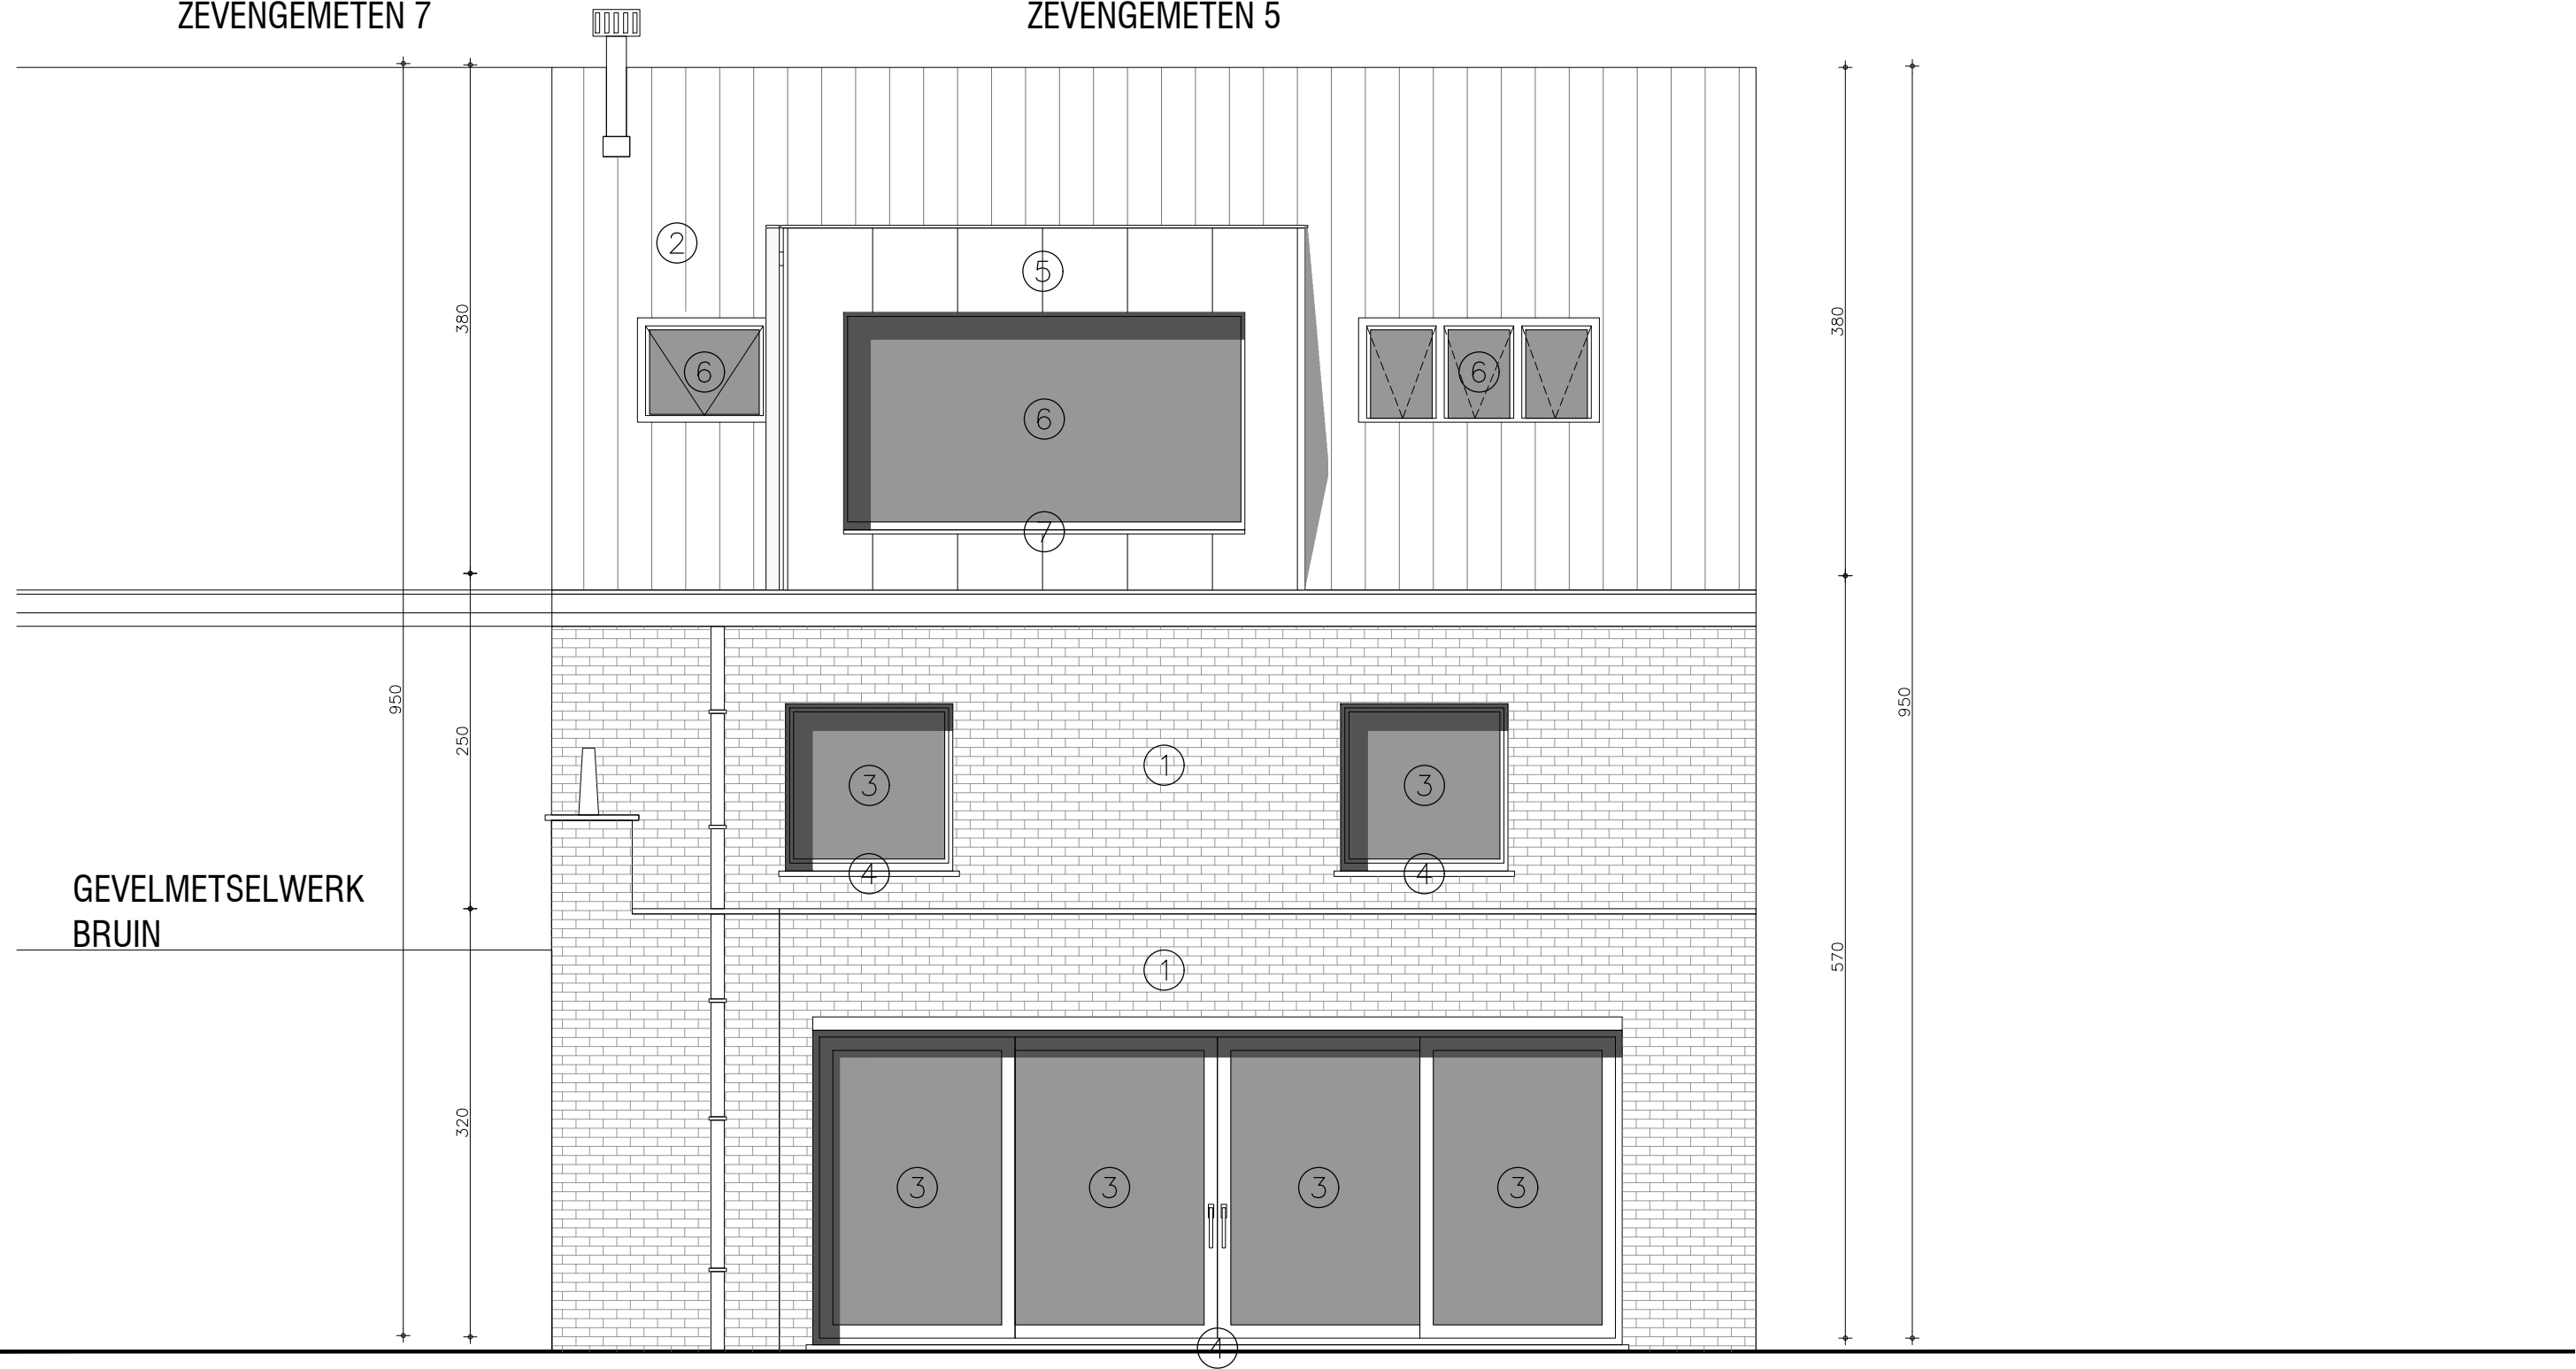

ZEVENGEMETEN 7

ZEVENGEMETEN 5

GEVELMETSSELWERK
BRUIN

- ① GEVELMETSSELWERK - GRIJS
- ② DAKPANNEN - ZWART
- ③ BUITENSCHRIJNWERK PVC - GRIJS
- ④ DORPEL NATUURSTEEN - GRIJS
- ⑤ GEVELAFWERKING ALUMINIUM - GRIJS/ZWART
- ⑥ BUITENSCHRIJNWERK ALUMINIUM - GRIJS/ZWART
- ⑦ DORPEL ALUMINIUM - GRIJS/ZWART