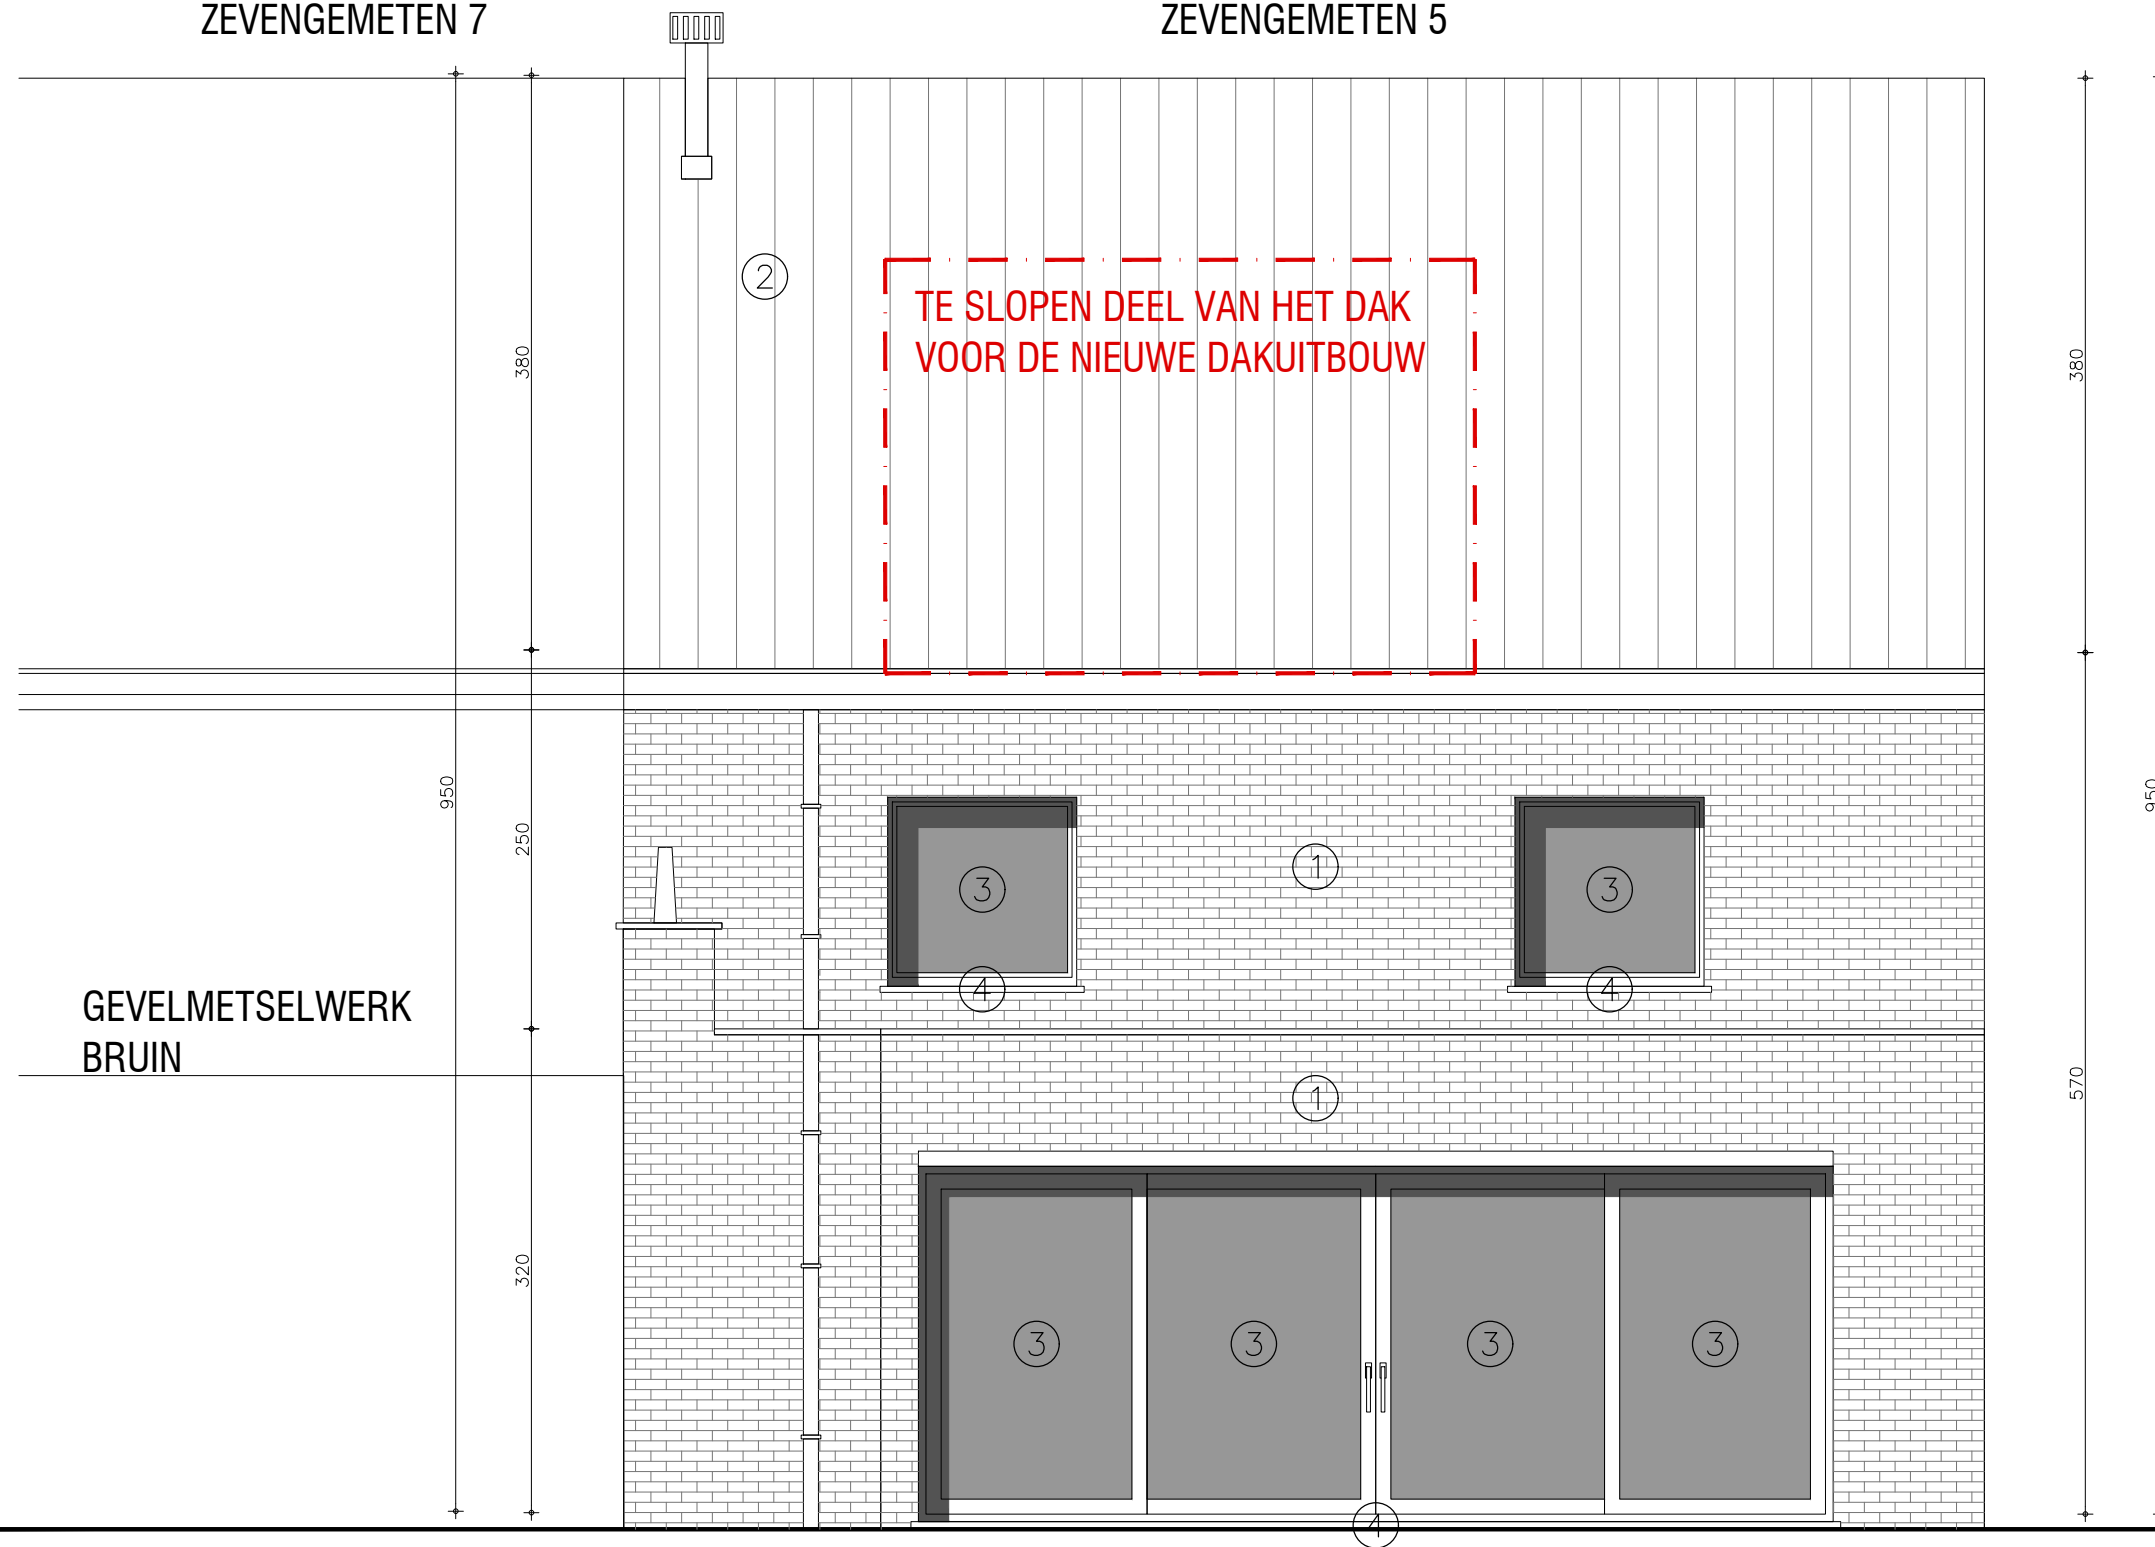

ZEVENGEMETEN 7

ZEVENGEMETEN 5

- ① GEVELMETSSELWERK - GRIJS
- ② DAKPANNEN - ZWART
- ③ BUITENSCHRIJNWERK PVC - GRIJS
- ④ DORPEL NATUURSTEEN - GRIJS
- ⑤ GEVELAFWERKING ALUMINIUM - GRIJS/ZWART
- ⑥ BUITENSCHRIJNWERK ALUMINIUM - GRIJS/ZWART
- ⑦ DORPEL ALUMINIUM - GRIJS/ZWART