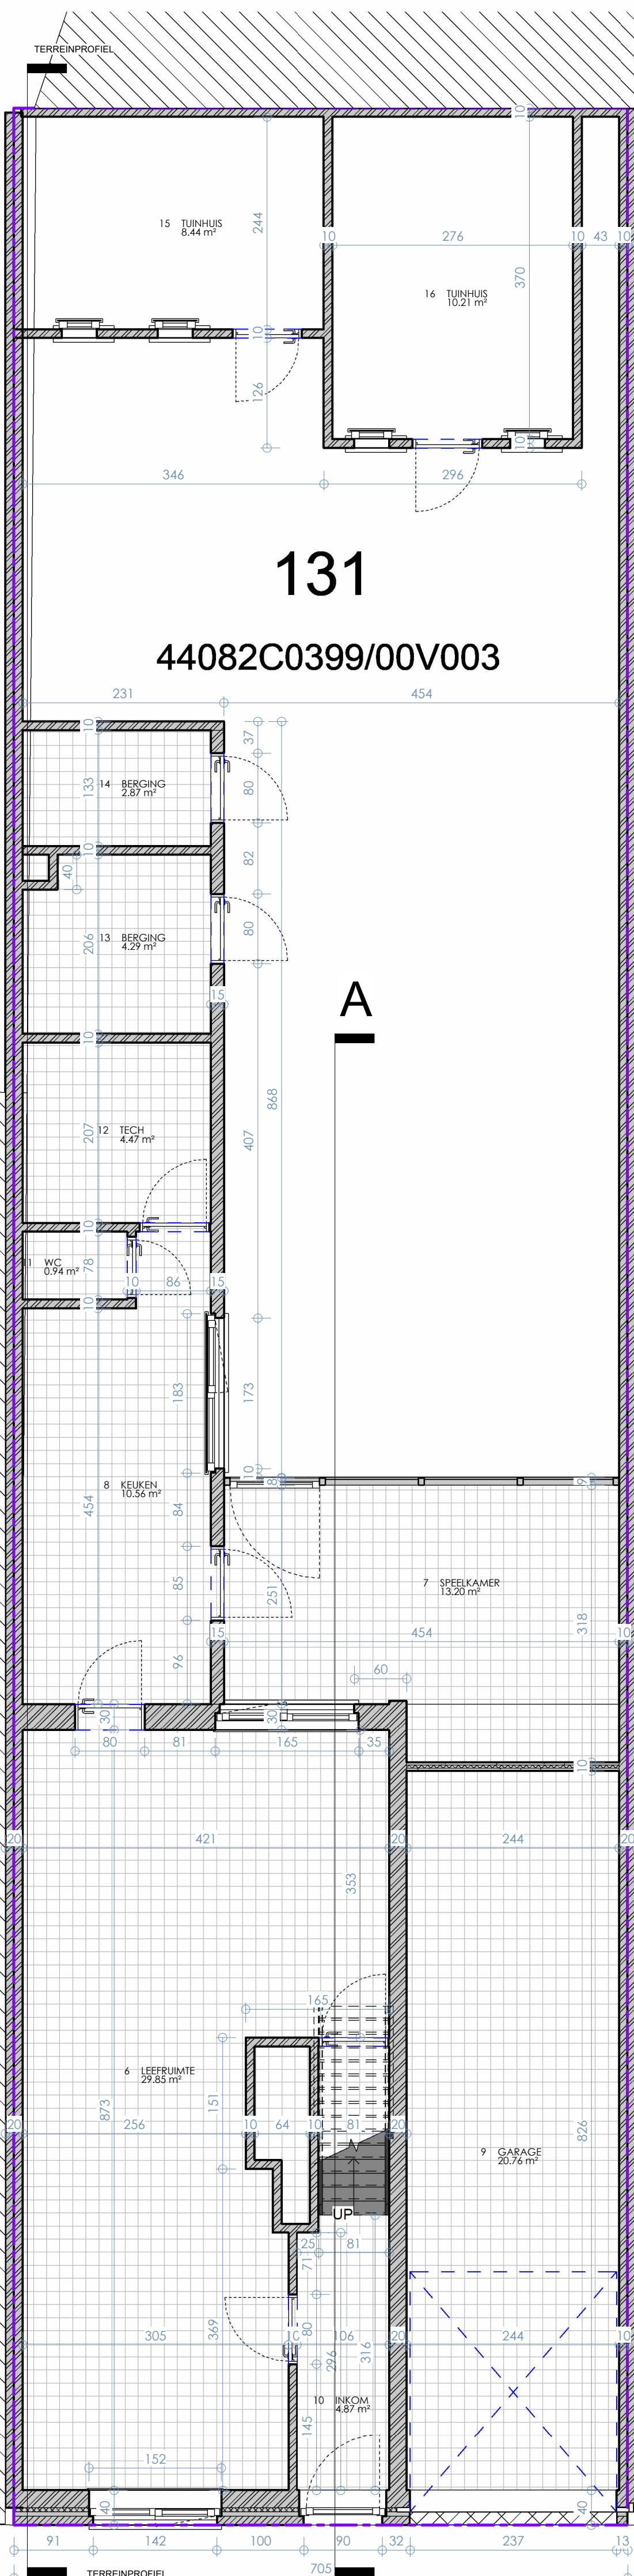

129

I082C0399/00P004

131

44082C0399/00V003

AR | MUR  
architecten

HEER  
B invest by

Heerweg-Zuid 131  
9052, Zwijnaarde

Scale : 1 : 50  
Date : 03/02/2026 15:50:48

Gelijkvloers