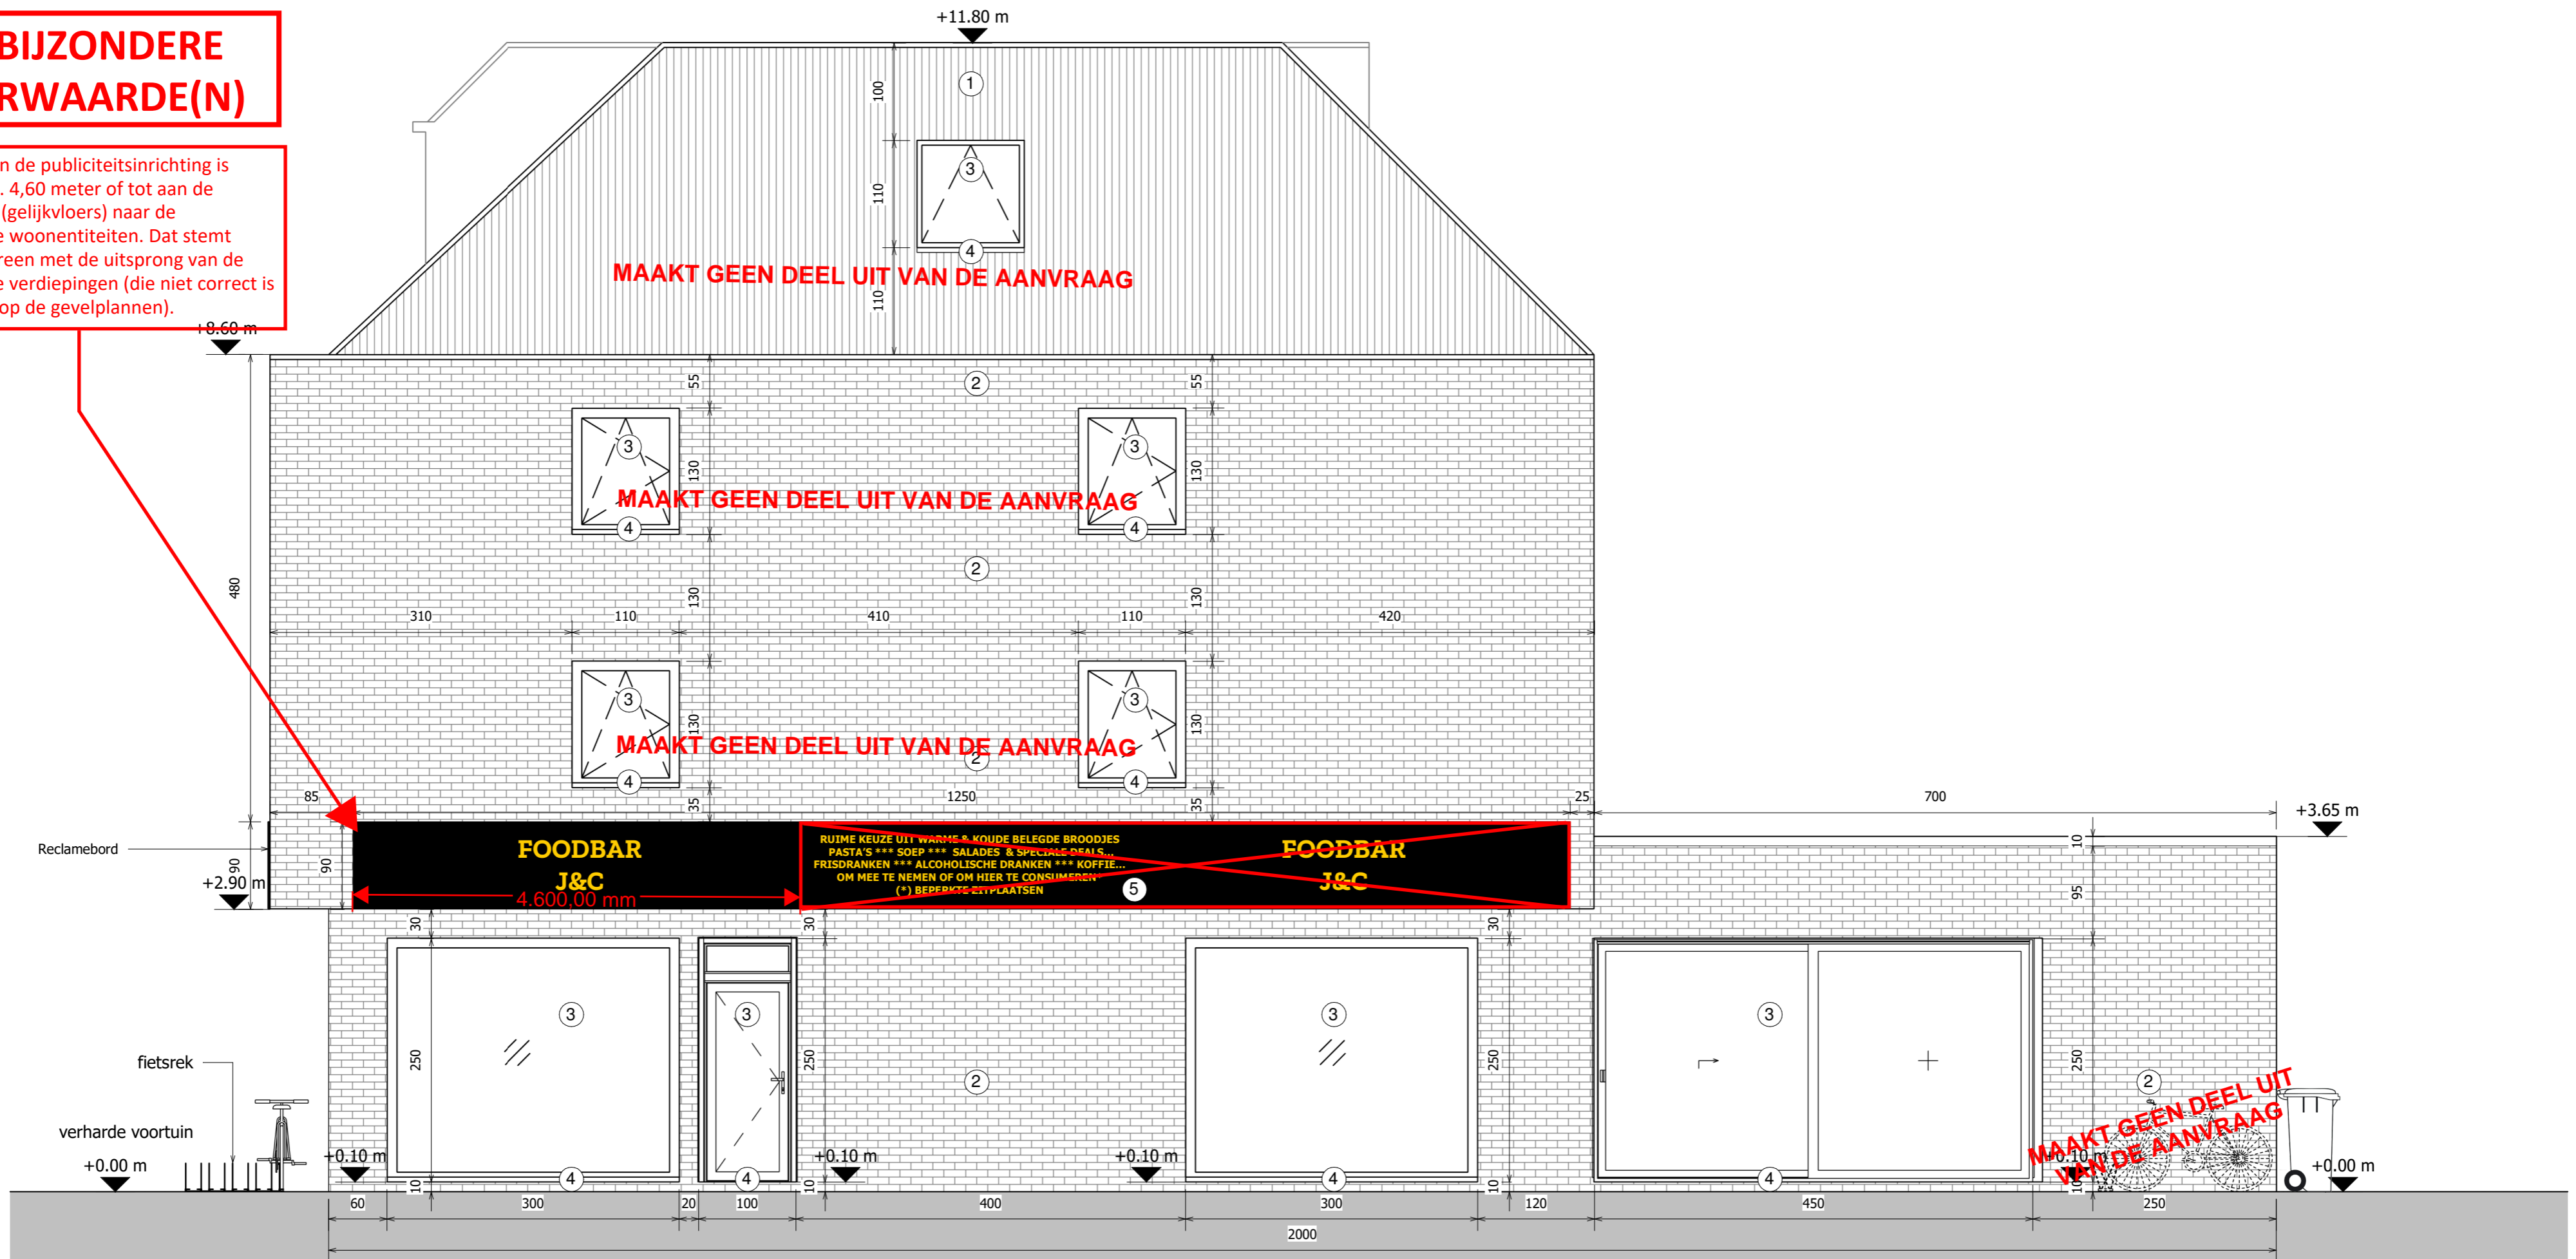

LEGENDE

- 1. Dakpannen antraciet genuanceerd
- 2. Gevelsteen geel genuanceerd
- 3. Buitenschrijnwerk in alu grijs met heldere beglazing
- 4. Dorpel in blauwe hardsteen
- 5. Reclamebord

**ZIE BIJZONDERE
VOORWAARDE(N)**

De breedte van de publiciteitsinrichting is beperkt tot ca. 4,60 meter of tot aan de toegangsdeur (gelijkvloers) naar de bovenliggende woonentiteiten. Dat stemt eveneens overeen met de uitsprong van de bovenliggende verdiepingen (die niet correct is weergegeven op de gevelplannen).

Project: Gevel dossier met functiewijziging

Bouwplaats: Brugsesteenweg 365, 9030 Mariakerke

21-Ekenbureau (BV)

Tel: 0485 70 35 82
Btw: BE 1026.344.924
Adres: Gentstraat 329, 9041 Gent

PLANNR: BA_BRU365_G_N_Z

SCHAAL: 1 : 50

DATUM: 15/12/2025 22:31:18

Plan: nieuwe toestand ZIJGEVEL

Bouwheer: Mevlut Dogan

Adres: Schoordam 1, 9920 Lievegem