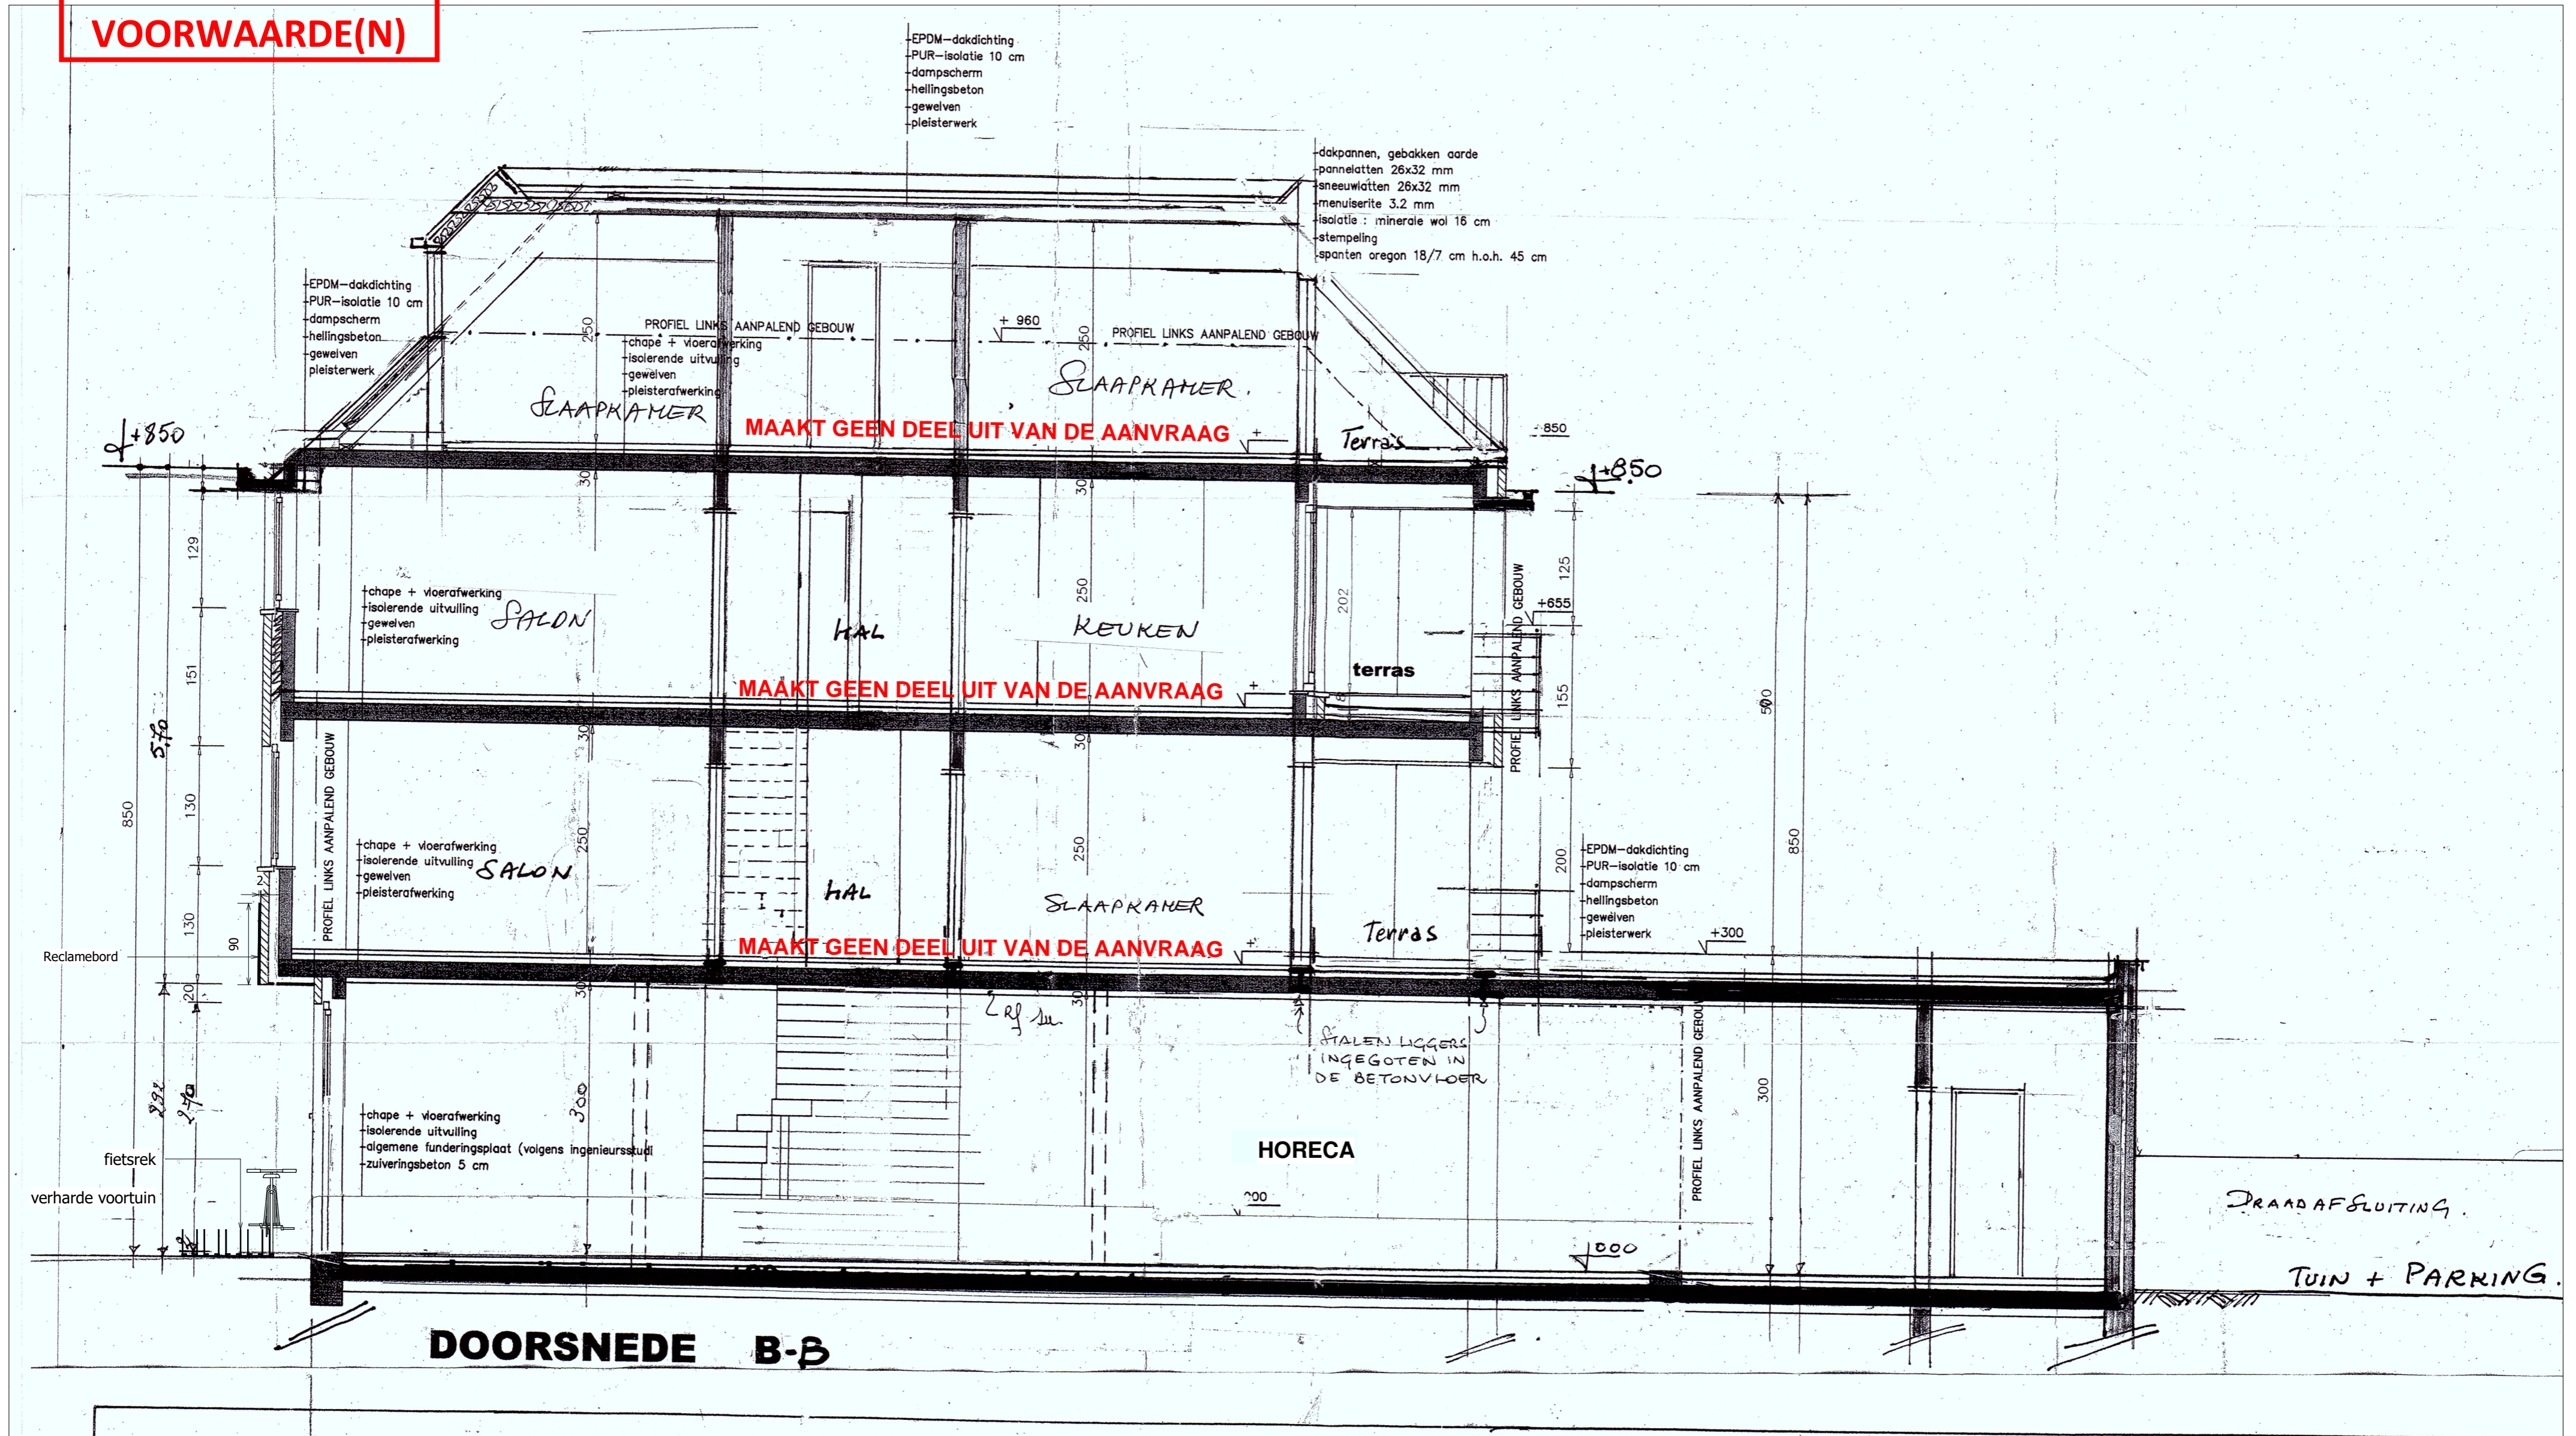

**ZIE BIJZONDERE
VOORWAARDE(N)**

Project: Geveldossier met functiewijziging

Bouwplaats: Brugsesteenweg 365, 9030 Mariakerke

21-Ekenbureau (BV)

Tel: 0485 70 35 82

Btw: BE 1026.344.924

Adres: Gentsstraat 329, 9041 Gent

PLANNR: BA_BRU365_S_N_B

SCHAAL: 1 : 50

DATUM: 14/12/2025 18:40:46

Plan: nieuwe toestand SNEDE B-B

Bouwheer: Mevlut Dogan

Adres: Schoordam 1, 9920 Lievegem