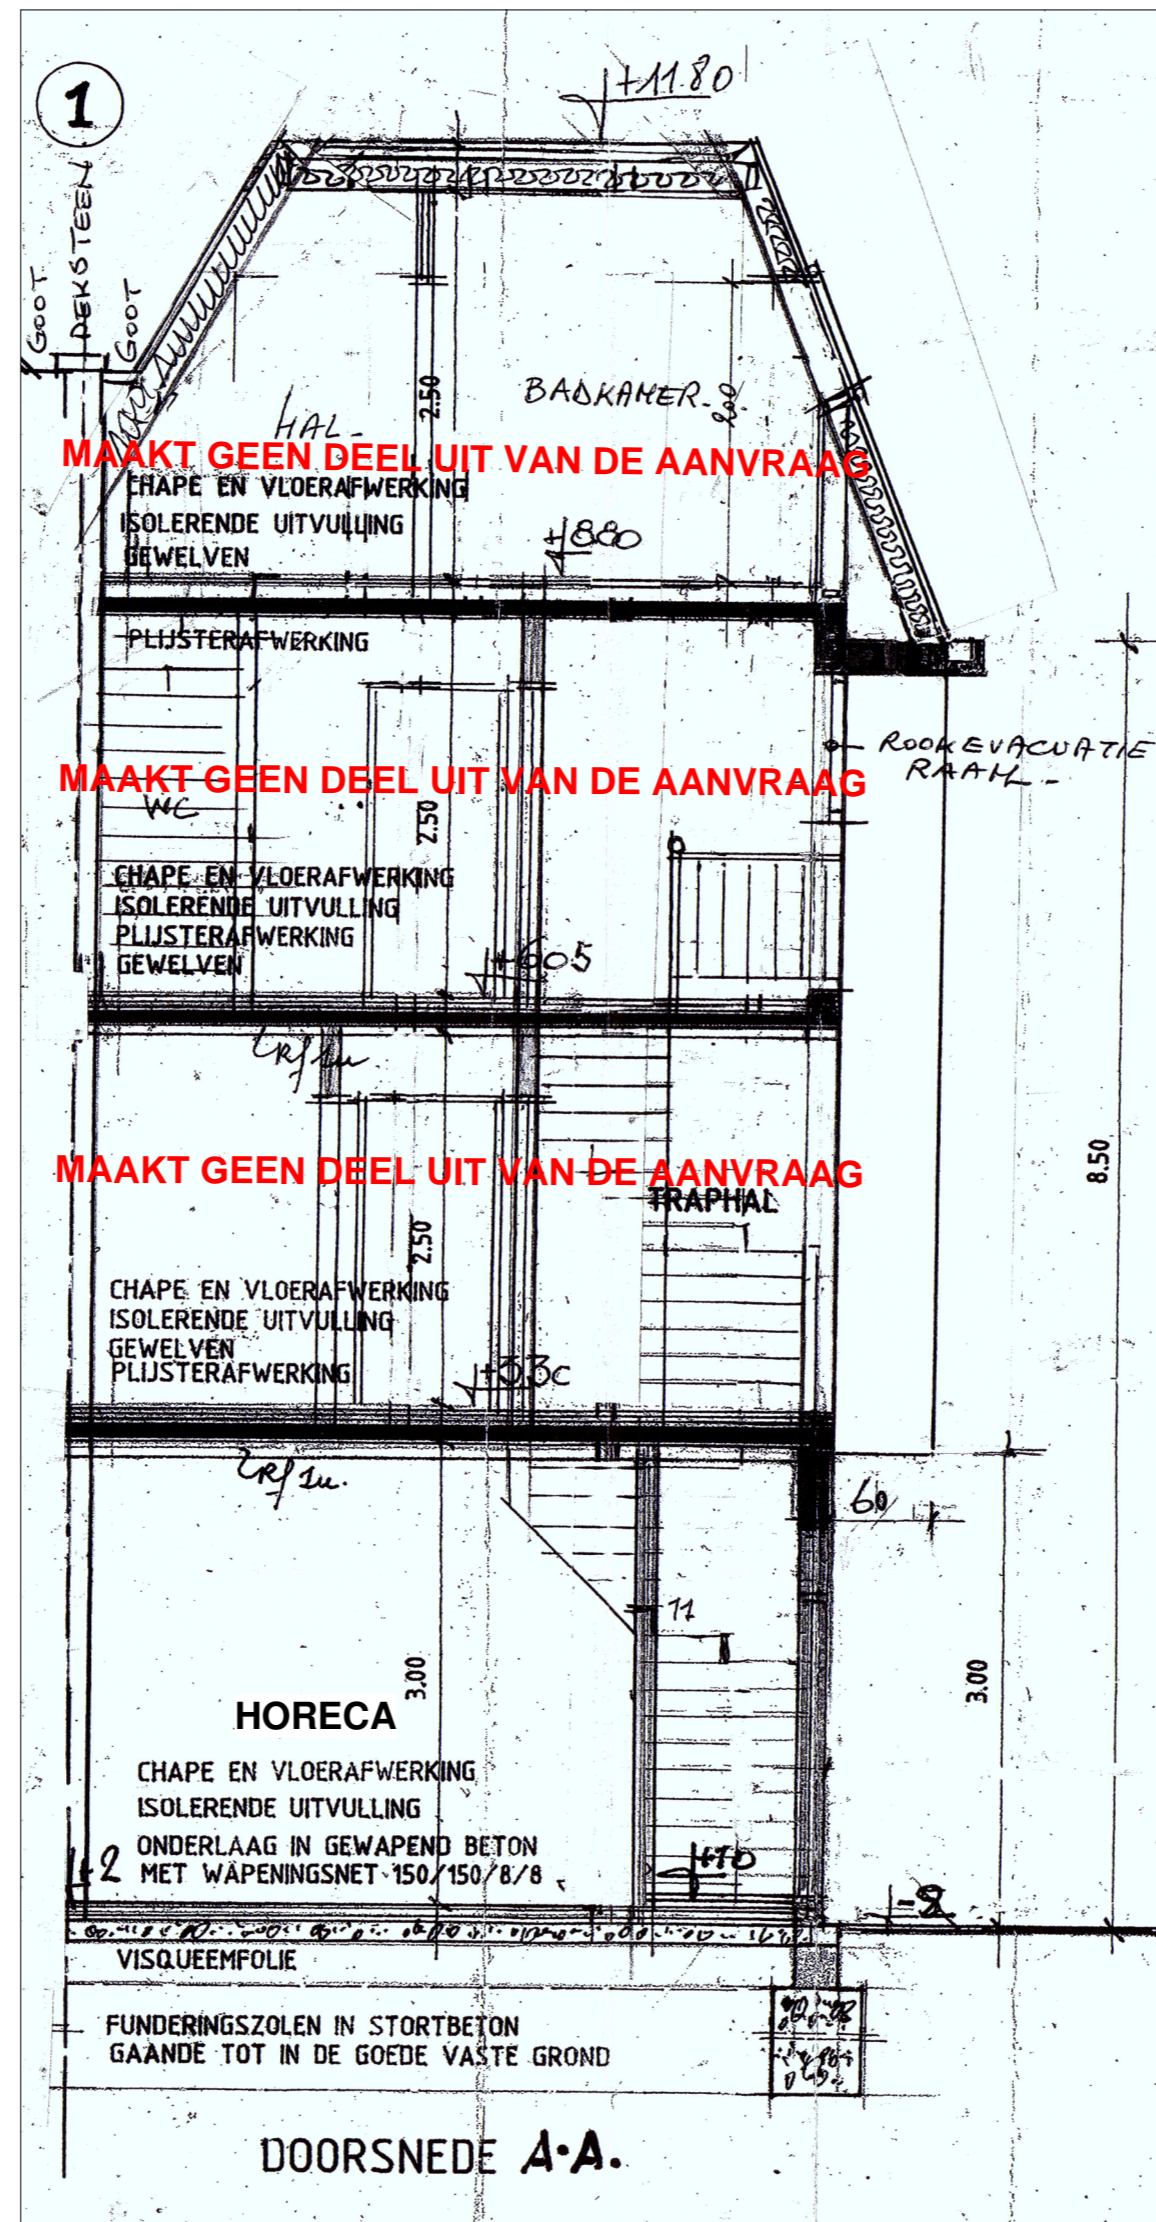

**ZIE BIJZONDERE
VOORWAARDE(N)**

Project: Gevel dossier met functiewijziging

Bouwplaats: Brugsesteenweg 365, 9030 Mariakerke

21-Ekenbureau (BV)

Tel: 0485 70 35 82

Btw: BE 1026.344.924

Adres: Gentsstraat 329, 9041 Gent

PLANNR: BA_BRU365_S_N_A

SCHAAL: 1 : 50

DATUM: 14/12/2025 18:43:15

Plan: nieuwe toestand SNEDE A-A

Bouwheer: Mevlut Dogan

Adres: Schoordam 1, 9920 Lievegem