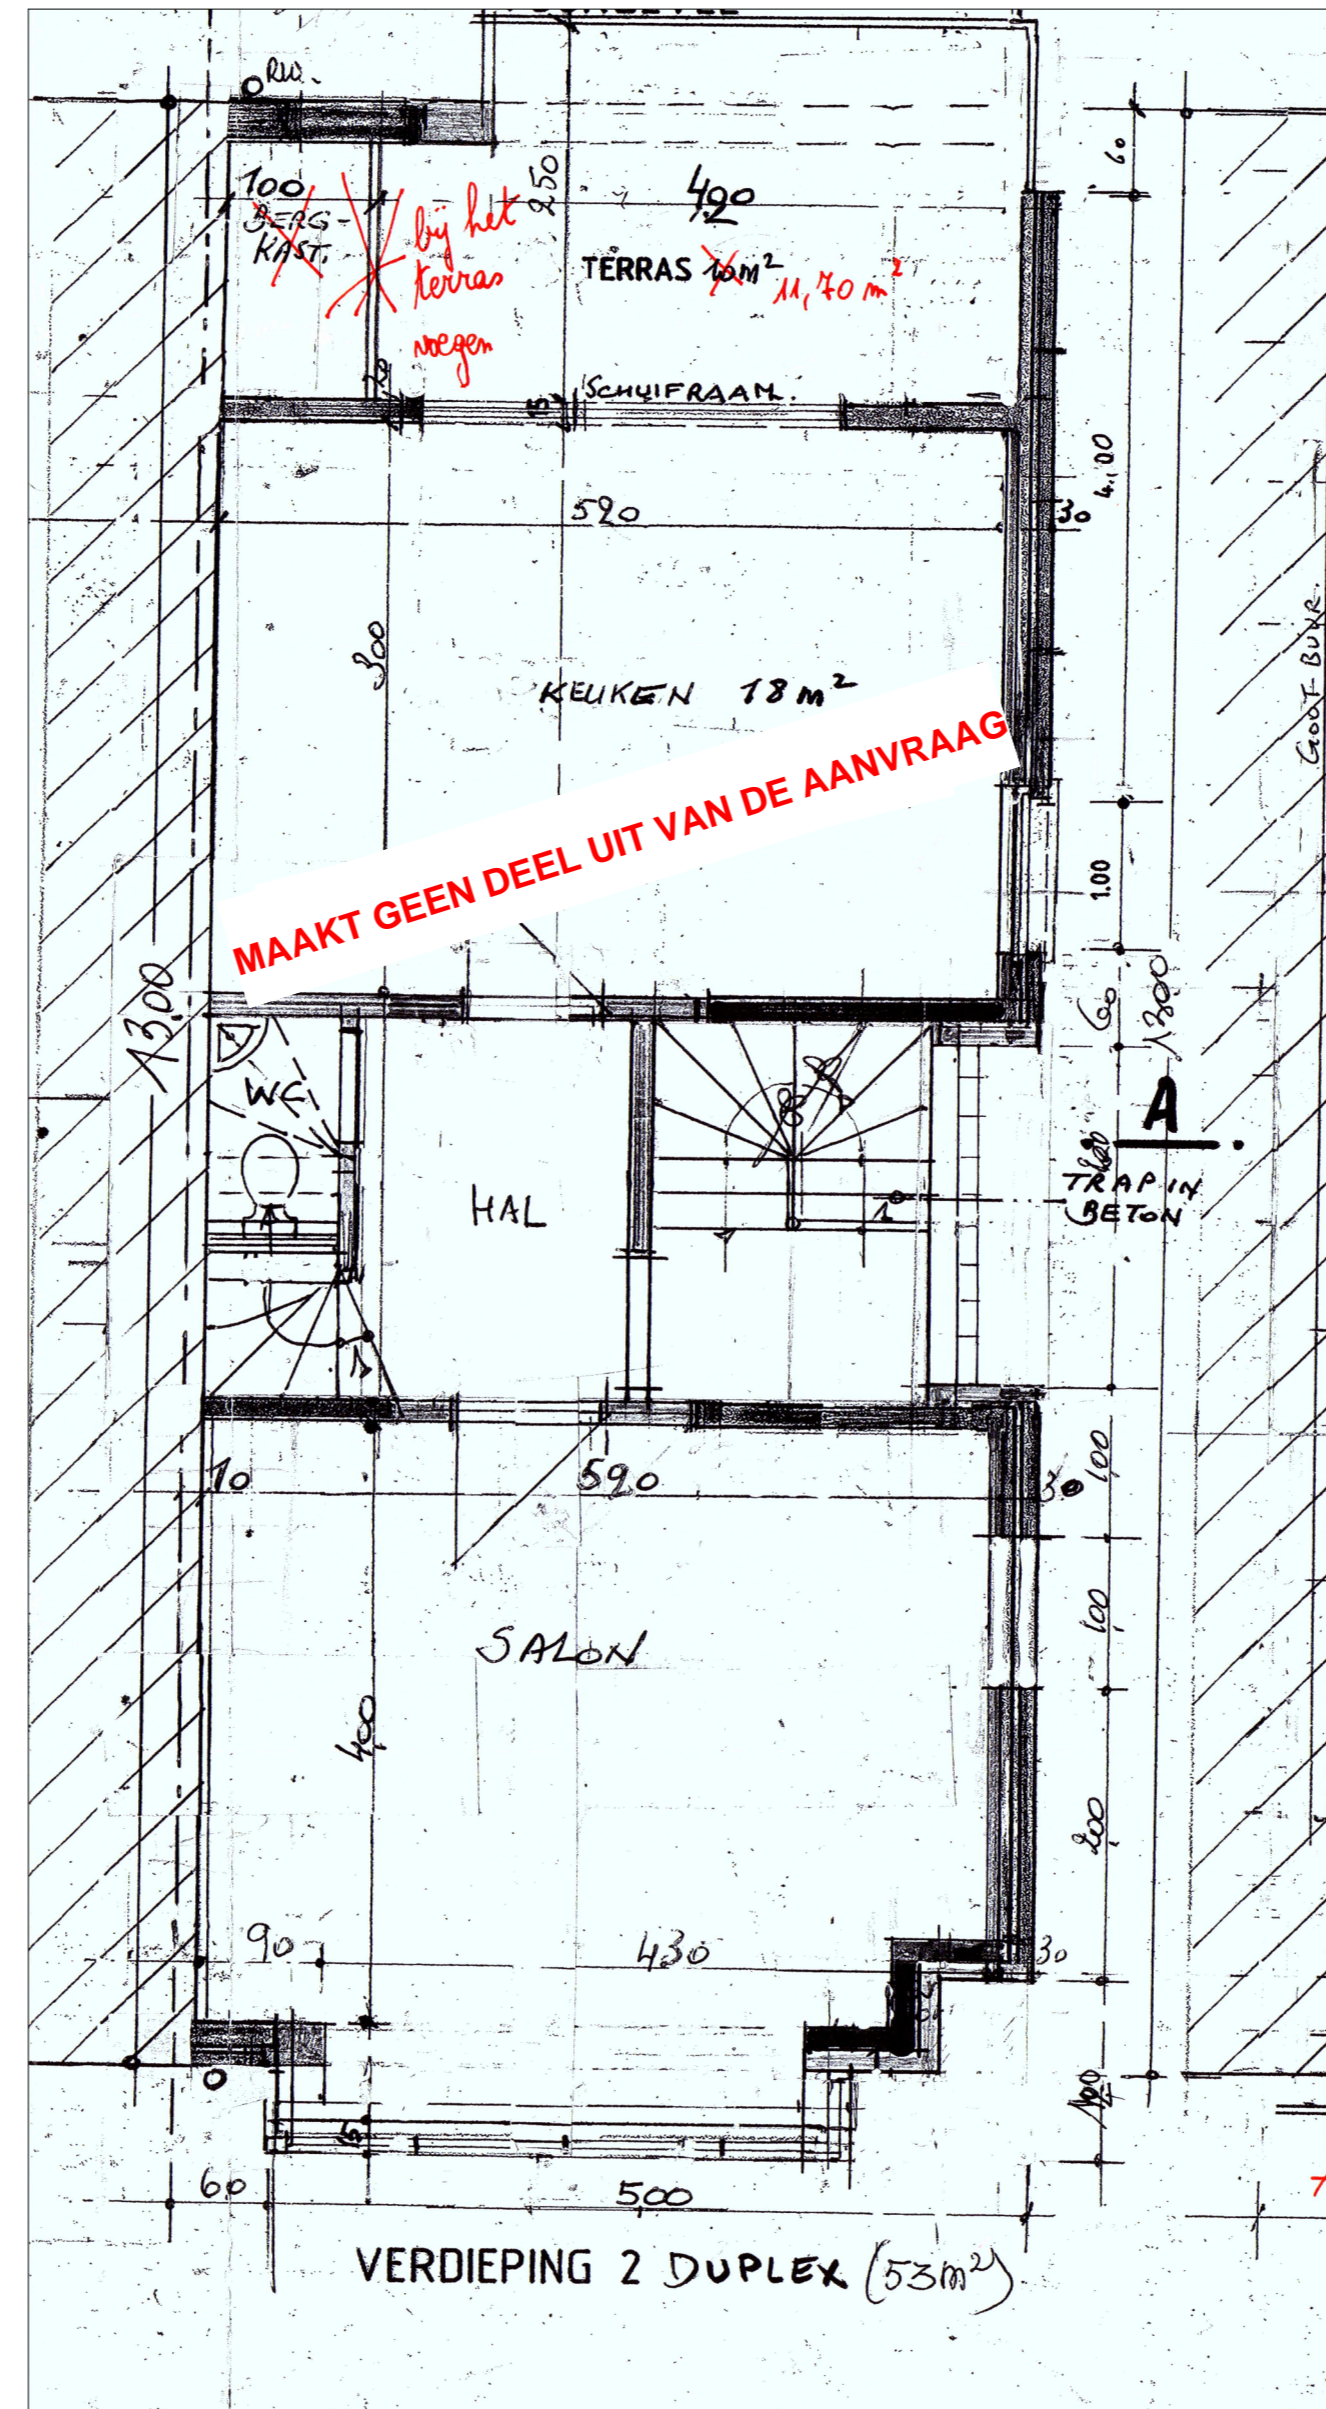

ZIE BIJZONDERE
VOORWAARDE(N)

Project: Geveldossier met functiewijziging

Bouwplaats: Brugsesteenweg 365, 9030 Mariakerke

21-Ekenbureau (BV)

Tel: 0485 70 35 82

Btw: BE 1026.344.924

Adres: Gentstraat 329, 9041 Gent

PLANNR: BA_BRU365_P_N_+02

SCHAAL: 1 : 50

DATUM: 14/12/2025 20:01:32

Plan: nieuwe toestand VERDIEPING 2

Bouwheer: Mevlut Dogan

Adres: Schoordam 1, 9920 Lievegem