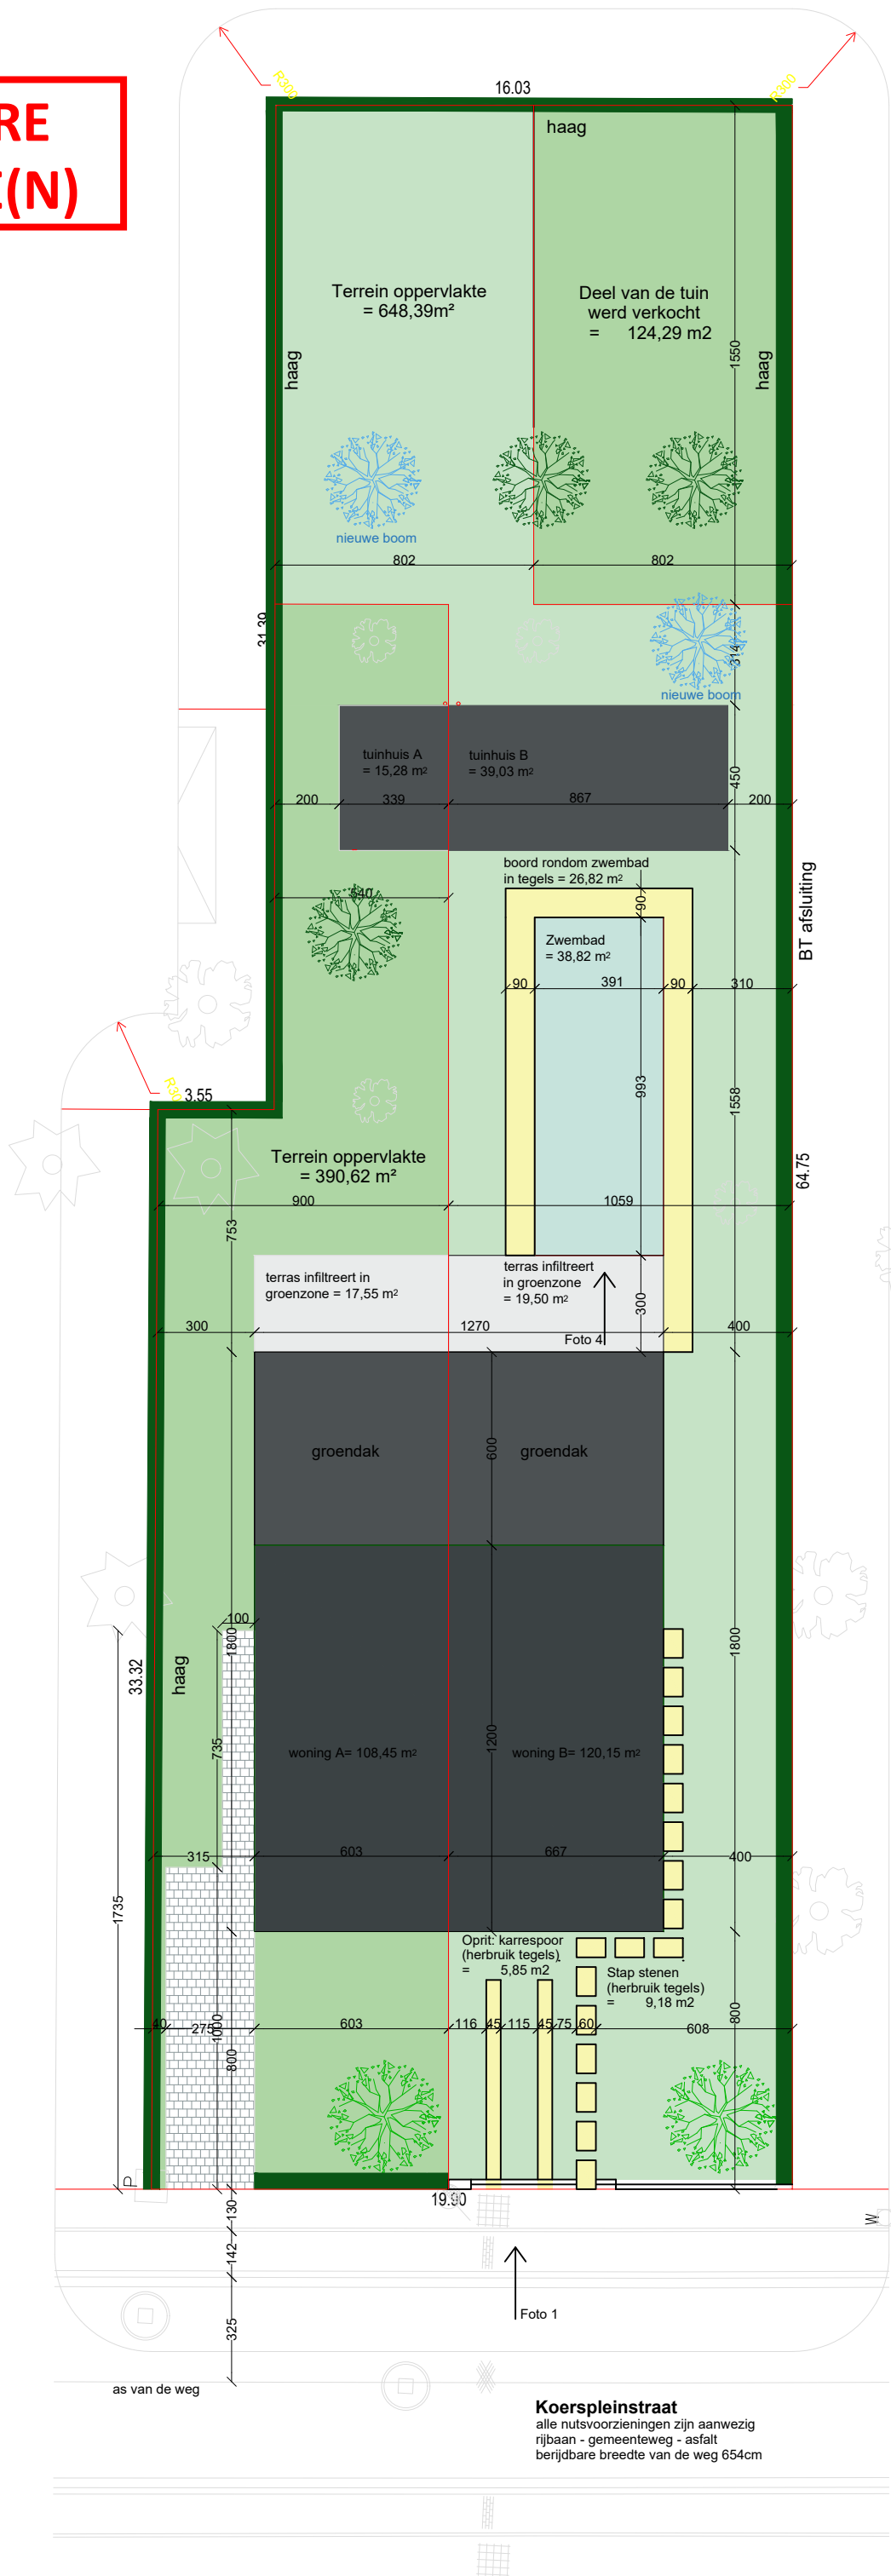

**ZIE BIJZONDERE  
VOORWAARDE(N)**

**Koerspleinstraat**  
alle nutsvoorzieningen zijn aanwezig  
rijbaan - gemeenteweg - asfalt  
berijdbare breedte van de weg 654cm