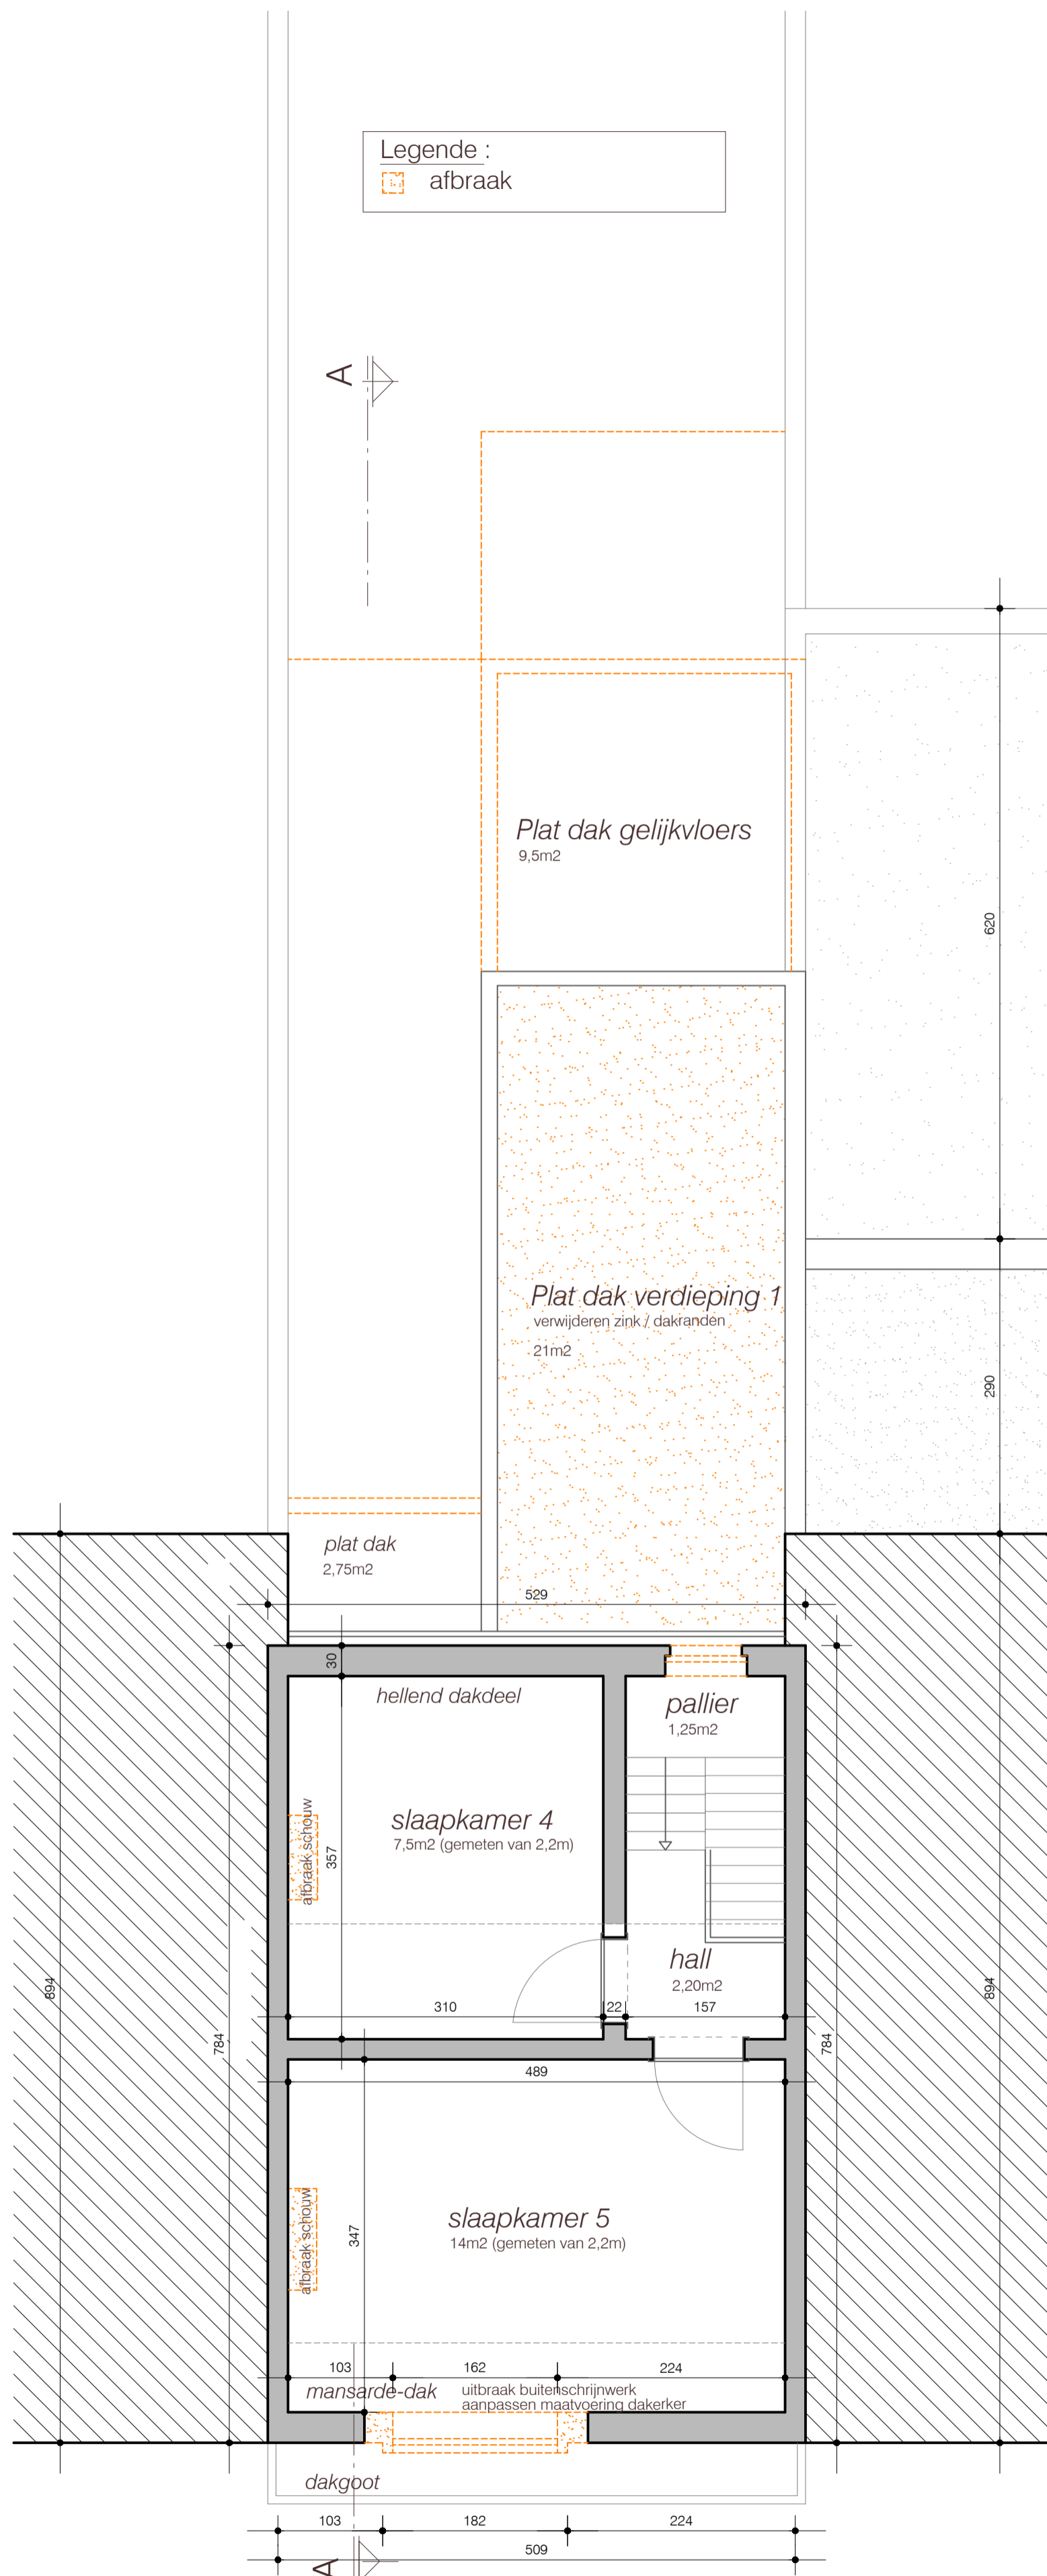

Legende :

afbraak

VERDIEPING +2
bestaande toestand
alle afmetingen zijn in cm
schaal 1/50