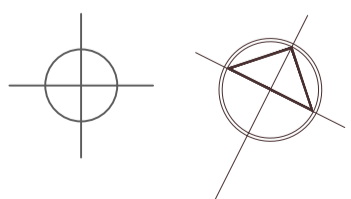

Legende :

afbraak

VERDIEPING +2
bestaande toestand
alle afmetingen zijn in cm
schaal 1/50