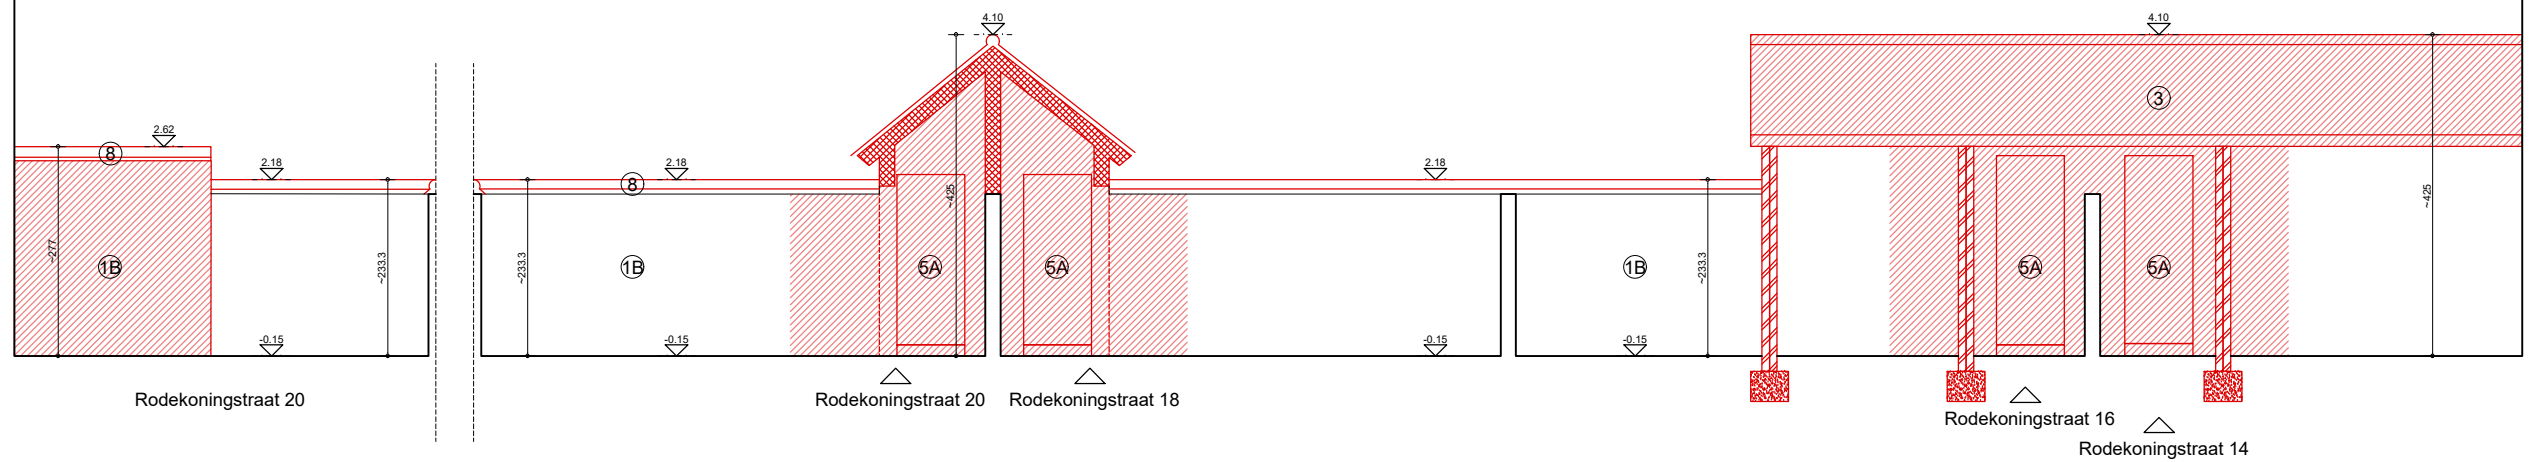

+00.00 = 7.53 TAW

Patershol - Rodekoningstraat  
Binnengevel Tuinmuren

1/100

DOSSIER  
PHG24

DATUM  
02 02 2026

PLAN  
G\_B\_04

INDEX  
----