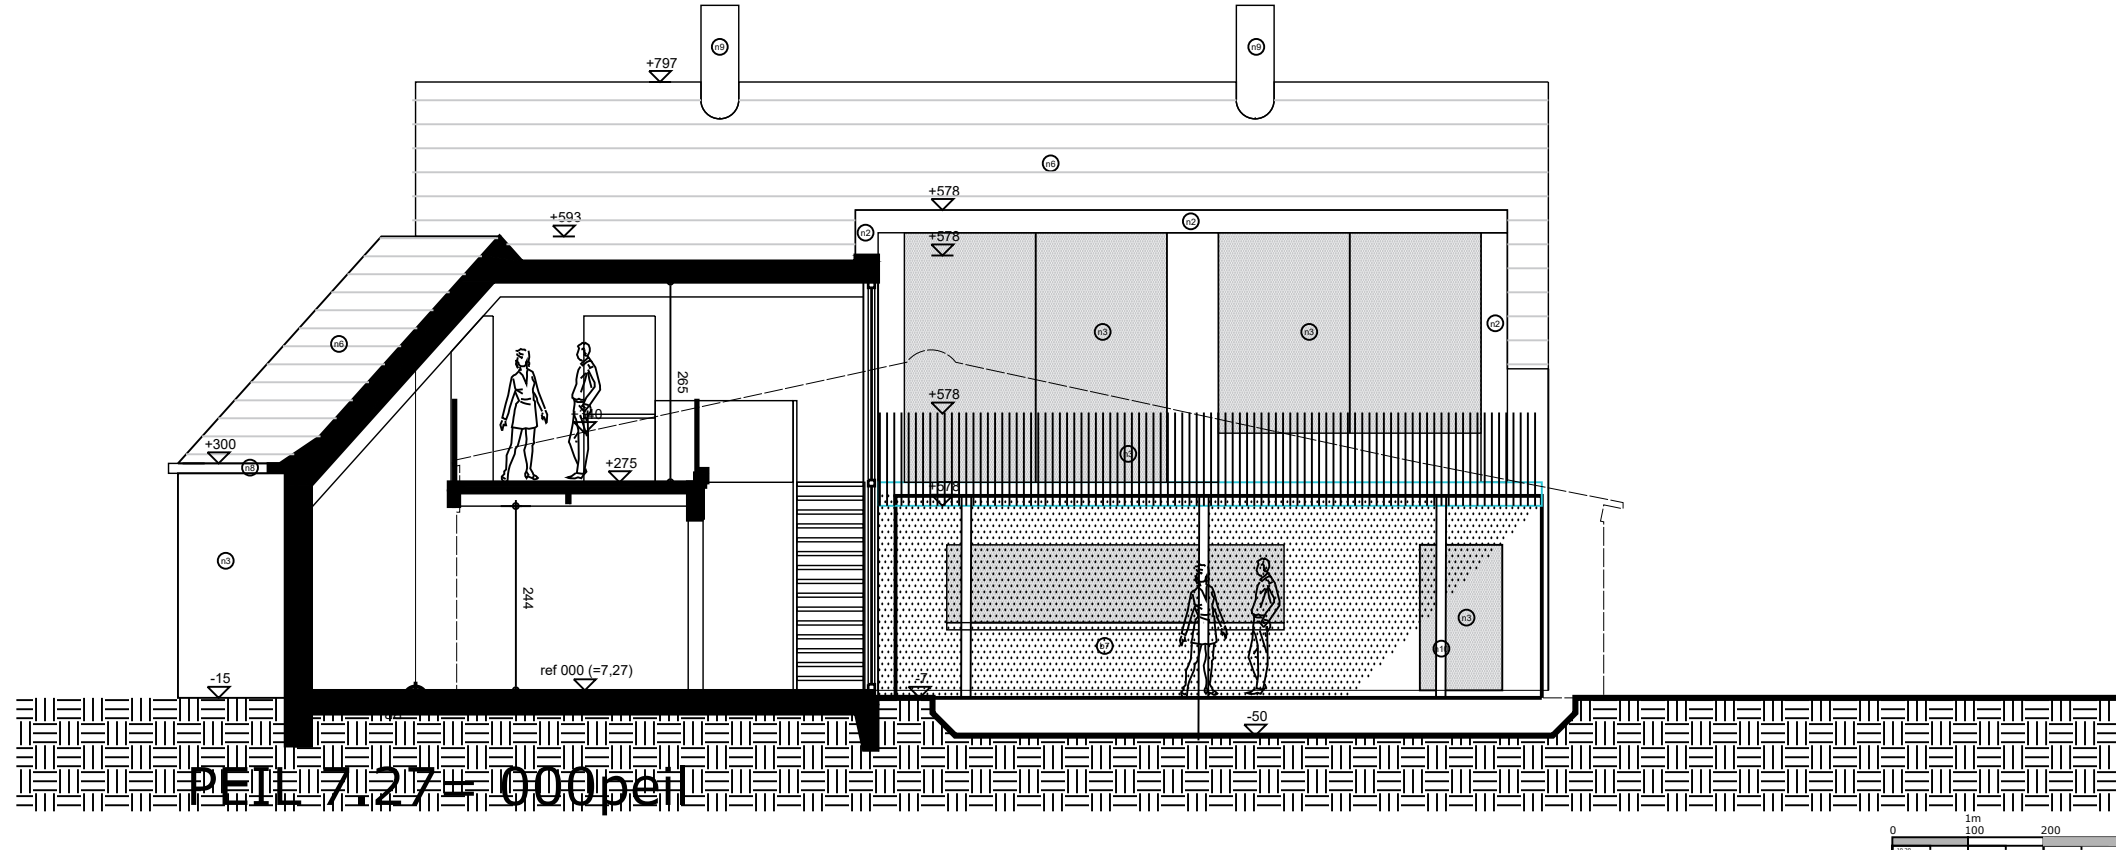

**ZIE BIJZONDERE
VOORWAARDE(N)**

BA_BOSKEETSTR30_G_N_308_noordgevel

Bouwplaats:
Boskeetstraat 30 9031 Drongen

WOOD-architects
Oostmolenstraat 26 - 9880 AALTER
buro@wood-architects.be
09 232 46 26
dossier 24.004 Vandekerckhove

schaal 1/100