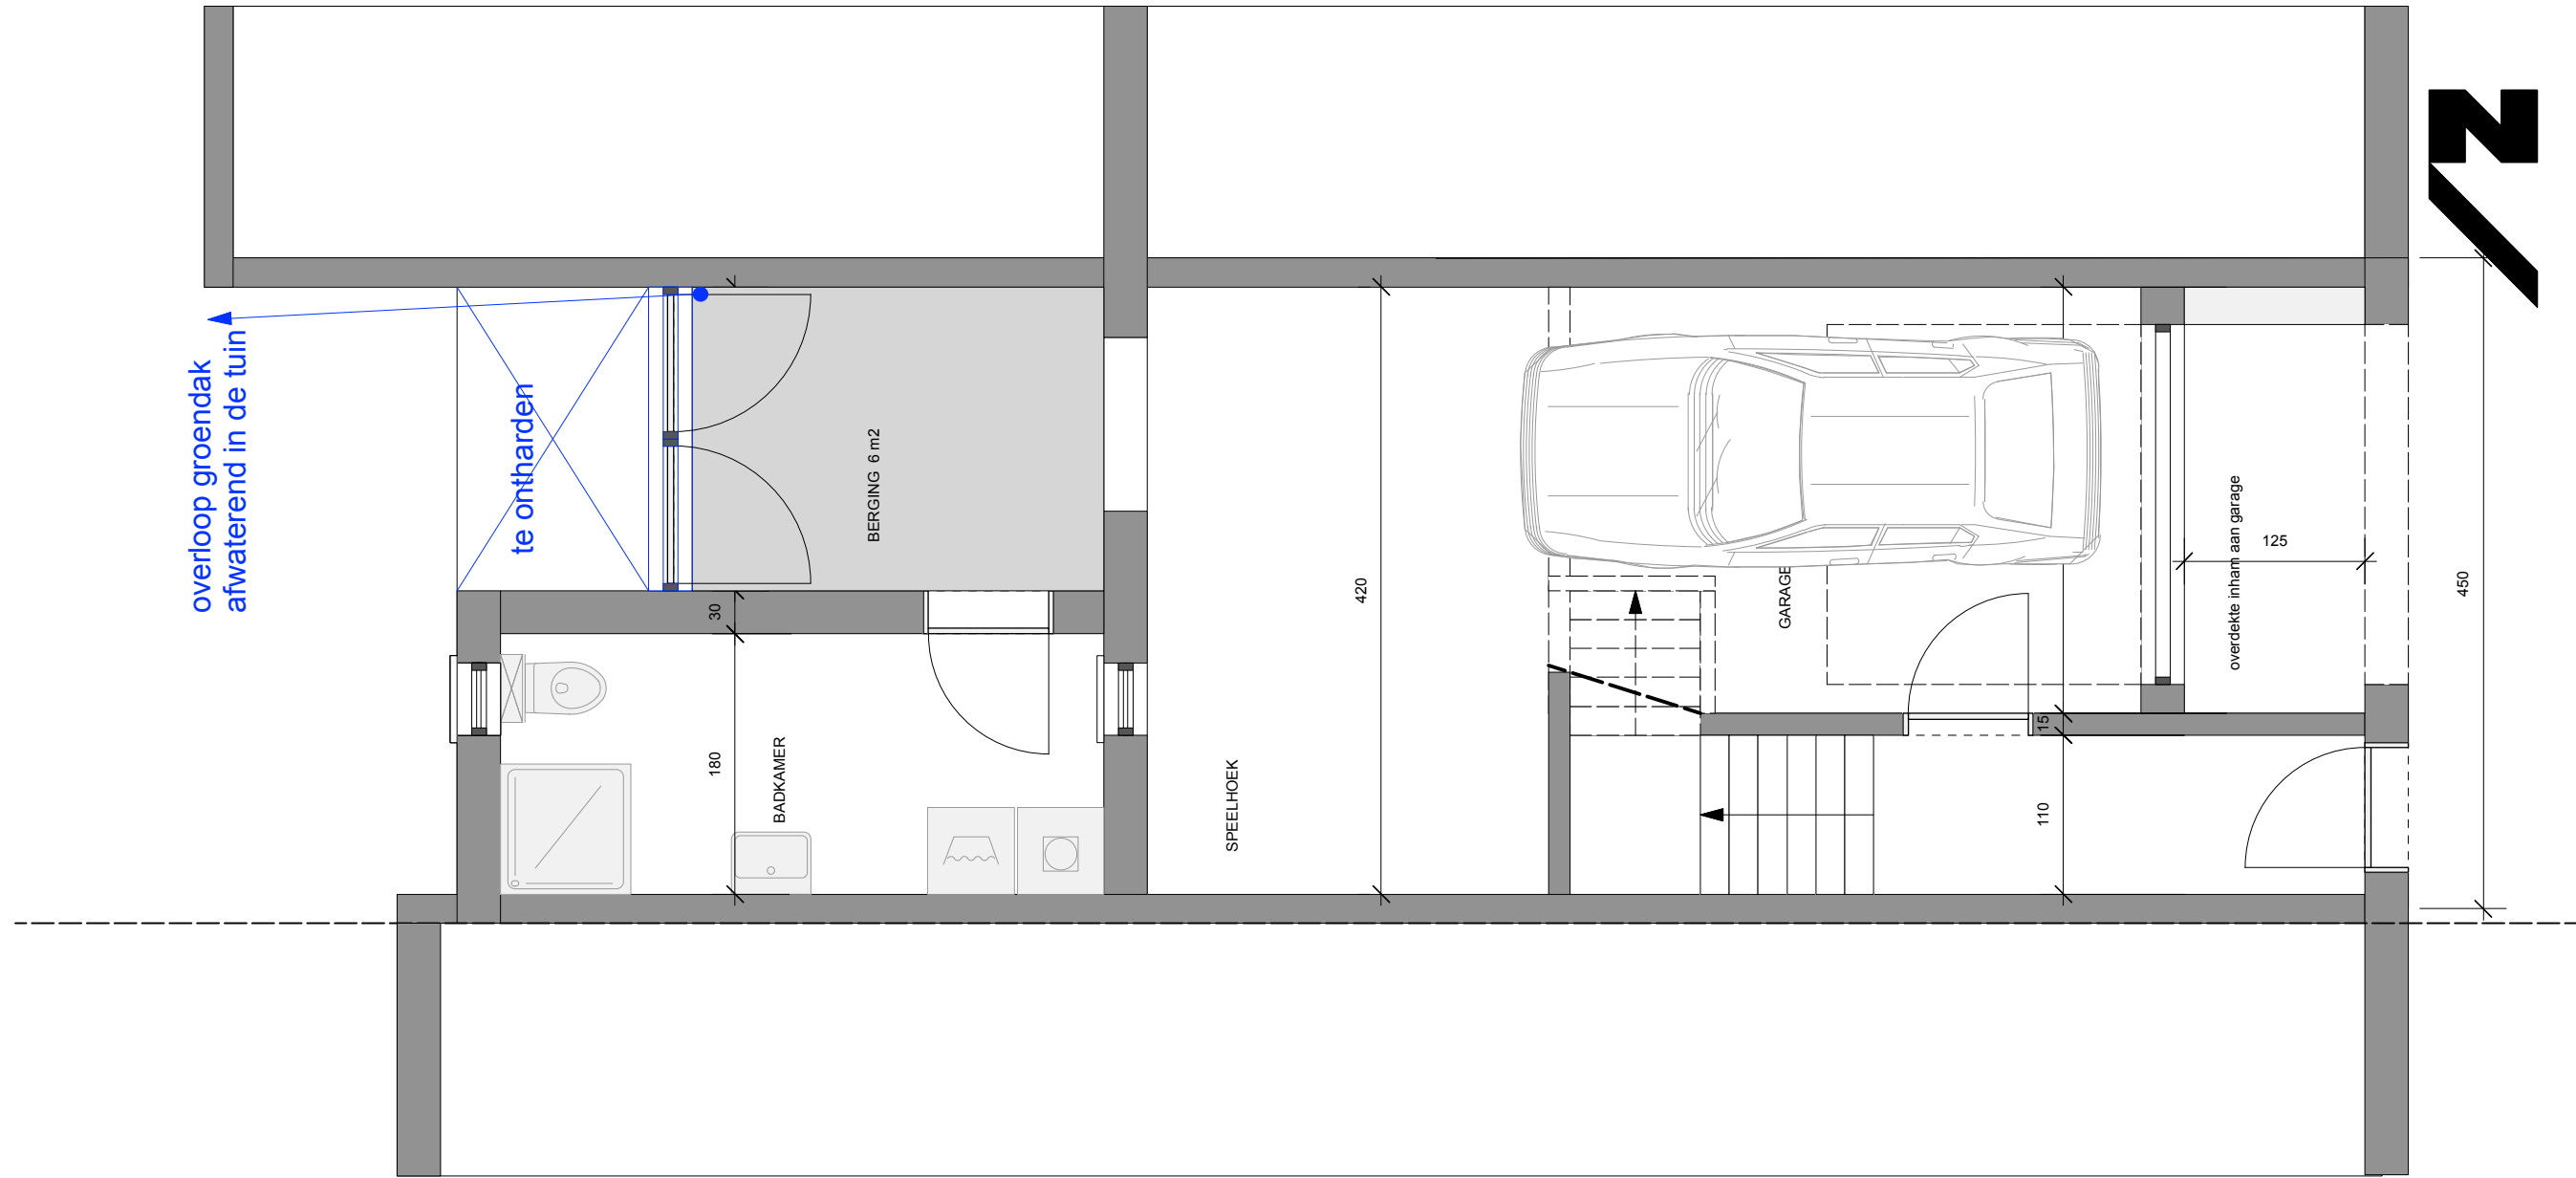

**ZIE BIJZONDERE  
VOORWAARDE(N)**

**BA\_25016\_REGULARISEREN EN VERBOUWEN\_P\_N\_1\_GELIJKVLOERS**

AXI architecten Architect Jo Van Daele Lieremanstraat 89 9000 Gent  
Tel: 09 269 05 05 Gsm: 0495 298 155 Mail: jo@axiarchitecten.be www.axiarchitecten.be