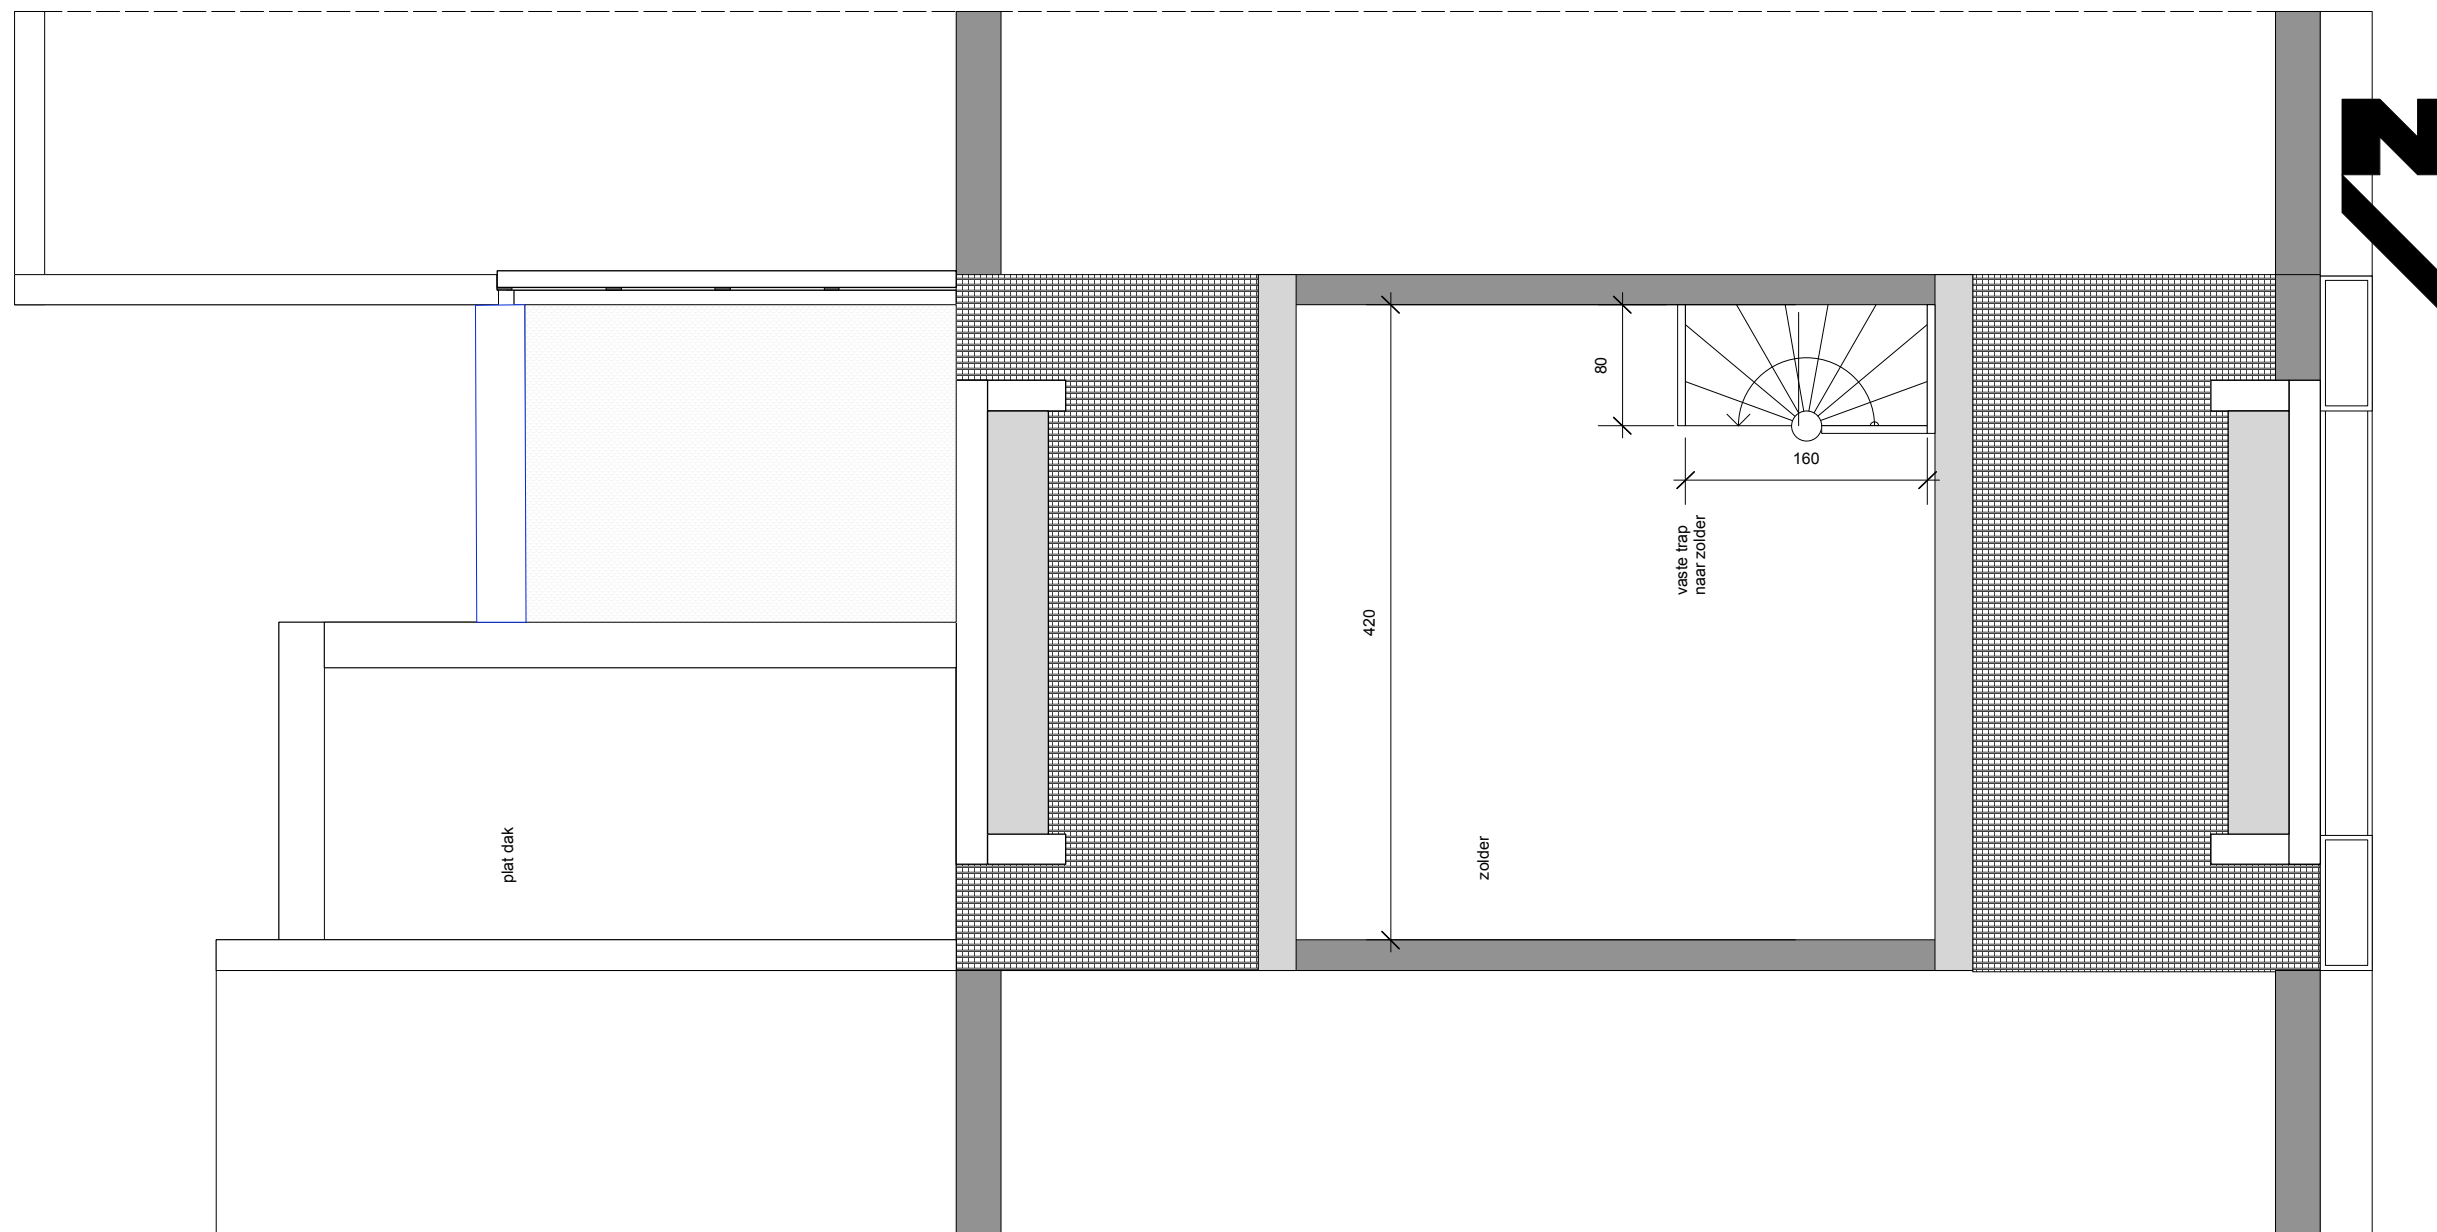

**ZIE BIJZONDERE
VOORWAARDE(N)**

BA_25016_REGULARISEREN EN VERBOUWEN_P_N_4_DAKVERDIEPING

AXI architecten Architect Jo Van Daele Lieremanstraat 89 9000 Gent
Tel: 09 269 05 05 Gsm: 0495 298 155 Mail: jo@axiarchitecten.be www.axiarchitecten.be