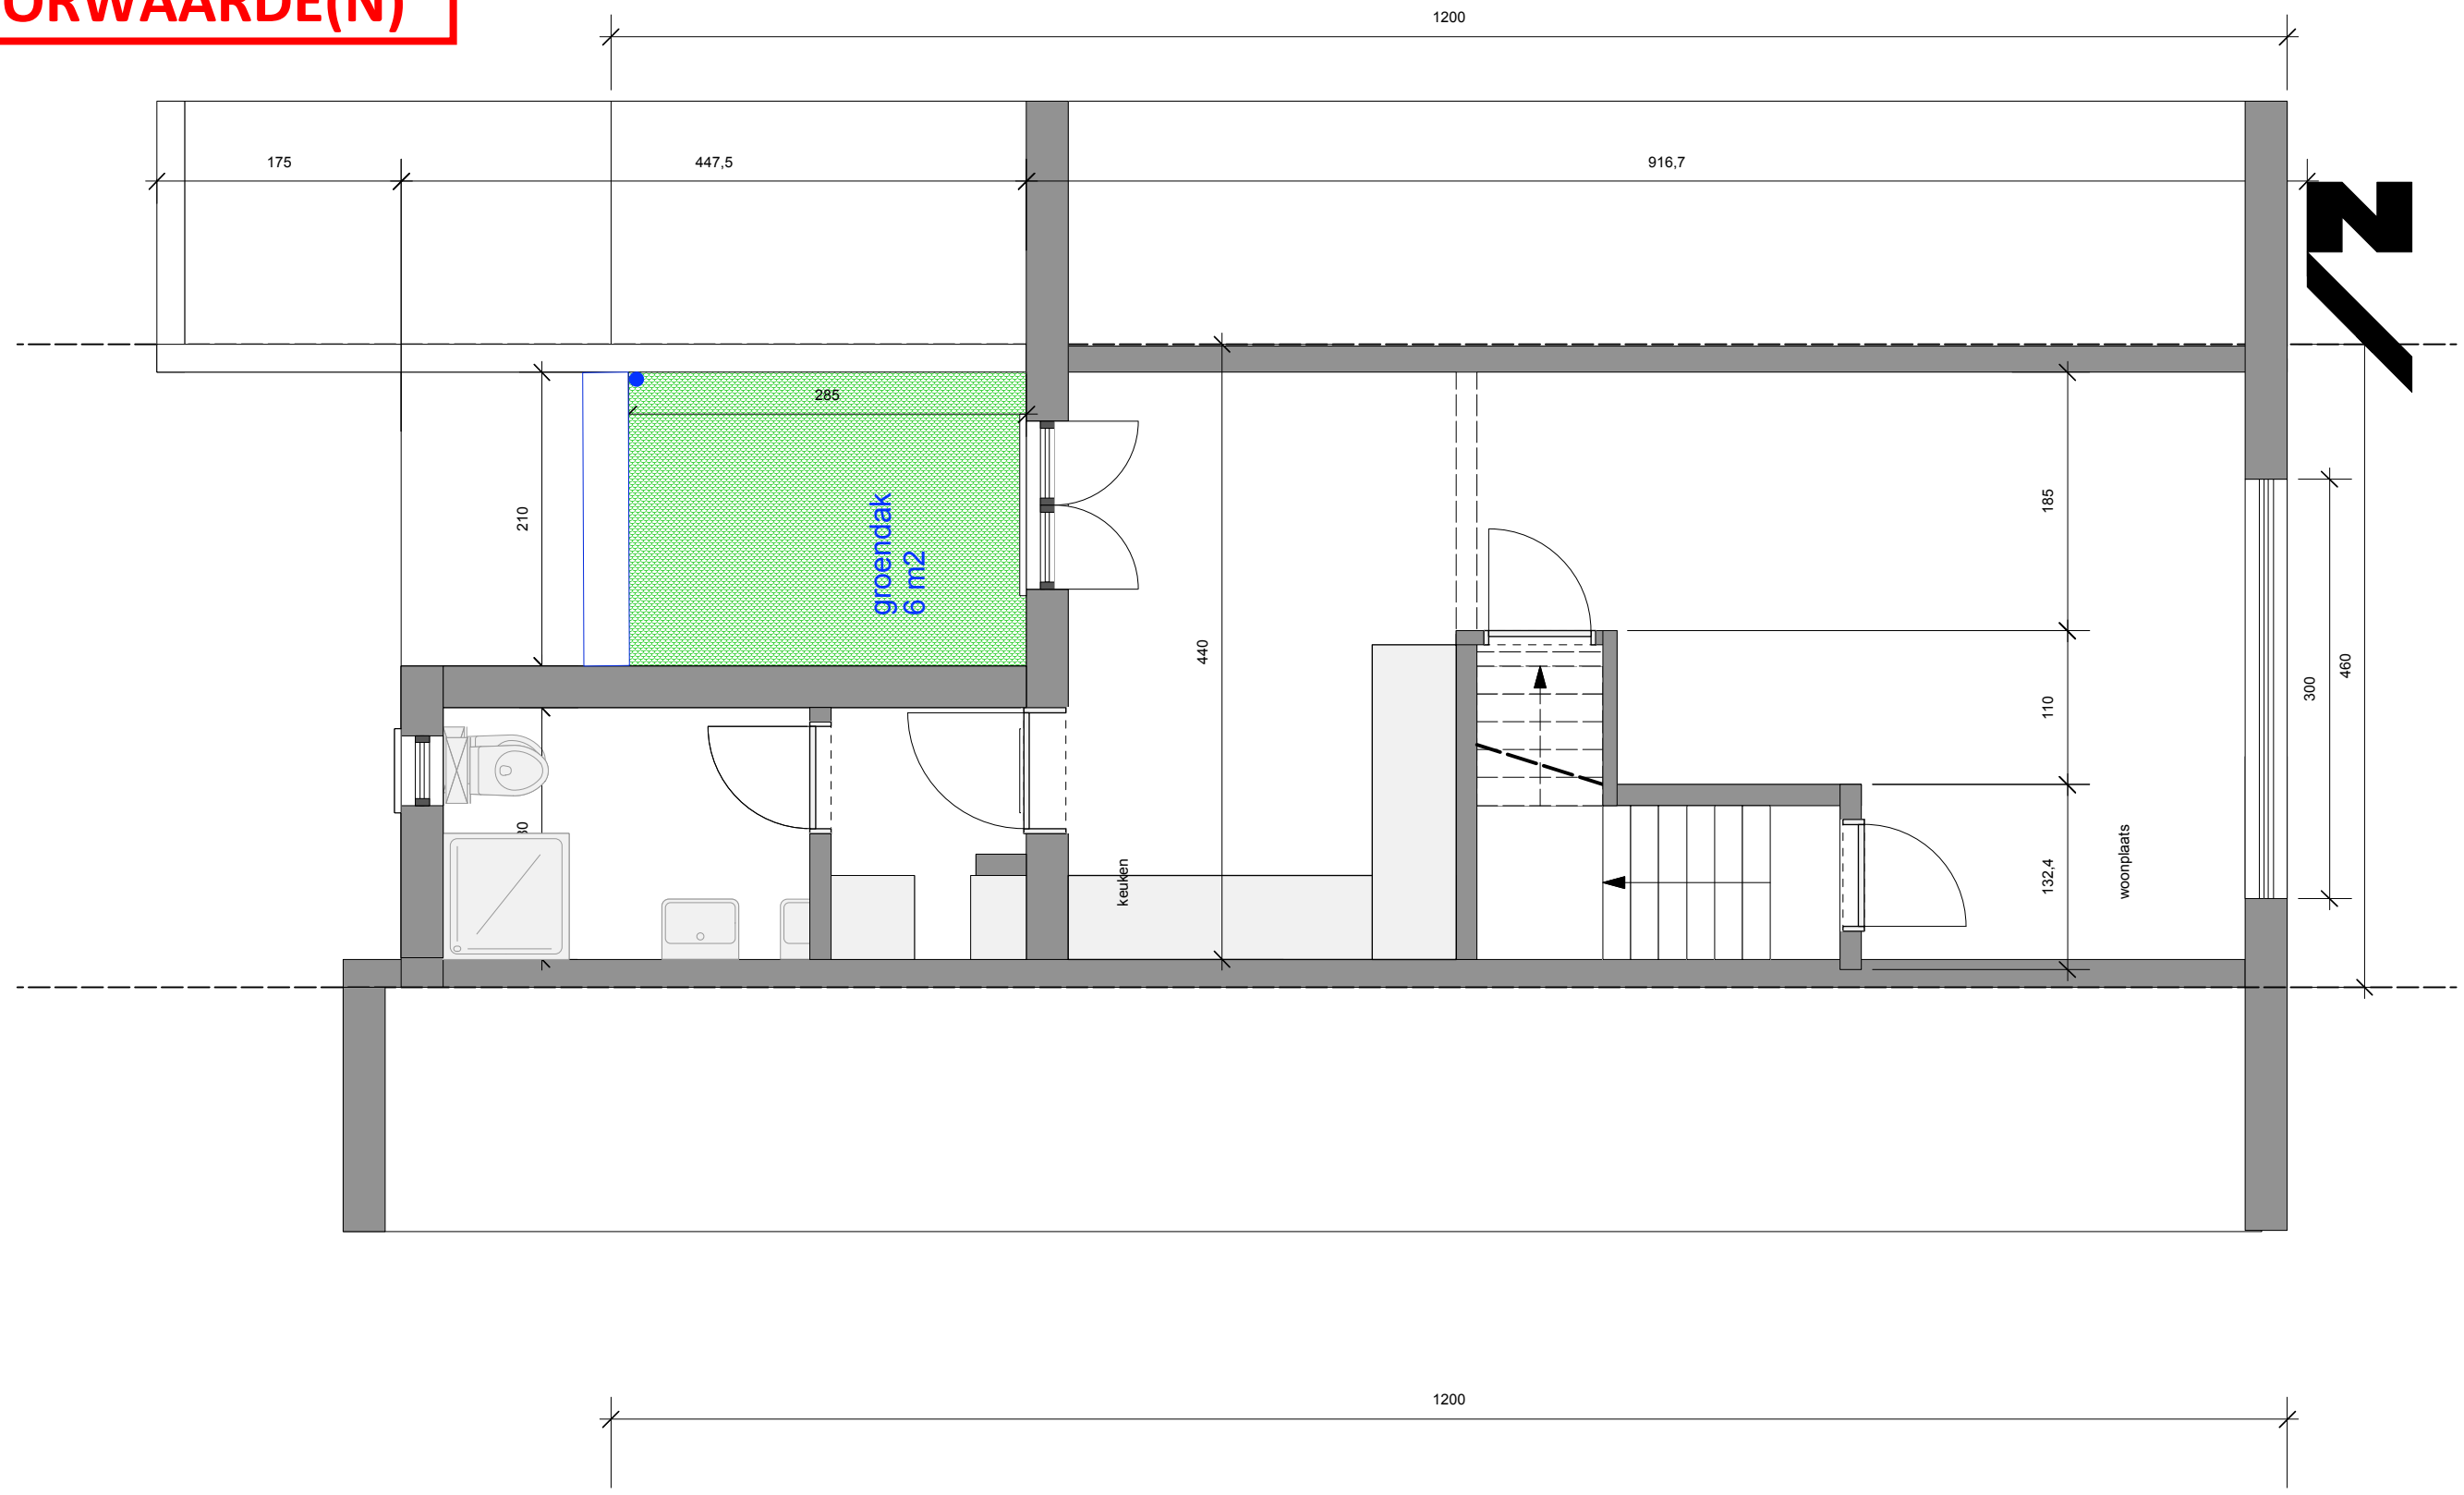

## BA\_25016\_REGULARISEREN EN VERBOUWEN\_P\_N\_2\_VERDIEPING

AXI architecten Architect Jo Van Daele Lieremanstraat 89 9000 Gent  
Tel: 09 269 05 05 Gsm: 0495 298 155 Mail: jo@axiarchitecten.be www.axiarchitecten.be