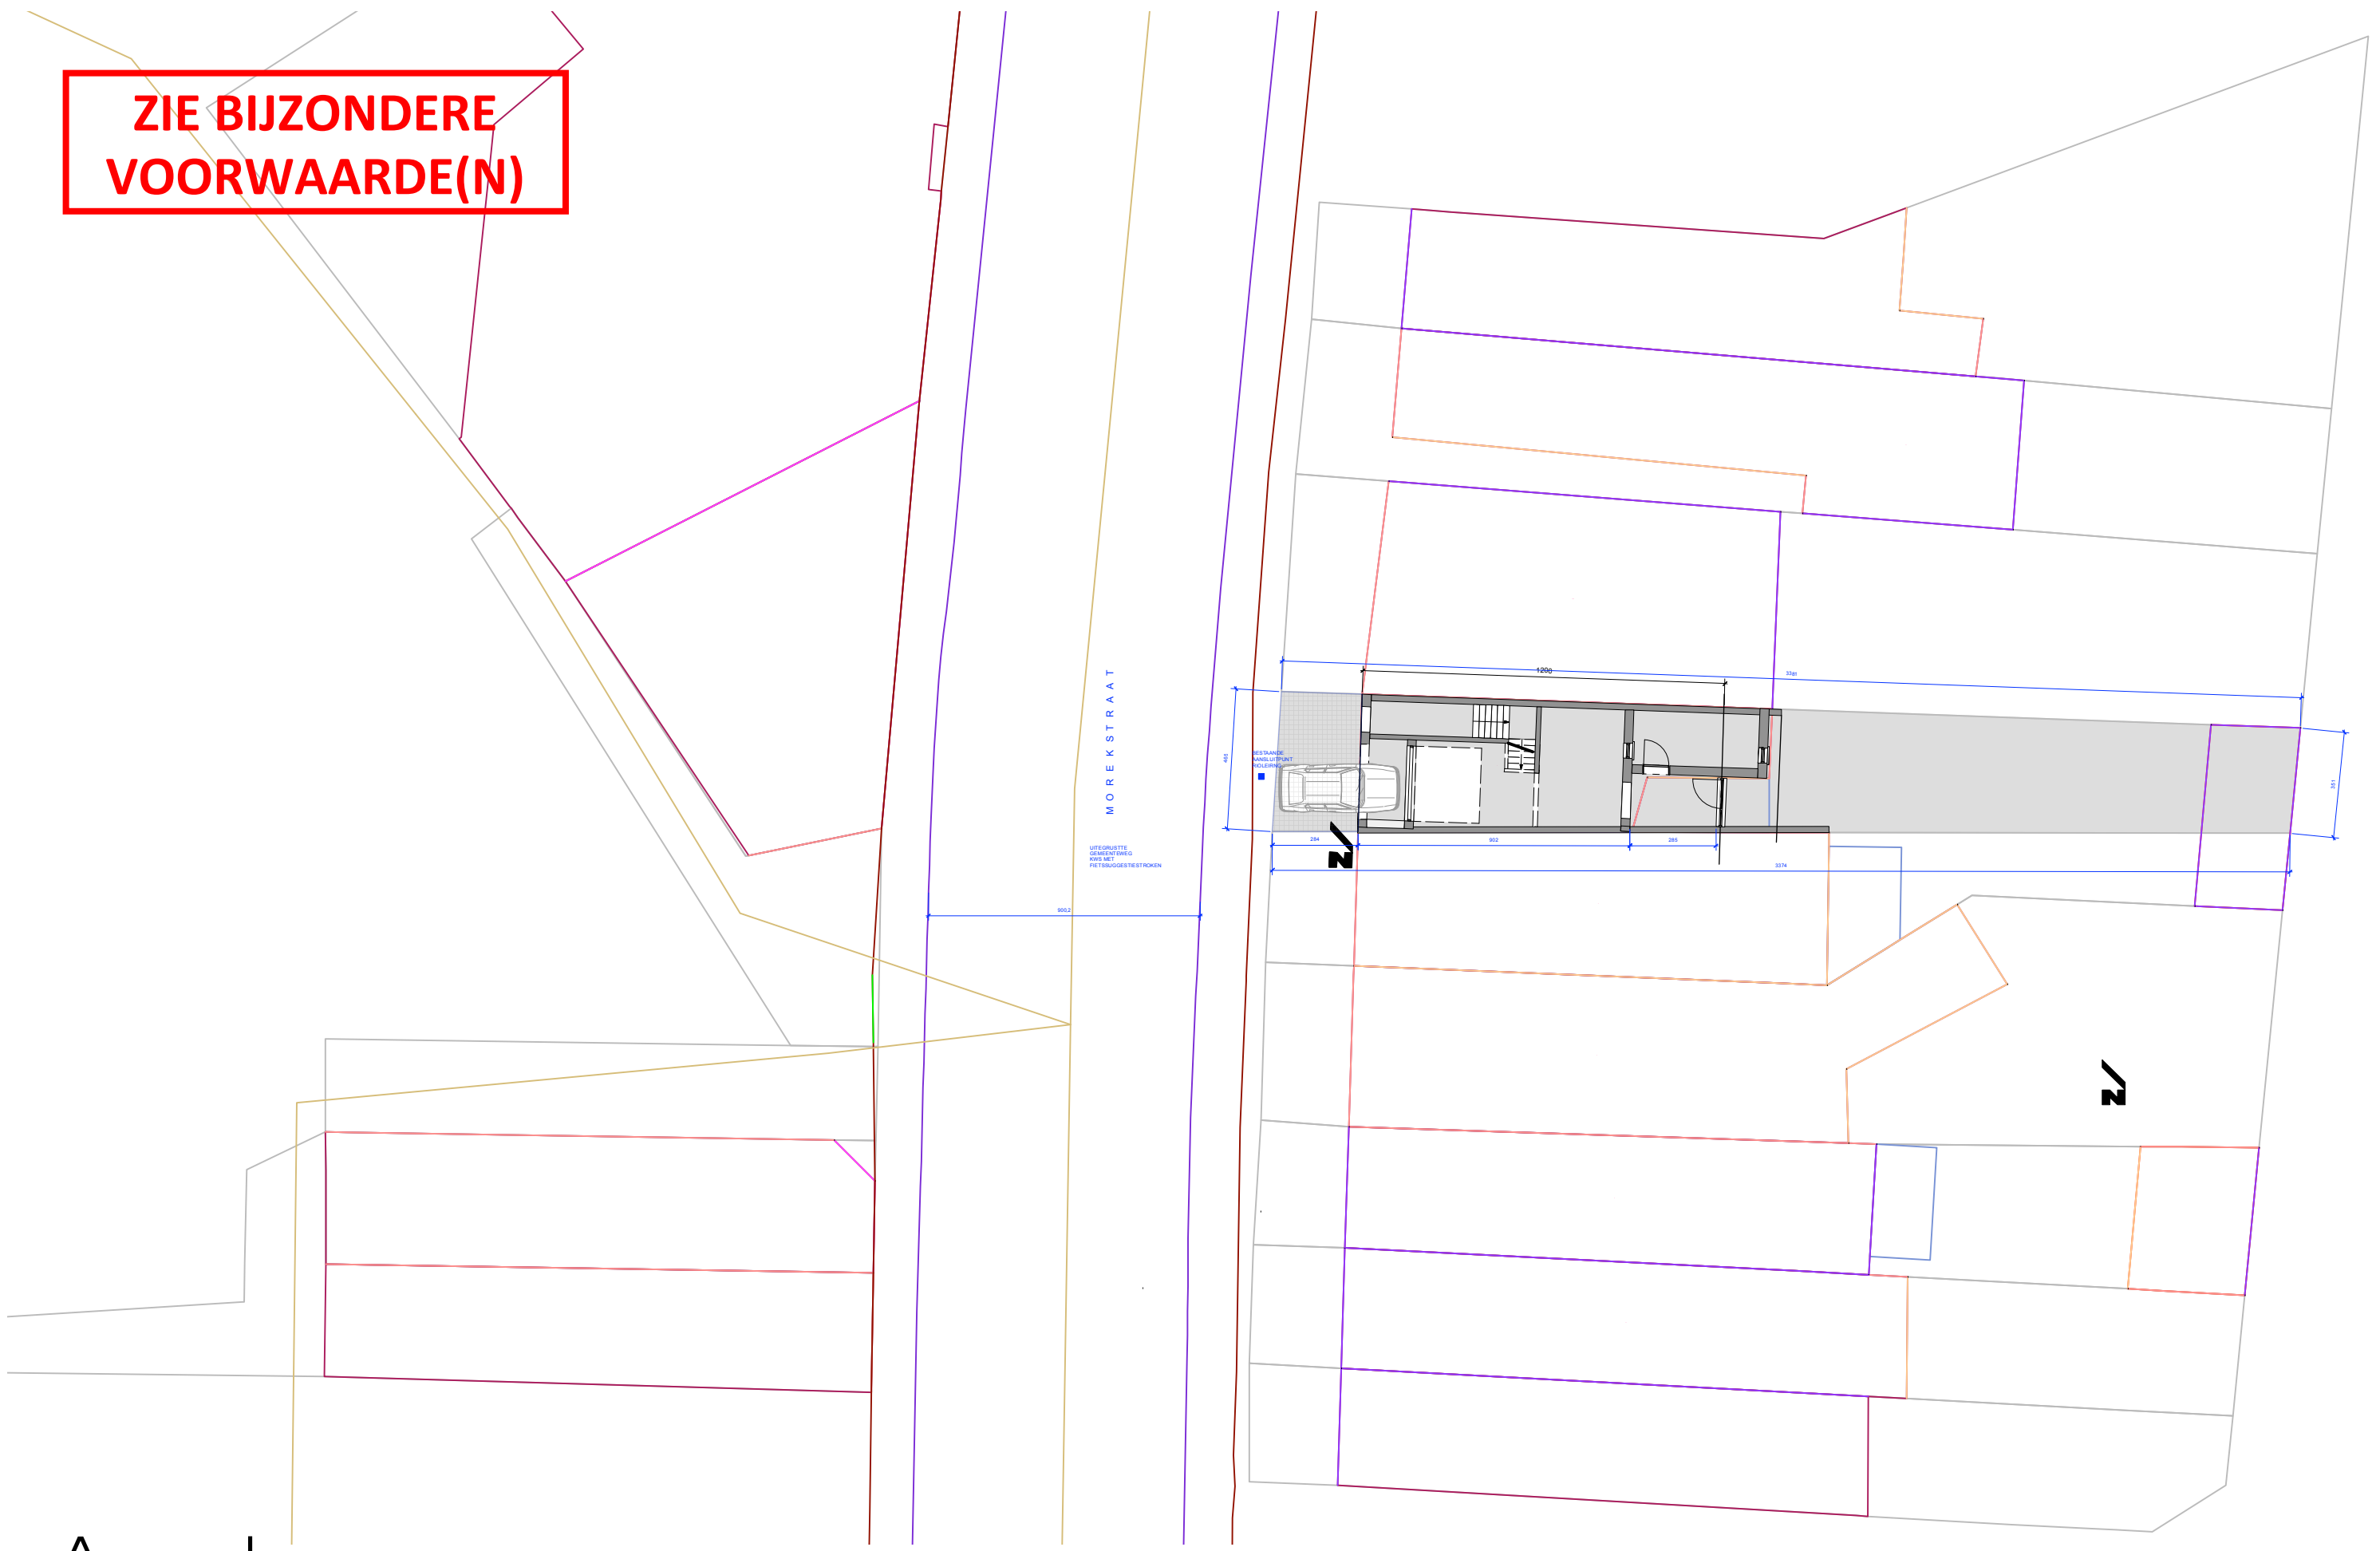

**ZIE BIJZONDERE
VOORWAARDE(N)**

AXI architecten Architect Jo Van Daele Lieremanstraat 89 9000 Gent
Tel: 09 269 05 05 Gsm: 0495 298 155 Mail: jo@axiarchitecten.be www.axiarchitecten.be

dossier 25016 abushab morekstraat
datum 03-02-2026
O M G E V I N G S A A N V R A A G 2