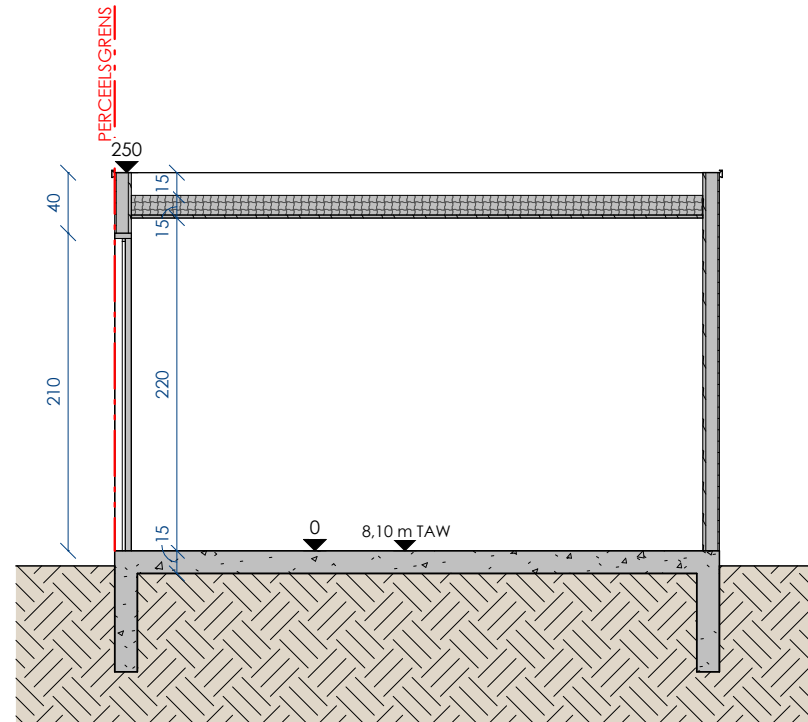

1 tuinberging
Op perceelsgrens tussen:
- LOT 12 & 13

SCHAAL: 1/50 0 — 0,5 m A4

20-384 | LEEGTE - TUINBERGING LOT 12 TOT 13
Acasa projects nv
Leegte | 9031 - Drongen

SNEDE A
- | Omgevingvergunning | 16 05 25
500-01