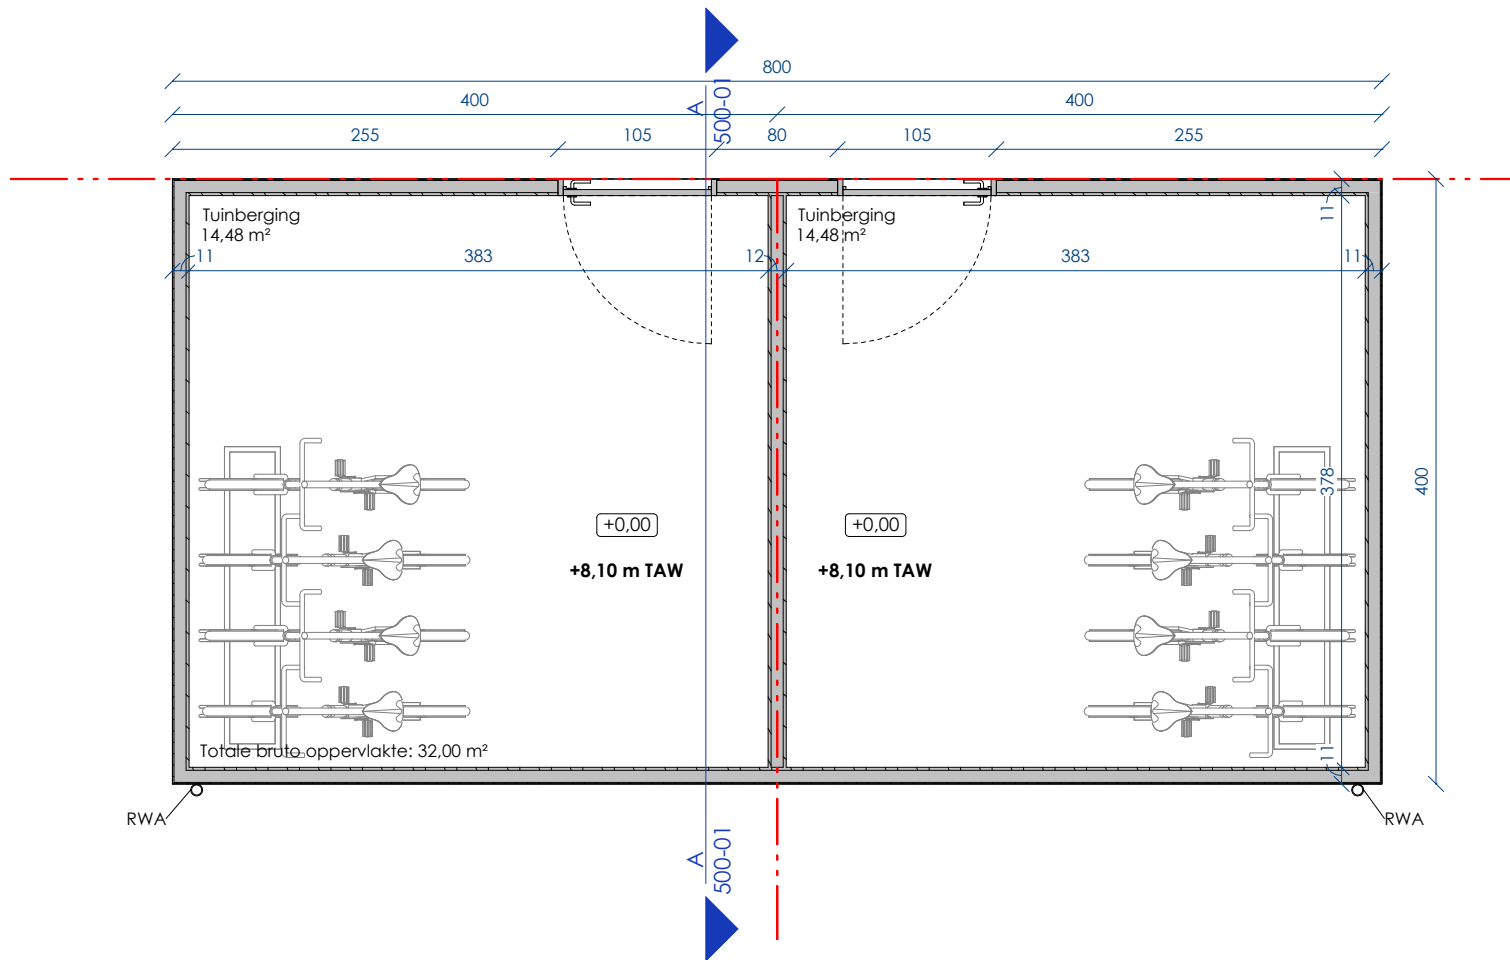

1 tuinberging
 Op perceelsgrens tussen:
 - LOT 12 & 13

SCHAAL: 1/50 0 — 0,5 m A4

20-384 | LEEGTE - TUINBERGING LOT 12 TOT 13
 Acasa projects nv
 Leegte | 9031 - Drongen

N+0
 - | Omgevingvergunning | 16 05 25
 300-01