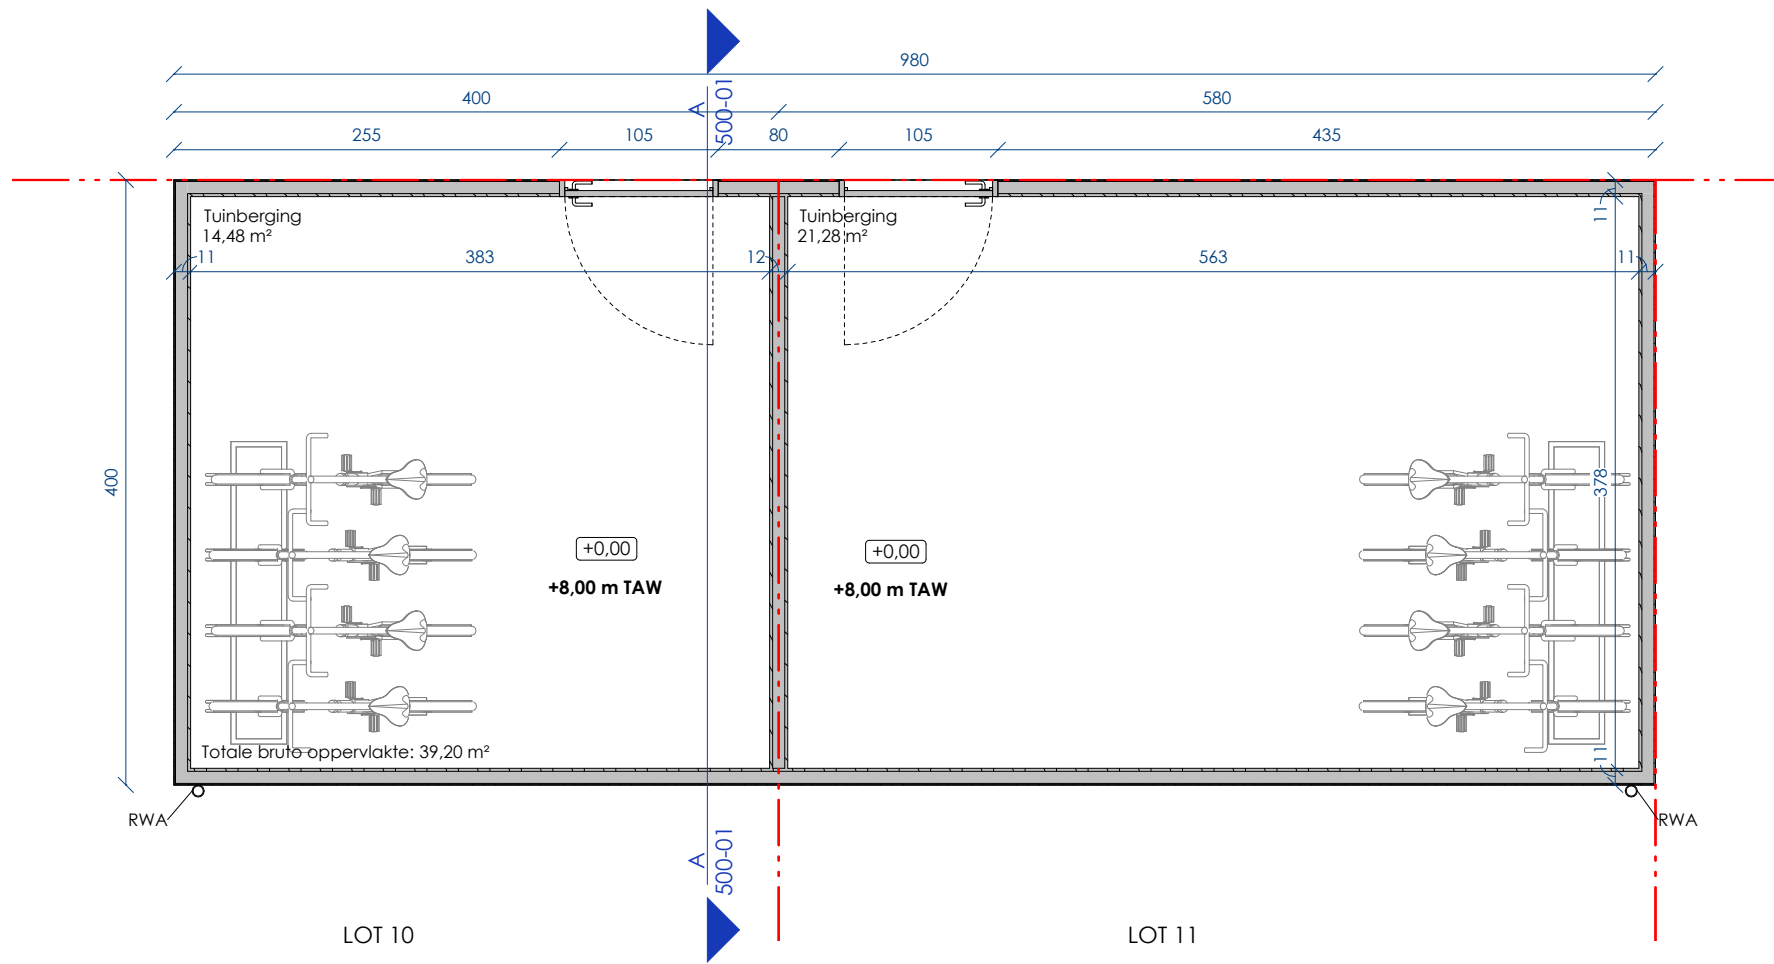

1 tuinberging  
 Op perceelsgrens tussen:  
 - LOT 10 & 11

SCHAAL: 1/50 0 — 0,5 m A4

20-384 | LEEGTE - TUINBERGING LOT 10 TOT 11  
 Acasa projects nv  
 Leegte | 9031 - Drongen

N+0  
 - | Omgevingvergunning | 16 05 25  
 300-01