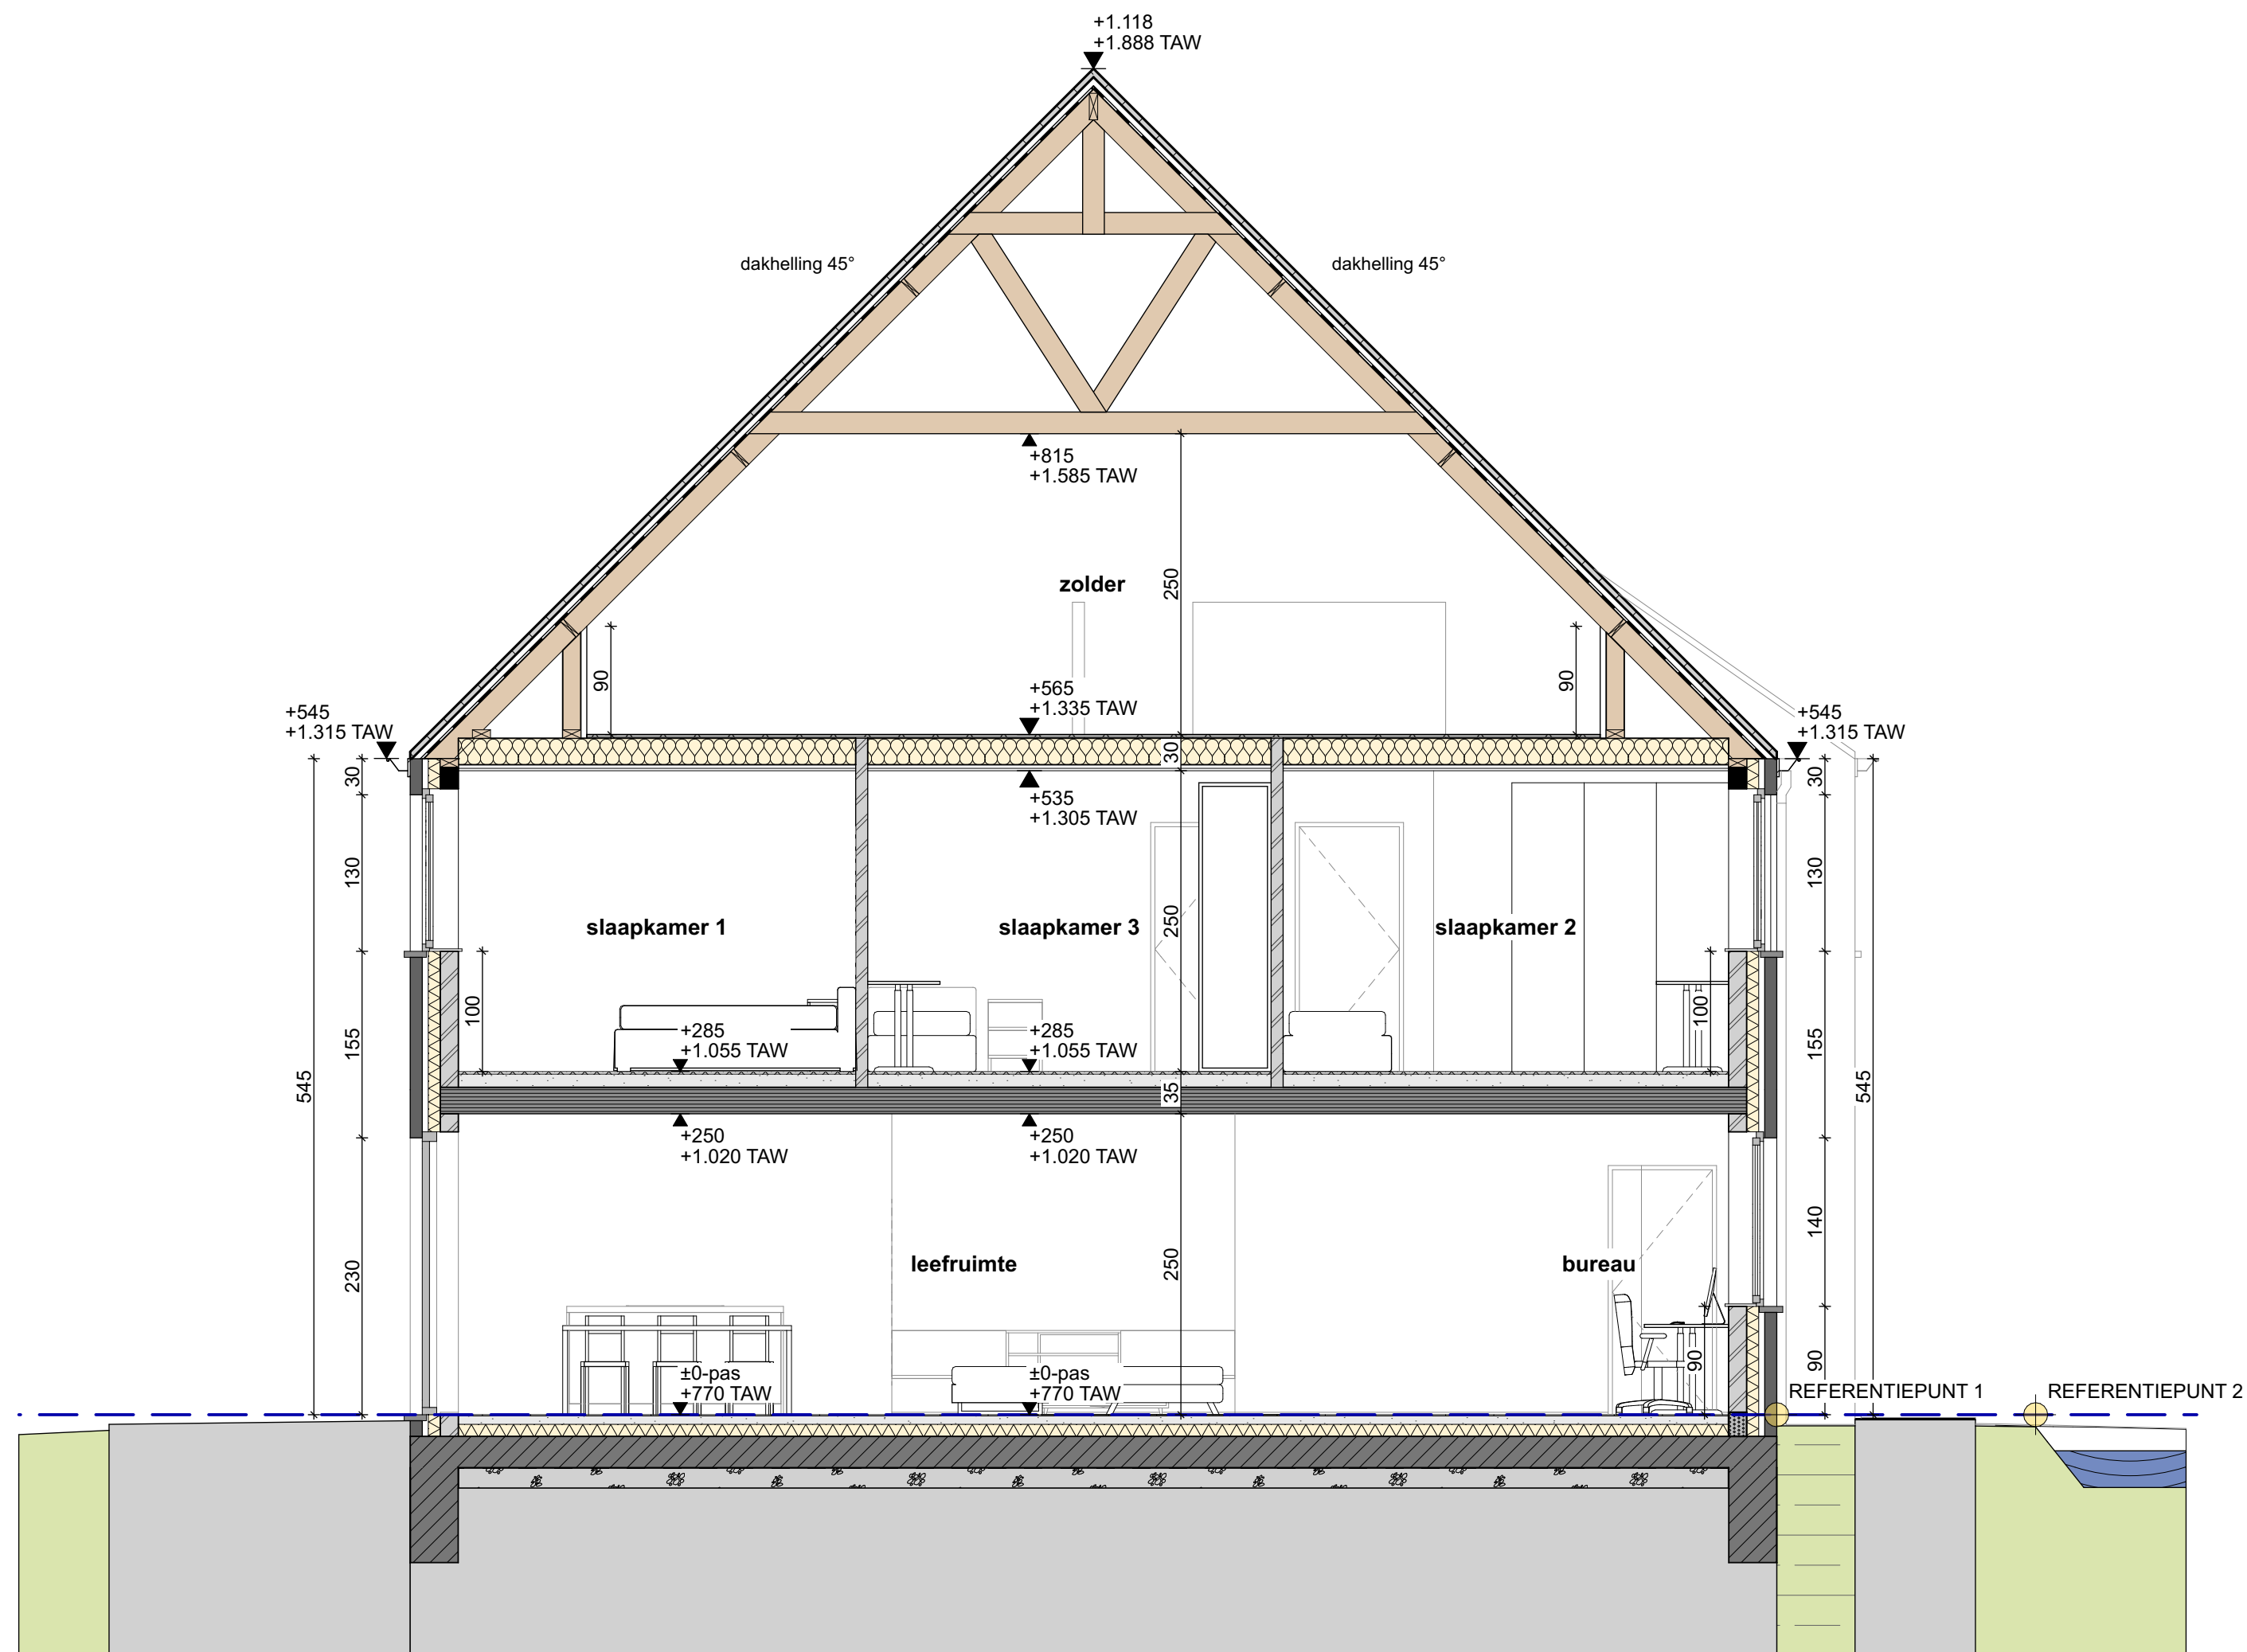

**ZIE BIJZONDERE
VOORWAARDE(N)**

DOORSNEDE 1-1 schaal 1:50
NIEUWE TOESTAND

Architect

Project

**bouwen van twee
ééngezinswoningen**

Layoutnummer:

Layoutnaam: **BA_bouwen van 2
ééngezinswoningen_S_N_1_doorsnede 1-1 nieuw**

Schaal:

1:50

Oprachtgever:

HECTAAR nv
Armoedestraat 40 / bus 51
B-8800, Roeselare