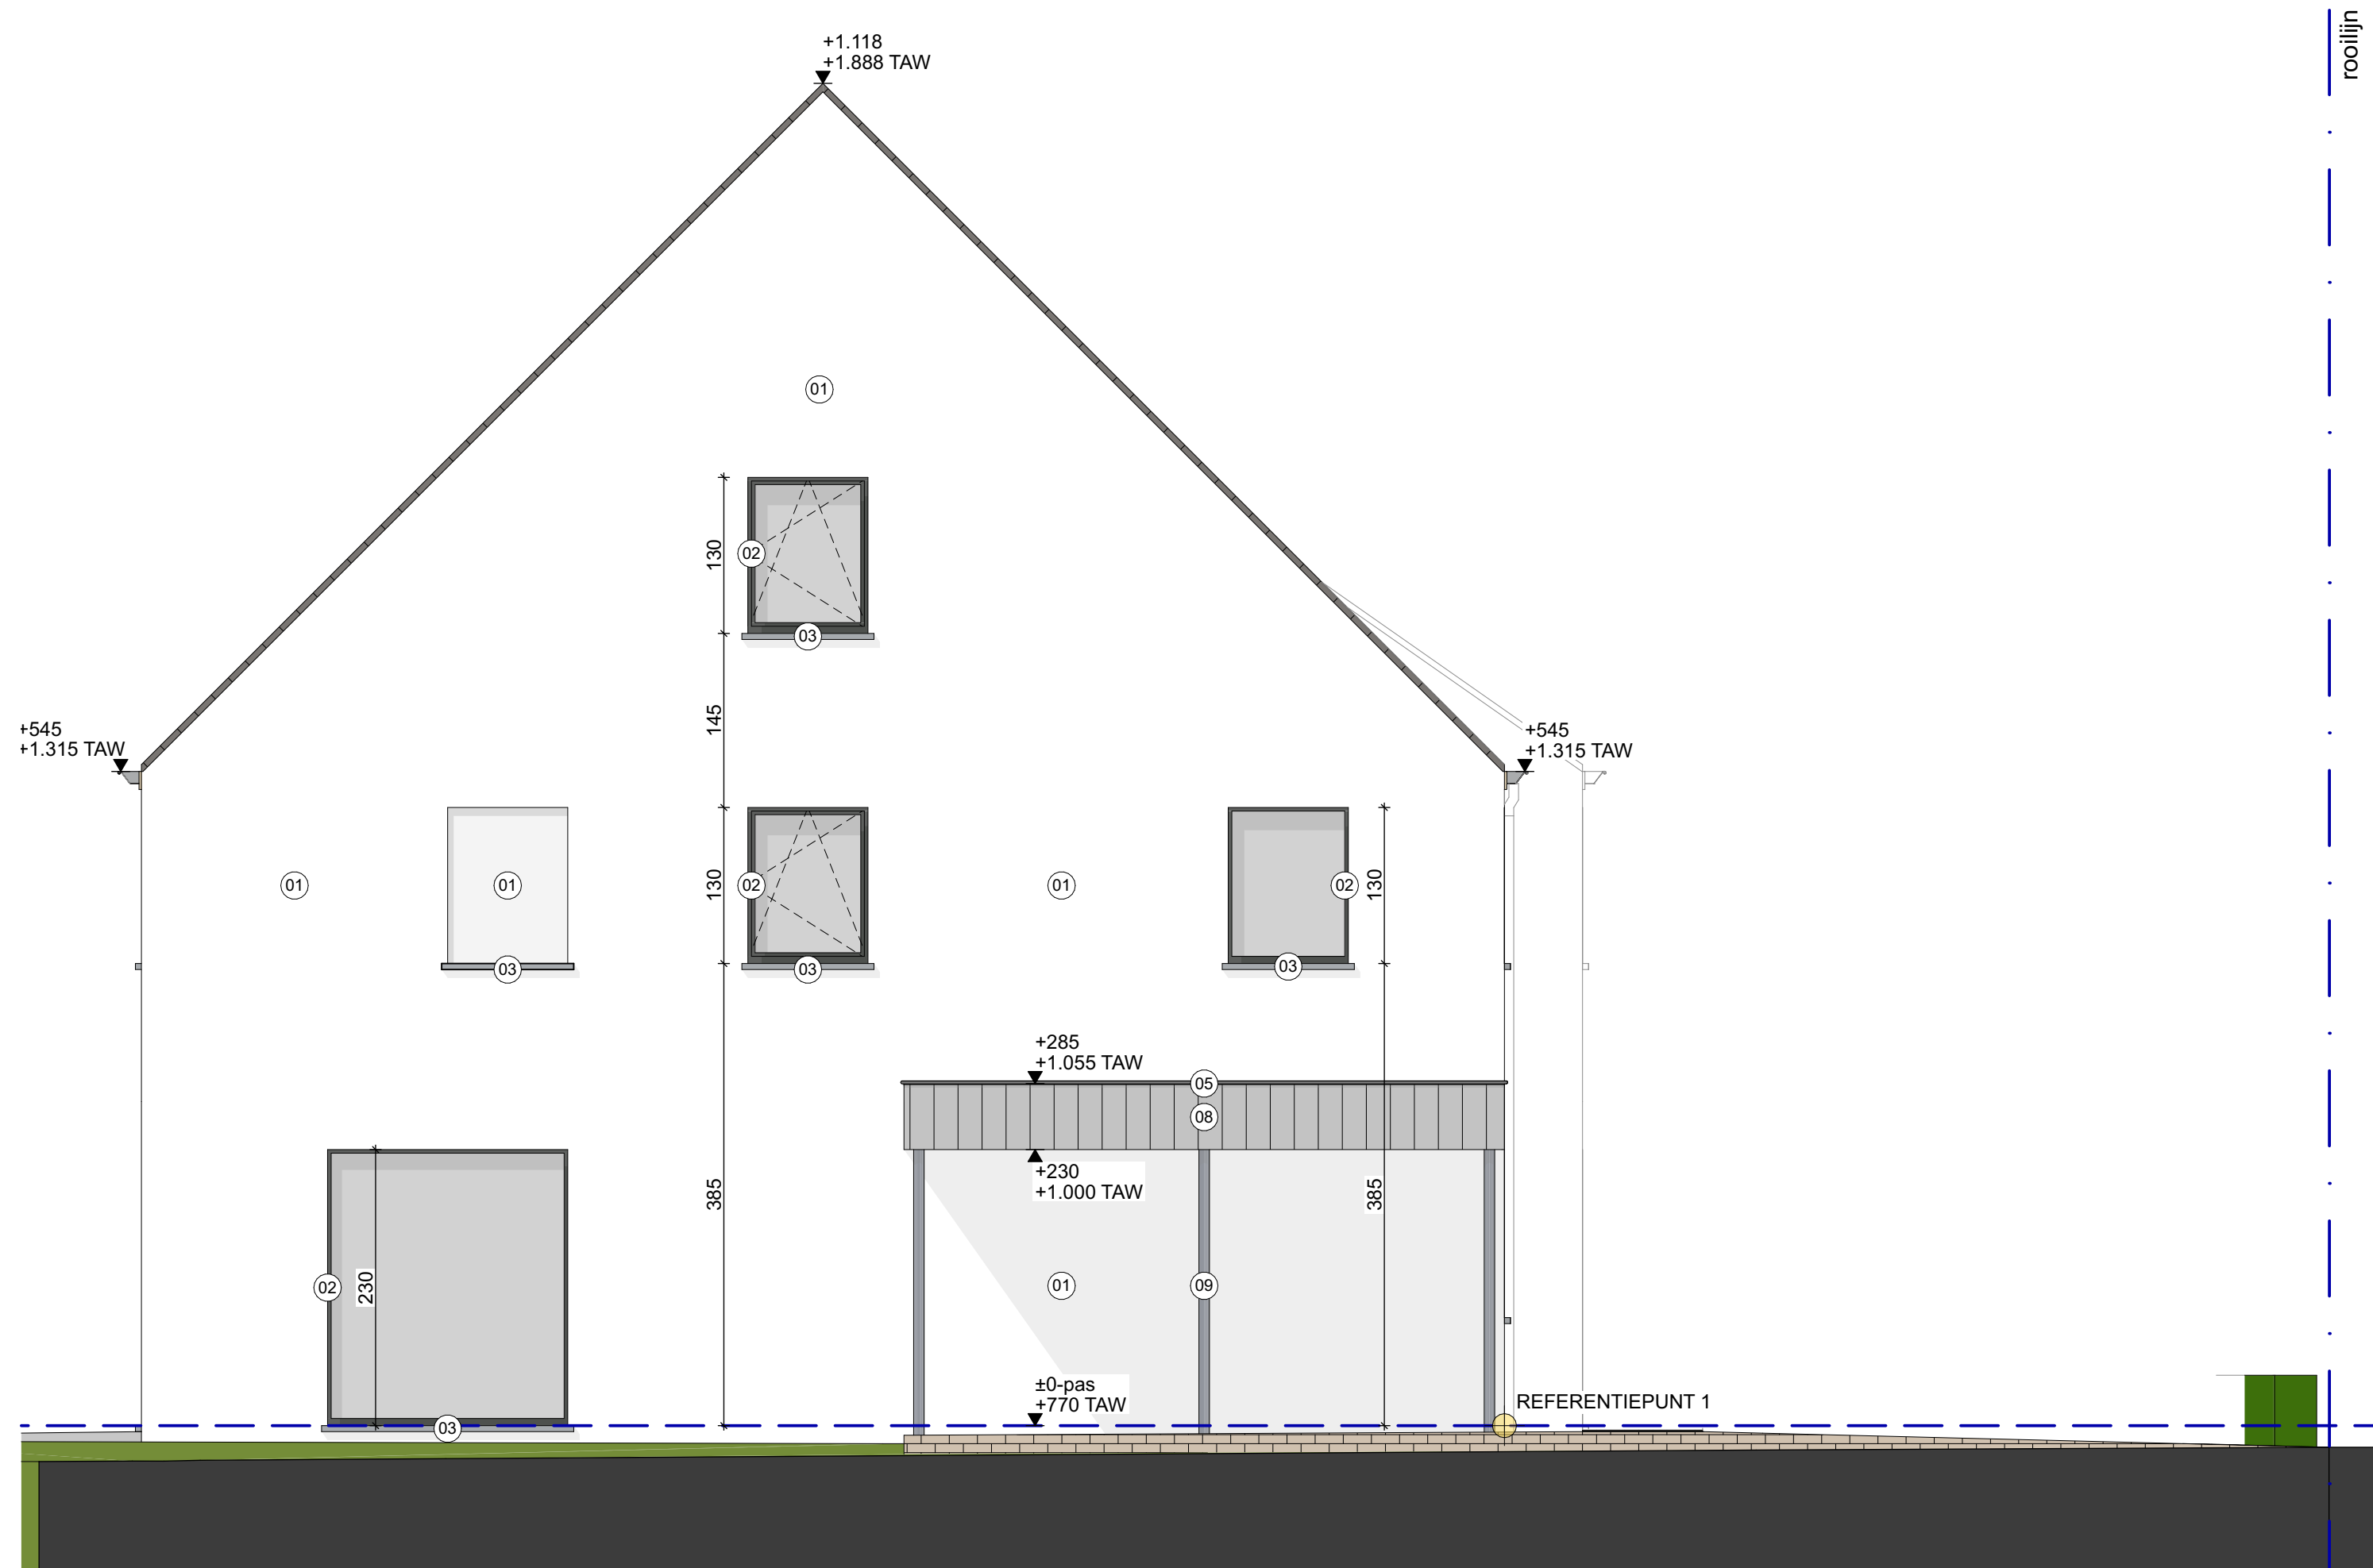

**ZIE BIJZONDERE
VOORWAARDE(N)**

ZIJGEVEL LINKS schaal 1:50
NIEUWE TOESTAND

Architect

Project

**bouwen van twee
ééngesinswoningen**

Layoutnummer:

Layoutnaam: **BA_bouwen van 2
ééngesinswoningen_G_N_2_zijgevel
links nieuw**

Schaal: **1:50**

Opdrachtgever: **HECTAAR nv**
Armoedestraat 40 / bus 51
B-8800, Roeselare