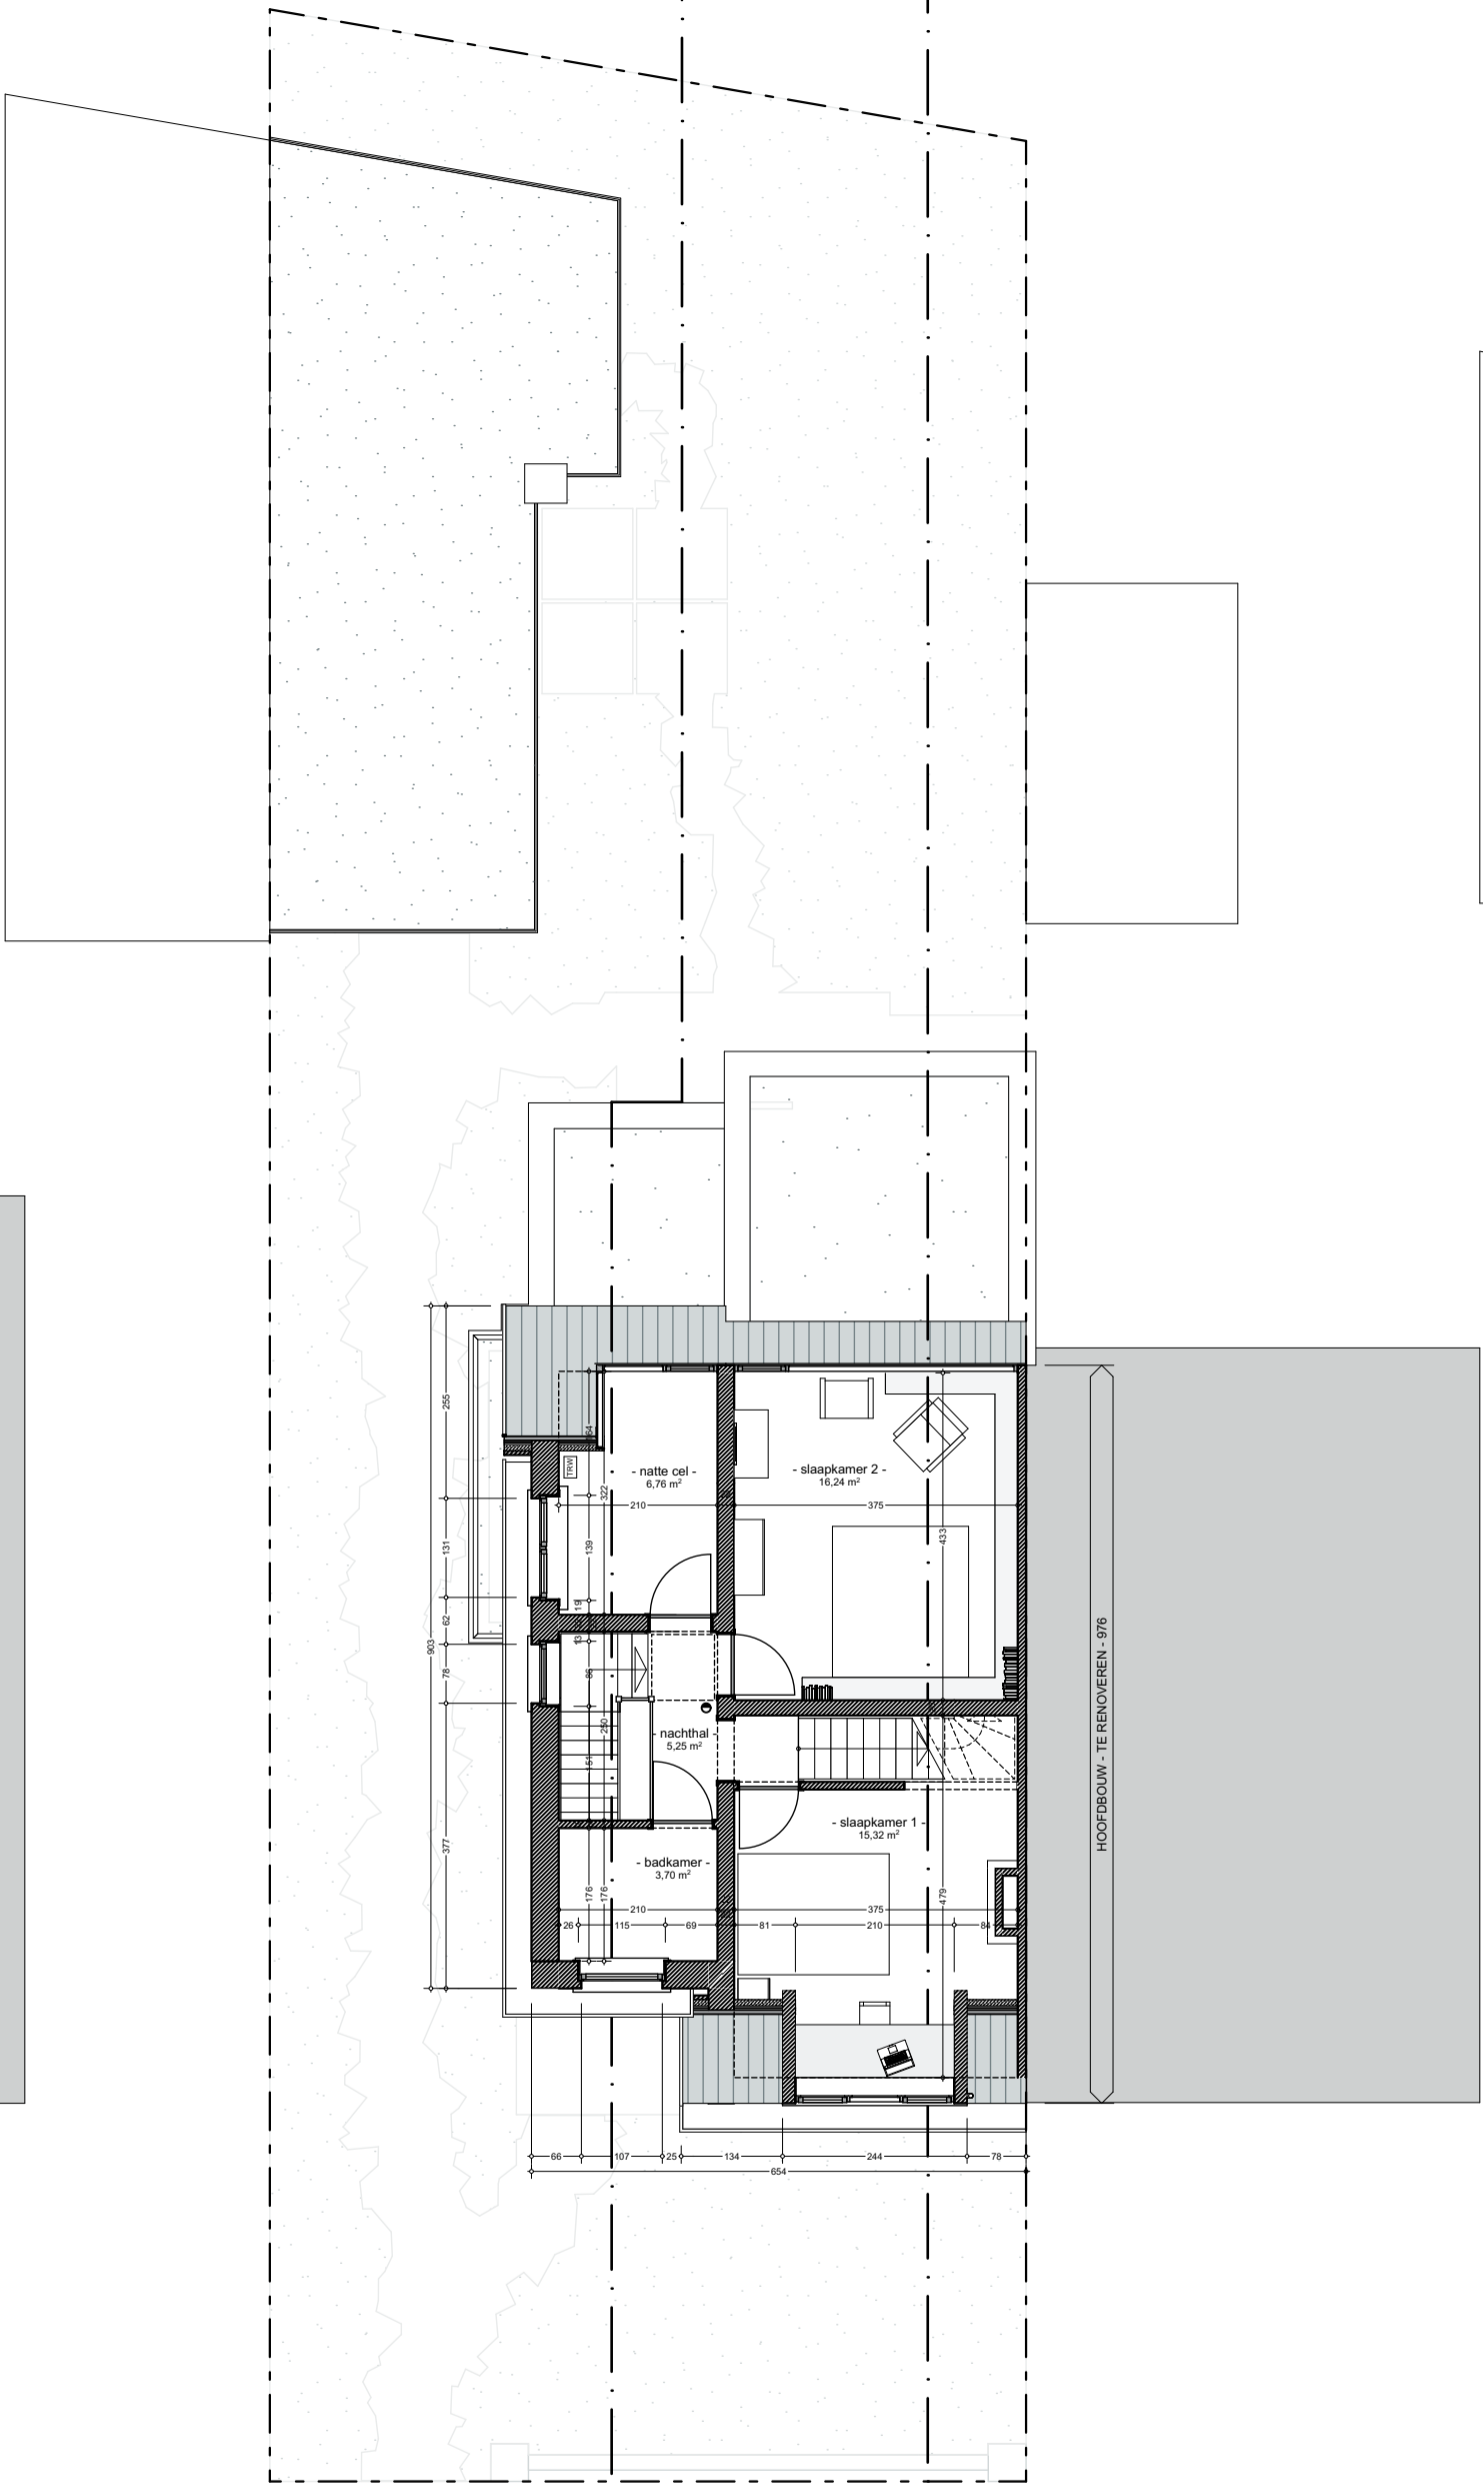

LS1

LS2

LS1

LS2

**NIEUW**  
**GRONDPLAN VERDIEPING 1**

1 : 100

nkl. 260212

RENOVATIE BESTAANDE GEZINSWONING  
 Nieuwkolegemlaan 27  
 9030 Gent  
 fam. Callens - Van Laere